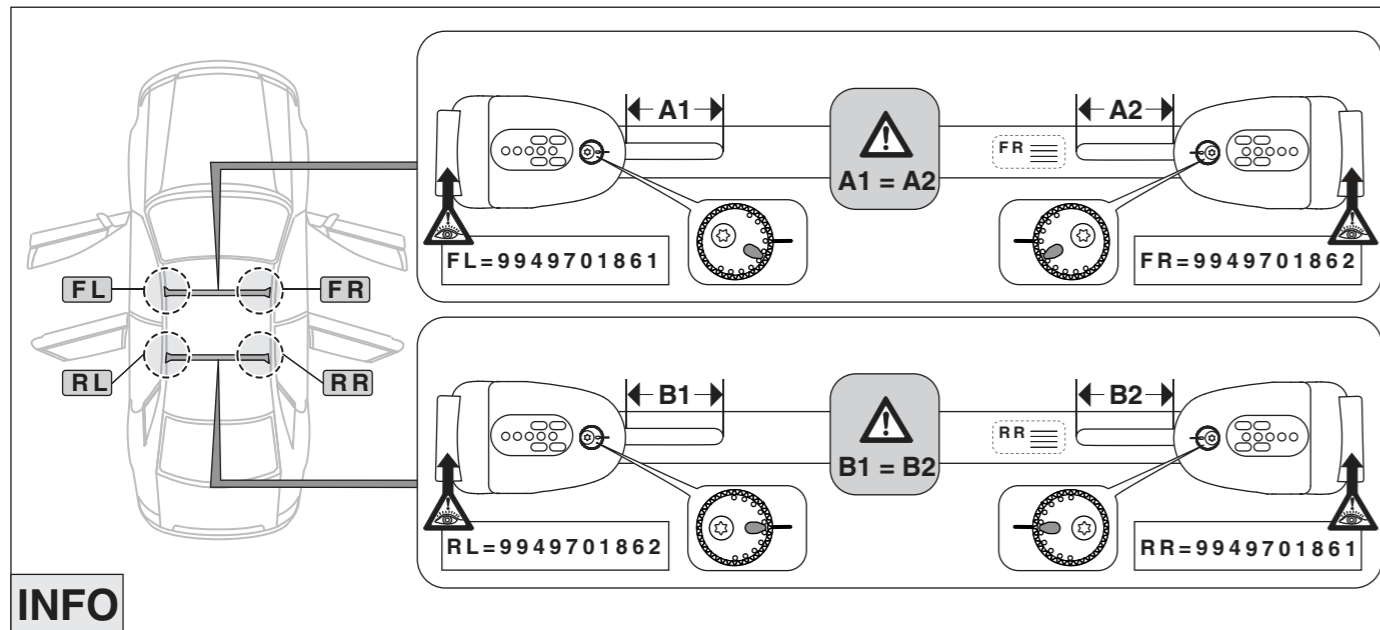

Atera SIGNO

BMW
3er Limousine (G20) 03/2019–

nur bei Art.Nr.: 047 365
only for part no.: 047 365

A- 9919700163
B- 9945700222
C1- 8828700062
C2- 8828700063

	<ul style="list-style-type: none"> 1- 9945700090 2- 9919700062 3- 9945700105 4- 9912700051 5a- 9918700526 5b- 9918700527 6- 9918700250 7- 9918700249 8- 9910700004 9- 9908700231 10- 9908007626 11- 9910700055 12- 9908700010 13- 9918700243 14- 9922700204 15a- 9949701861 15b- 9949701862 15c- 9949701862 15d- 9949701861
--	--

9904700387 (TX30)

9908700373

8

Atera SIGNO

BMW
3er Limousine (G20) 03/2019–

Art.-Nr. / Part-No. : 044 365
Art.-Nr. / Part-No. : 047 365

<p>044 365 (Stahl) (Steel)</p> <p>4,5 kg</p>	<p>047 365 (Aluminium)</p> <p>4,0 kg</p>	<p>max. 50 kg</p>	<p>max. kg?</p>
--	--	-------------------	-----------------

Atera SIGNO

BMW
3er Limousine (G20) 03/2019-

Atera SIGNO

BMW
3er Limousine (G20) 03/2019-

INFO

1

3

4