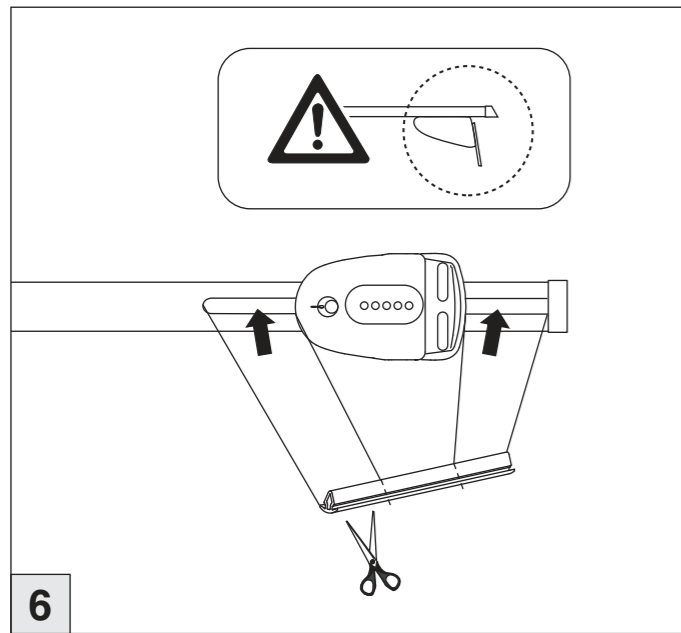

Atera SIGNO

BMW
3er Limousine (G20) 03/2019–

nur bei Art.Nr.: 047 365
only for part no.: 047 365

A- 9919700163
B- 9945700222
C1- 8828700062
C2- 8828700063

	<ul style="list-style-type: none"> 1- 9945700090 2- 9919700062 3- 9945700105 4- 9912700051 5a- 9918700526 5b- 9918700527 6- 9918700250 7- 9918700249 8- 9910700004 9- 9908700231 10- 9908007626 11- 9910700055 12- 9908700010 13- 9918700243 14- 9922700204 15a- 9949701861 15b- 9949701862 15c- 9949701862 15d- 9949701861
--	--

9904700387 (TX30)

9908700373

8

Atera SIGNO

BMW
3er Limousine (G20) 03/2019–

Art.-Nr. / Part-No. : 044 365
Art.-Nr. / Part-No. : 047 365

<p>044 365 (Stahl) (Steel)</p> <p>4,5 kg</p>	<p>047 365 (Aluminium)</p> <p>4,0 kg</p>	<p>max. 50 kg</p>	<p>max. kg?</p>
--	--	-------------------	-----------------