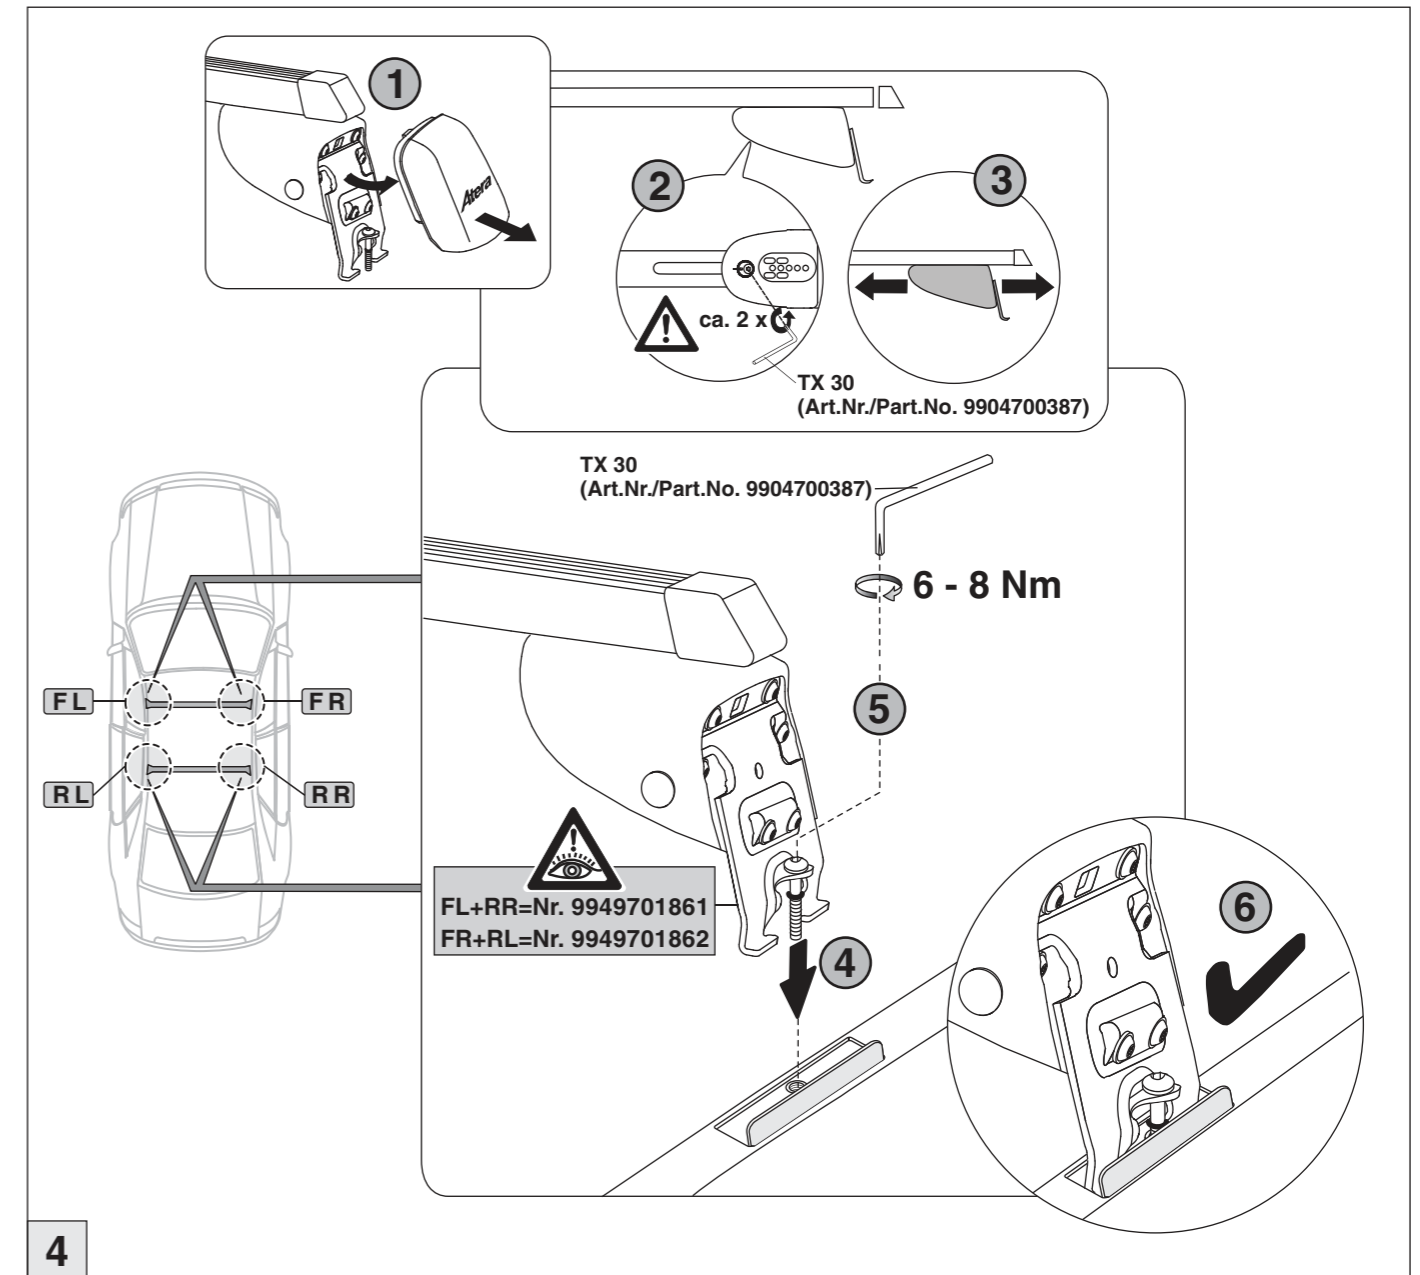

Atera SIGNO

BMW
3er Limousine (G20) 03/2019-

Atera SIGNO

BMW
3er Limousine (G20) 03/2019-

INFO

1

3

4

5