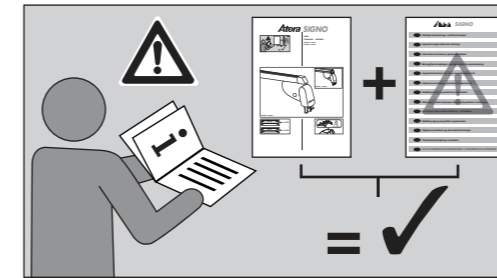

9904700387 (TX30)

9908700373

8

Atera SIGNO

BMW
3er Limousine (G20) 03/2019–

Art.-Nr. / Part-No. : 044 365
Art.-Nr. / Part-No. : 047 365

<p>044 365 (Stahl) (Steel)</p> <p>4,5 kg</p>	<p>047 365 (Aluminium)</p> <p>4,0 kg</p>	<p>max. 50 kg</p>	<p>max. kg?</p>
--	--	-------------------	-----------------