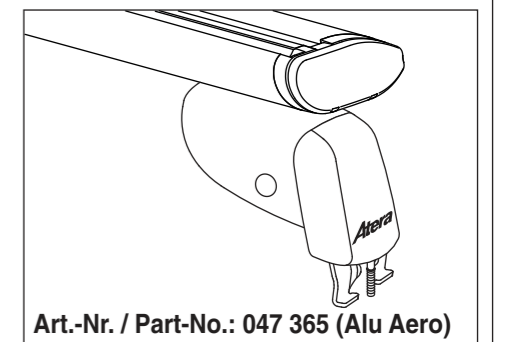

9904700387 (TX30)

9908700373

8

Atera SIGNO

BMW
3er Limousine (G20) 03/2019–

Art.-Nr. / Part-No. : 044 365
Art.-Nr. / Part-No. : 047 365

<p>044 365 (Stahl) (Steel)</p> <p>4,5 kg</p>	<p>047 365 (Aluminium)</p> <p>4,0 kg</p>	<p>max. 50 kg</p>	<p>max. kg?</p>
--	--	-------------------	-----------------