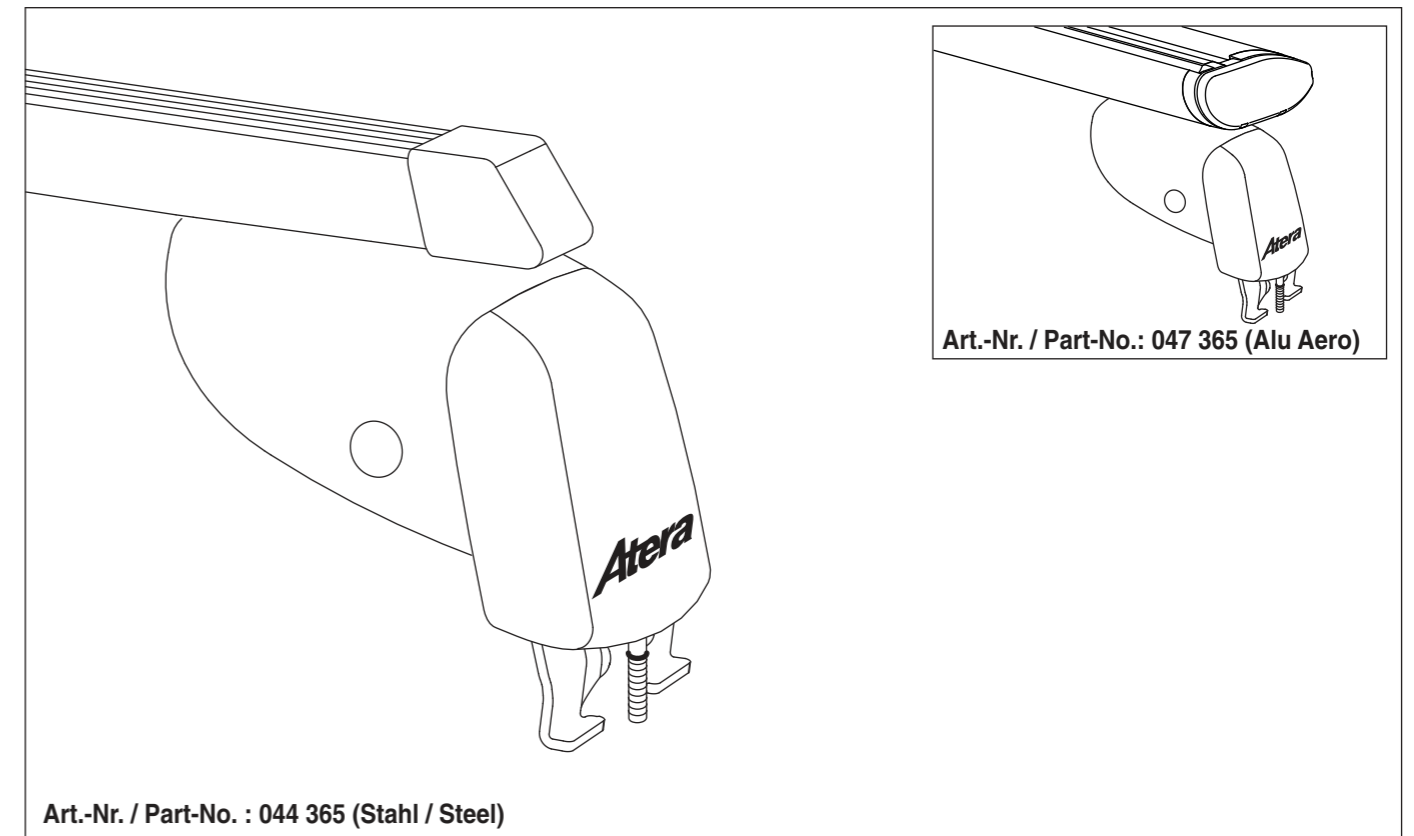

9904700387 (TX30)

9908700373

8

Atera SIGNO

BMW
3er Limousine (G20) 03/2019–

Art.-Nr. / Part-No. : 044 365
Art.-Nr. / Part-No. : 047 365

<p>044 365 (Stahl) (Steel)</p> <p>4,5 kg</p>	<p>047 365 (Aluminium)</p> <p>4,0 kg</p>	<p>max. 50 kg</p>	<p>max. kg?</p>
--	--	-------------------	-----------------