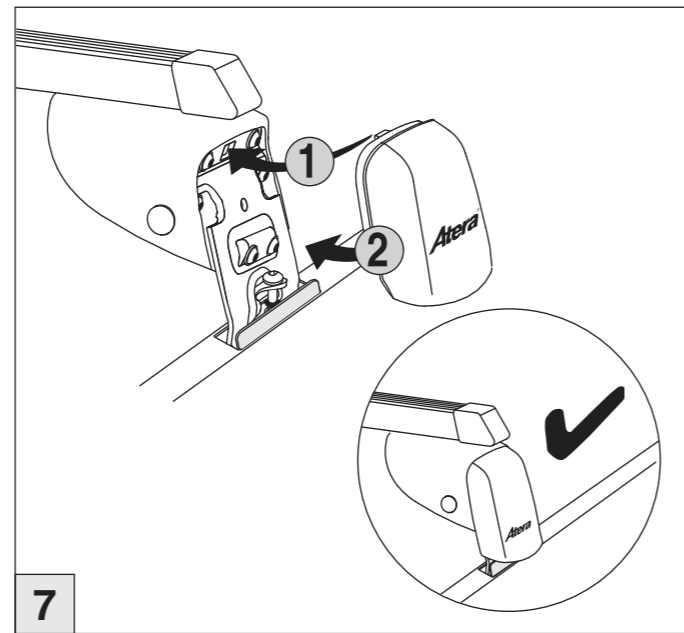

Atera SIGNO

BMW
3er Limousine (G20) 03/2019–

nur bei Art.Nr.: 047 365
only for part no.: 047 365

A- 9919700163
B- 9945700222
C1- 8828700062
C2- 8828700063

	<ul style="list-style-type: none"> 1- 9945700090 2- 9919700062 3- 9945700105 4- 9912700051 5a- 9918700526 5b- 9918700527 6- 9918700250 7- 9918700249 8- 9910700004 9- 9908700231 10- 9908007626 11- 9910700055 12- 9908700010 13- 9918700243 14- 9922700204 15a- 9949701861 15b- 9949701862 15c- 9949701862 15d- 9949701861
--	--

9904700387 (TX30)

9908700373

8

Atera SIGNO

BMW
3er Limousine (G20) 03/2019–

Art.-Nr. / Part-No. : 044 365
Art.-Nr. / Part-No. : 047 365

<p>044 365 (Stahl) (Steel)</p> <p>4,5 kg</p>	<p>047 365 (Aluminium)</p> <p>4,0 kg</p>	<p>max. 50 kg</p>	<p>max. kg?</p>
--	--	-------------------	-----------------