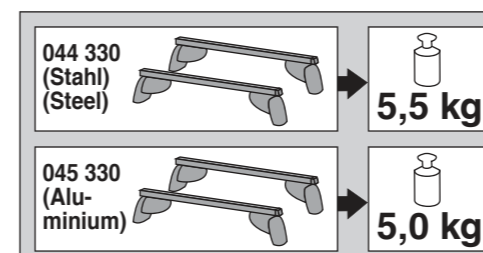

Atera SIGNO

Opel
Astra Limousine 5-türig 10/2015–03/2022

6

nur bei / only for Part-No.: 045 330

7

8

Atera SIGNO

Opel
Astra Limousine 10/2015 – 03/2022
5-türig / doors / portes

Art.-Nr. / Part-No. : 044 330
Art.-Nr. / Part-No. : 045 330