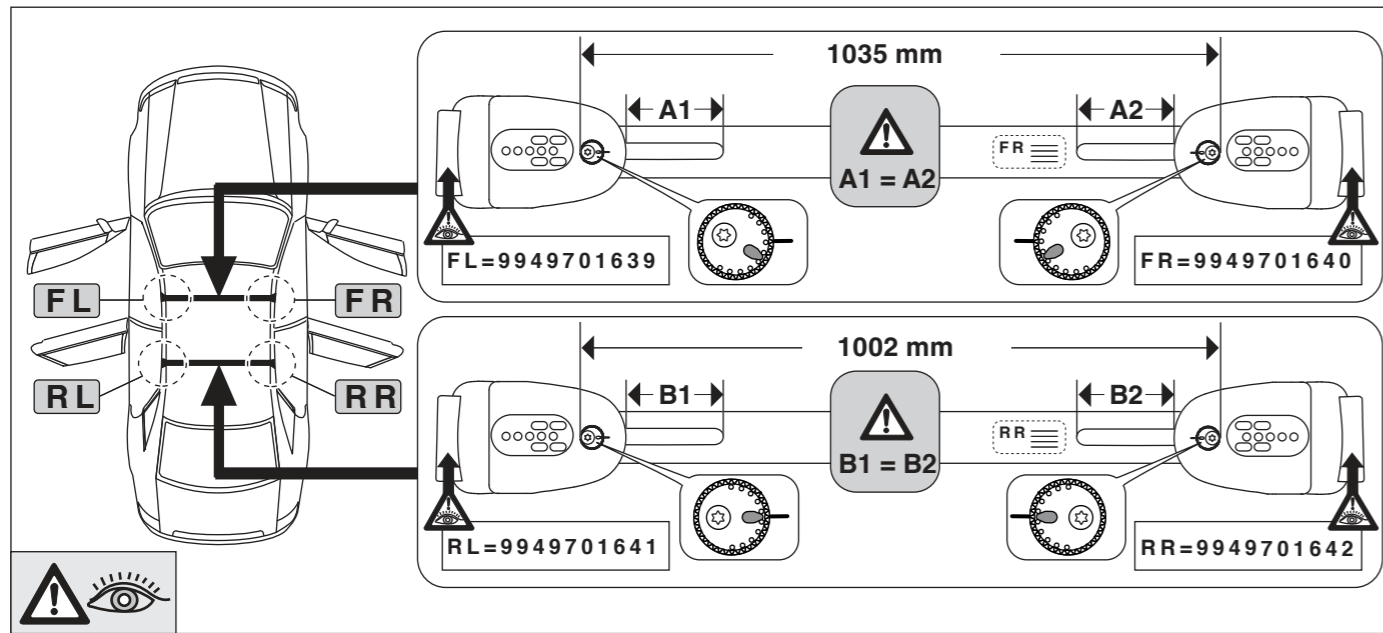

Atera SIGNO

Opel
Astra Limousine 5-türig 10/2015–03/2022

6

nur bei / only for Part-No.: 045 330

7

8

Atera SIGNO

Opel
Astra Limousine 10/2015 – 03/2022
5-türig / doors / portes

Art.-Nr. / Part-No. : 044 330
Art.-Nr. / Part-No. : 045 330

Atera SIGNO

Opel
Astra Limousine 5-türig 10/2015–03/2022

Atera SIGNO

Opel
Astra Limousine 5-türig 10/2015–03/2022