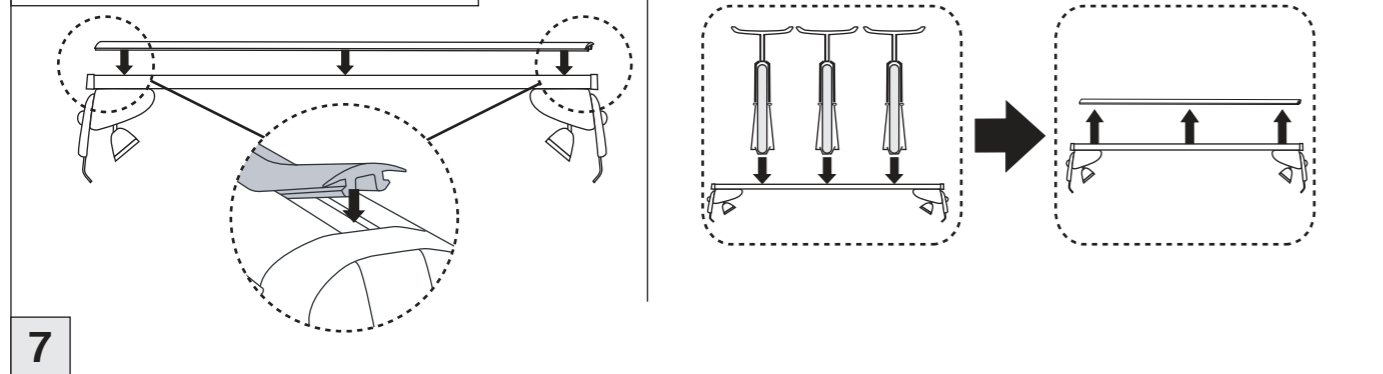

Atera SIGNO

Opel
Astra Limousine 5-türig 10/2015–03/2022

6

nur bei / only for Part-No.: 045 330

7

8

Atera SIGNO

Opel
Astra Limousine 10/2015 – 03/2022
5-türig / doors / portes