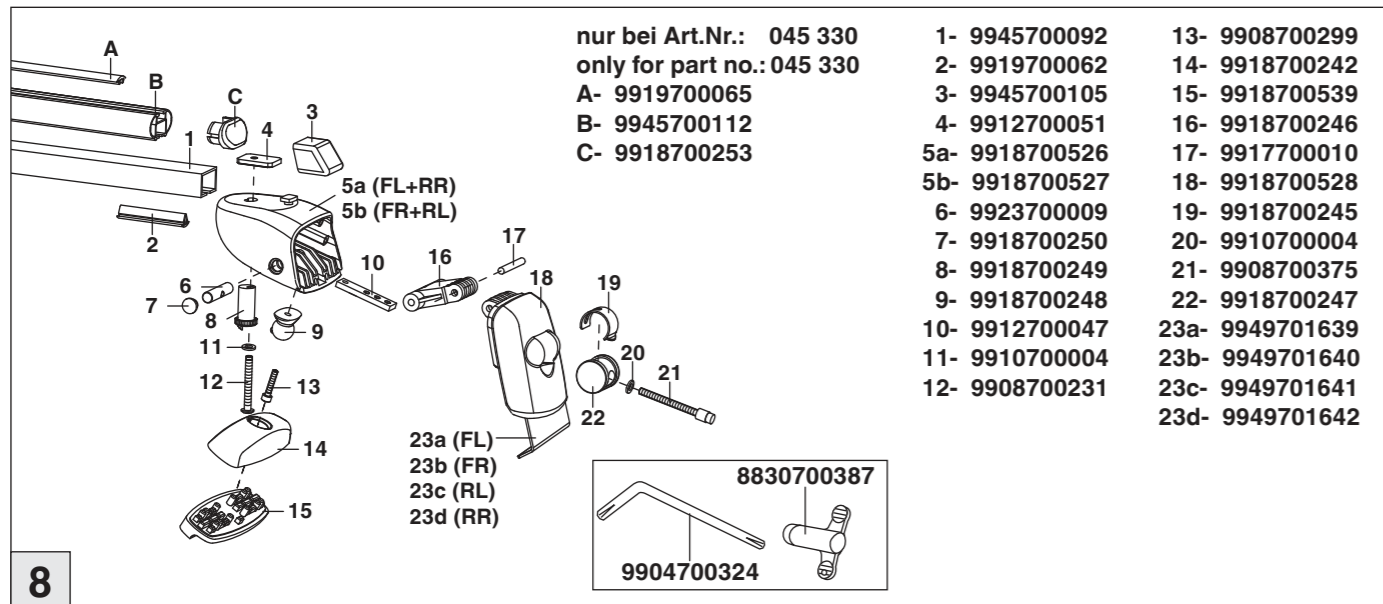

Atera SIGNO

Opel
Astra Limousine 5-türig 10/2015–03/2022

6

nur bei / only for Part-No.: 045 330

7

8

Atera SIGNO

Opel
Astra Limousine 10/2015 – 03/2022
5-türig / doors / portes

Art.-Nr. / Part-No. : 044 330
Art.-Nr. / Part-No. : 045 330

Atera SIGNO

Opel
Astra Limousine 5-türig 10/2015–03/2022

Atera SIGNO

Opel
Astra Limousine 5-türig 10/2015–03/2022