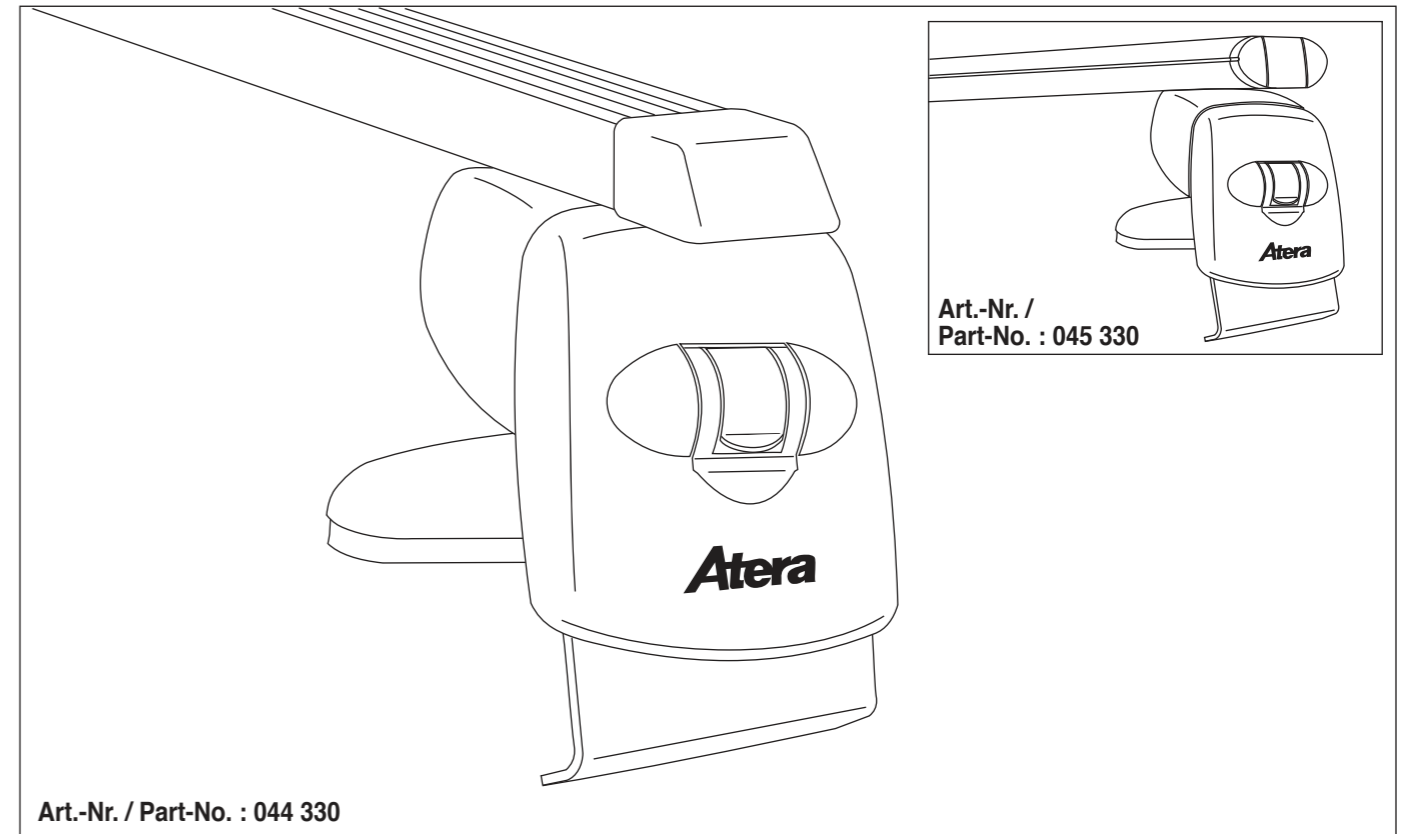

Atera SIGNO

Opel
Astra Limousine 5-türig 10/2015–03/2022

6

nur bei / only for Part-No.: 045 330

7

8

Atera SIGNO

Opel
Astra Limousine 10/2015 – 03/2022
5-türig / doors / portes

Art.-Nr. / Part-No. : 044 330
Art.-Nr. / Part-No. : 045 330

Atera SIGNO

Opel
Astra Limousine 5-türig 10/2015–03/2022

Atera SIGNO

Opel
Astra Limousine 5-türig 10/2015–03/2022