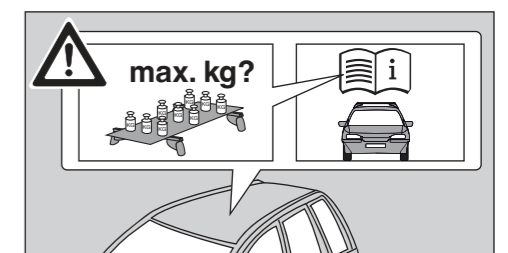

Atera SIGNO

Opel
Astra Limousine 5-türig 10/2015–03/2022

6

nur bei / only for Part-No.: 045 330

7

8

Atera SIGNO

Opel
Astra Limousine 10/2015 – 03/2022
5-türig / doors / portes

Art.-Nr. / Part-No. : 044 330
Art.-Nr. / Part-No. : 045 330