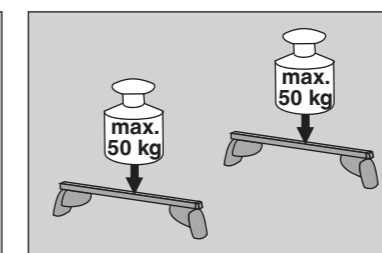

Atera SIGNO

Opel
Astra Limousine 5-türig 10/2015–03/2022

6

nur bei / only for Part-No.: 045 330

7

8

Atera SIGNO

Opel
Astra Limousine 10/2015 – 03/2022
5-türig / doors / portes

Art.-Nr. / Part-No. : 044 330
Art.-Nr. / Part-No. : 045 330