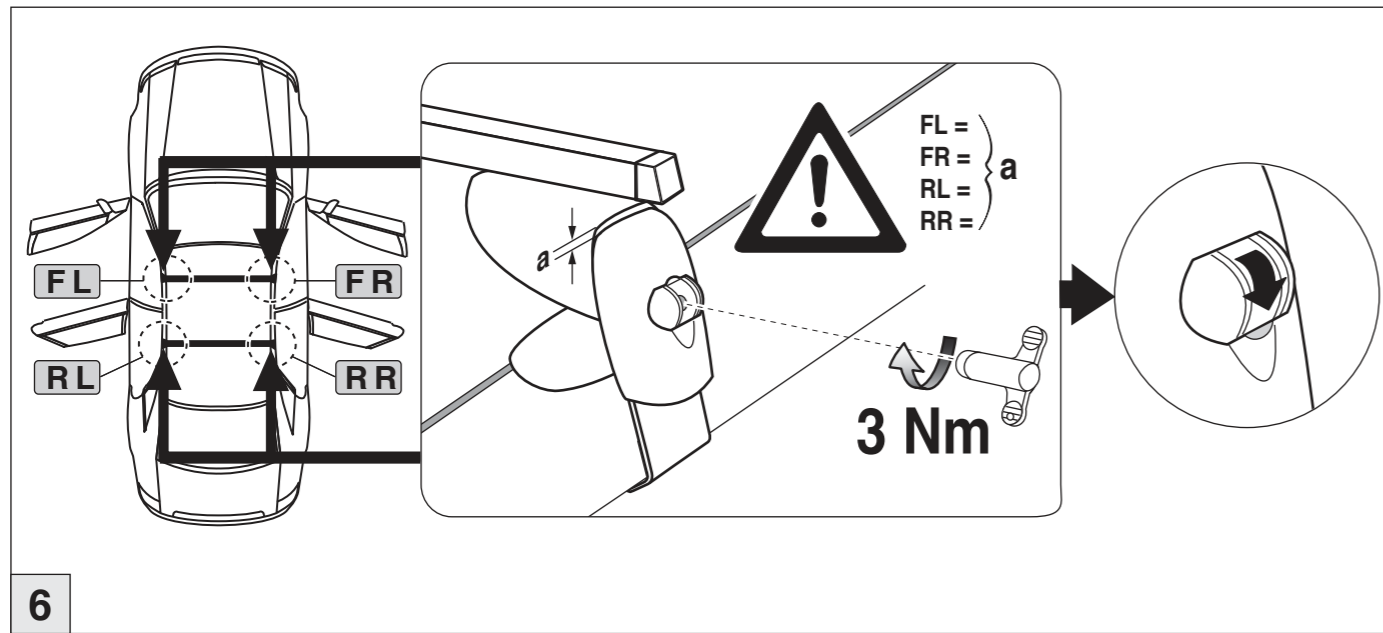

Atera SIGNO

Opel
Astra Limousine 5-türig 10/2015–03/2022

6

nur bei / only for Part-No.: 045 330

7

8

Atera SIGNO

Opel
Astra Limousine 10/2015 – 03/2022
5-türig / doors / portes