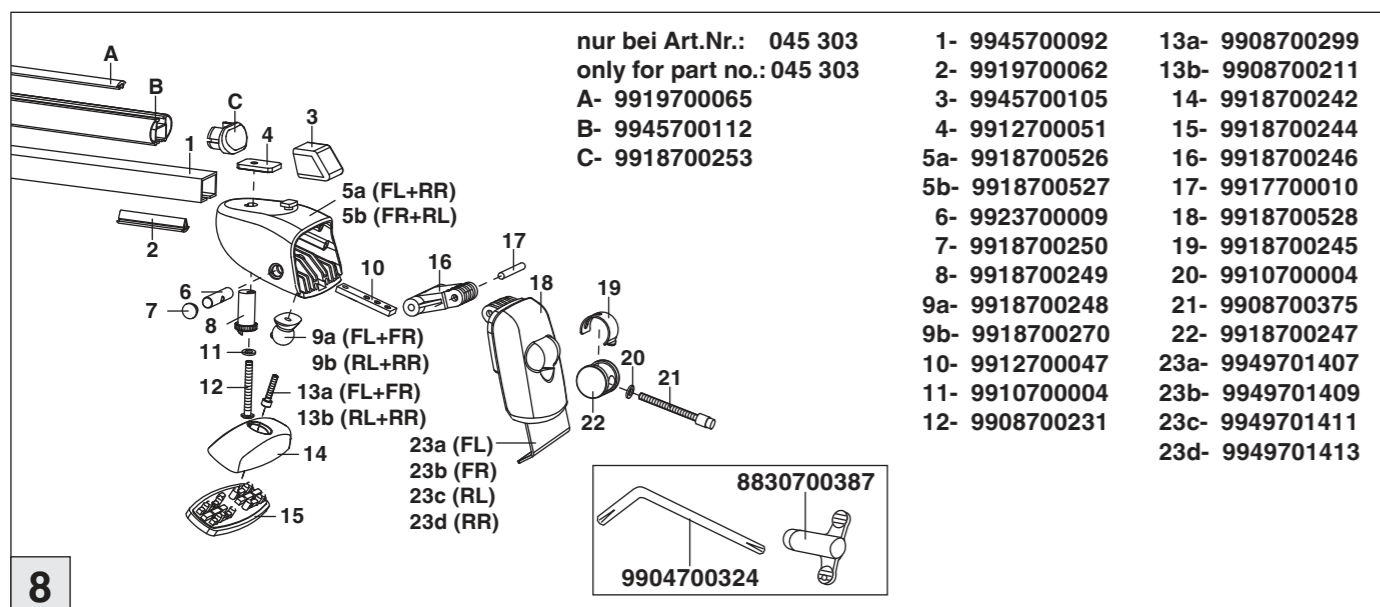

# Atera SIGNO

Nissan  
Note 10/2013-

# Atera SIGNO

Nissan  
Note 10/2013-  
Art.-Nr. / Part-No. : 044 303  
045 303

**Atera** Atera GmbH  
Im Herrach 1  
D-88299 Leutkirch  
GERMAN ENGINEERING Internet: www.atera.de