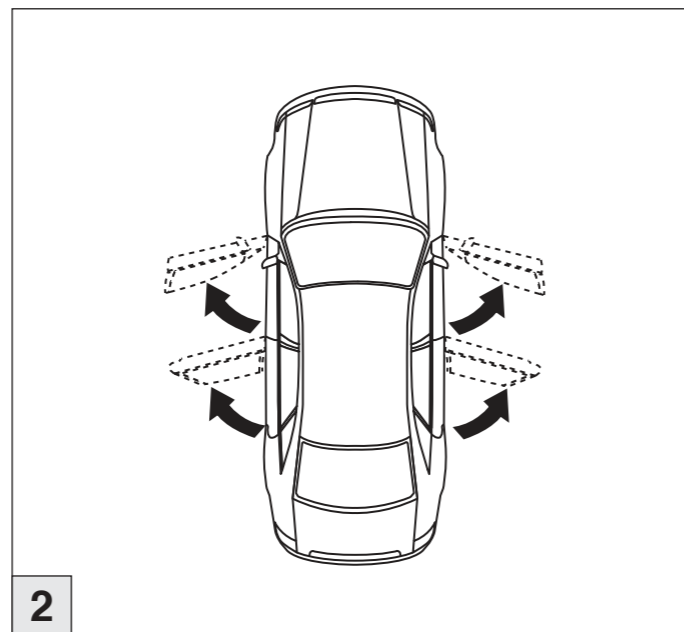

Atera SIGNO

Nissan
Note 10/2013-