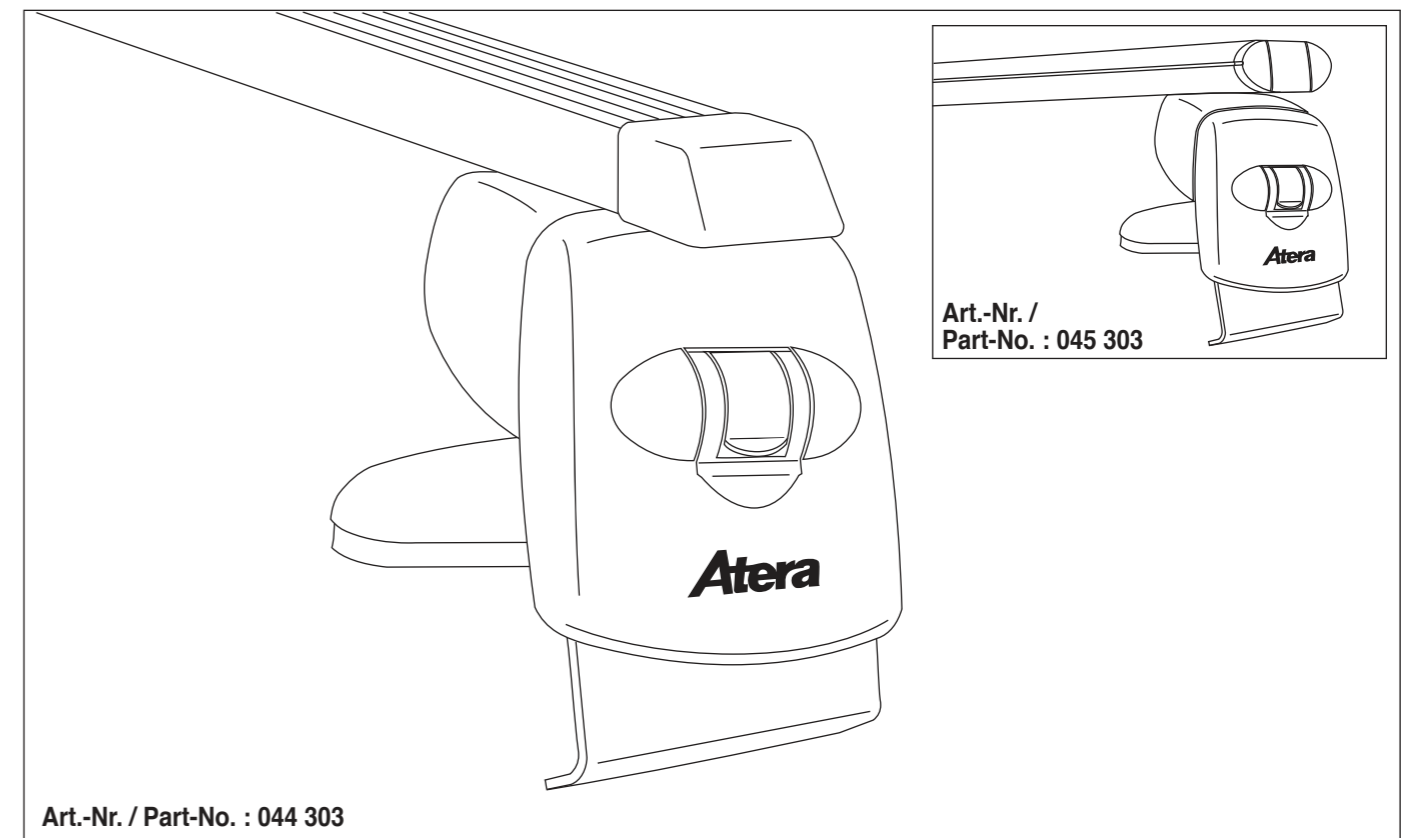

# Atera SIGNO

Nissan  
Note 10/2013-

# Atera SIGNO

Nissan  
Note 10/2013-  
Art.-Nr. / Part-No. : 044 303  
045 303

**Atera** Atera GmbH  
Im Herrach 1  
D-88299 Leutkirch  
GERMAN ENGINEERING Internet: www.atera.de