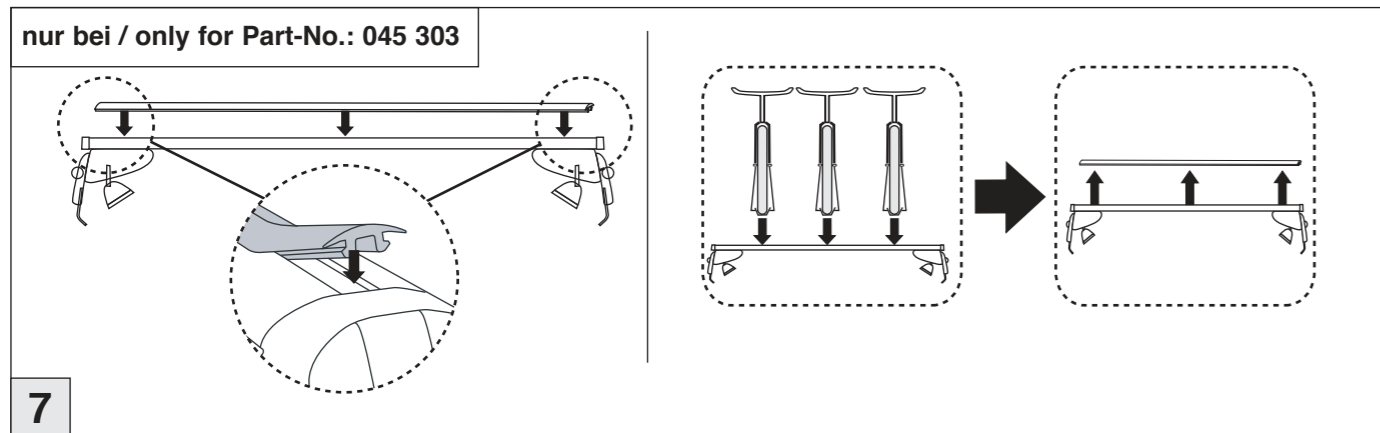

# Atera SIGNO

Nissan  
Note 10/2013-  
Art.-Nr. / Part-No. : 044 303  
045 303

**Atera** Atera GmbH  
Im Herrach 1  
D-88299 Leutkirch  
GERMAN ENGINEERING Internet: www.atera.de