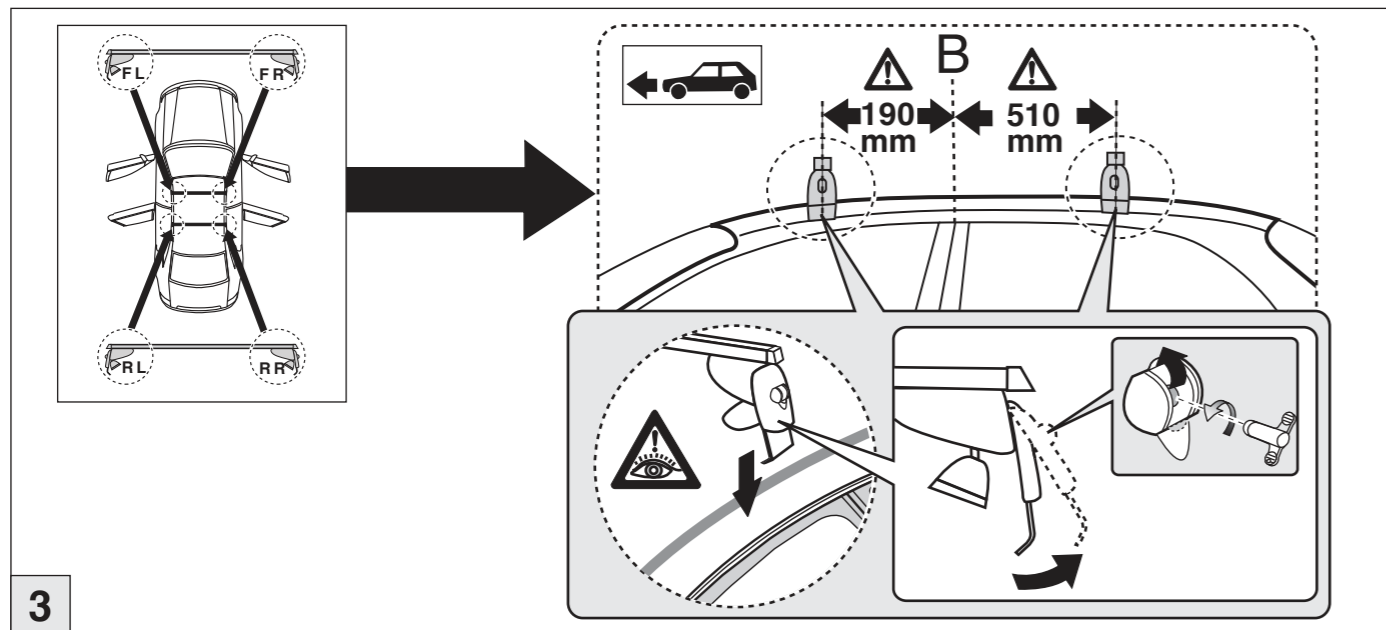

Atera SIGNO

Nissan
Note 10/2013-