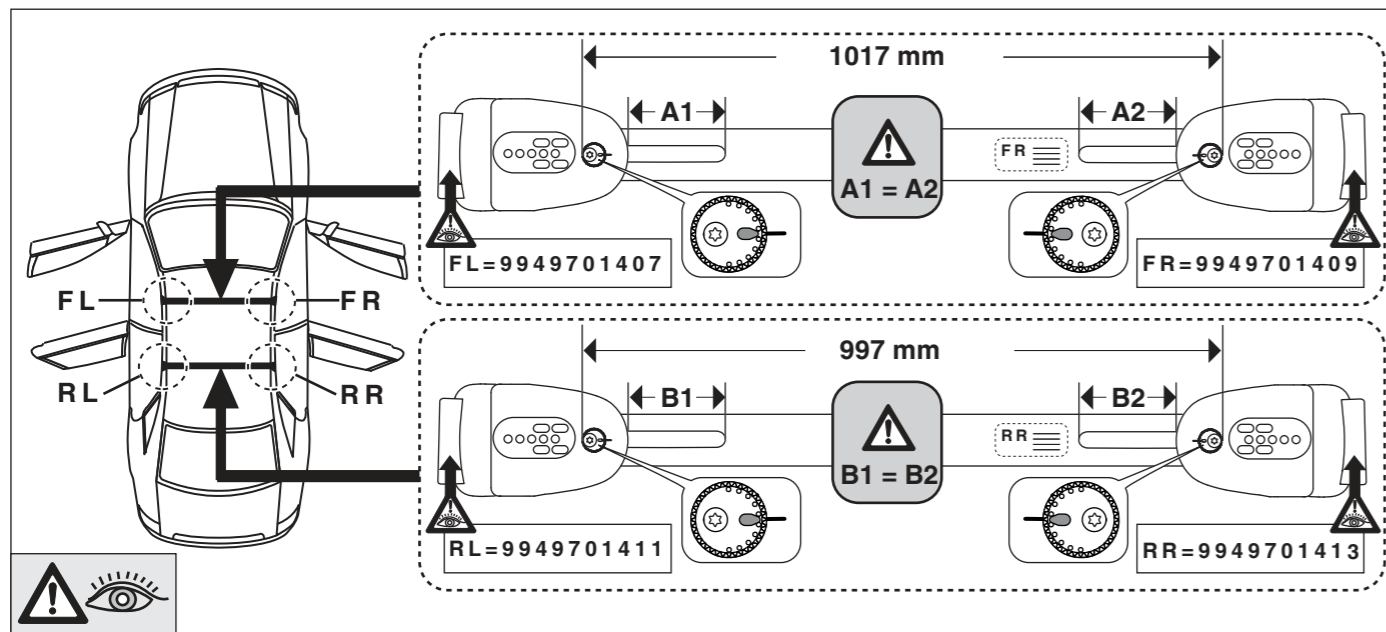

# Atera SIGNO

Nissan  
Note 10/2013-

# Atera SIGNO

Nissan  
Note 10/2013-  
Art.-Nr. / Part-No. : 044 303  
045 303

**Atera** Atera GmbH  
Im Herrach 1  
D-88299 Leutkirch  
GERMAN ENGINEERING Internet: www.atera.de