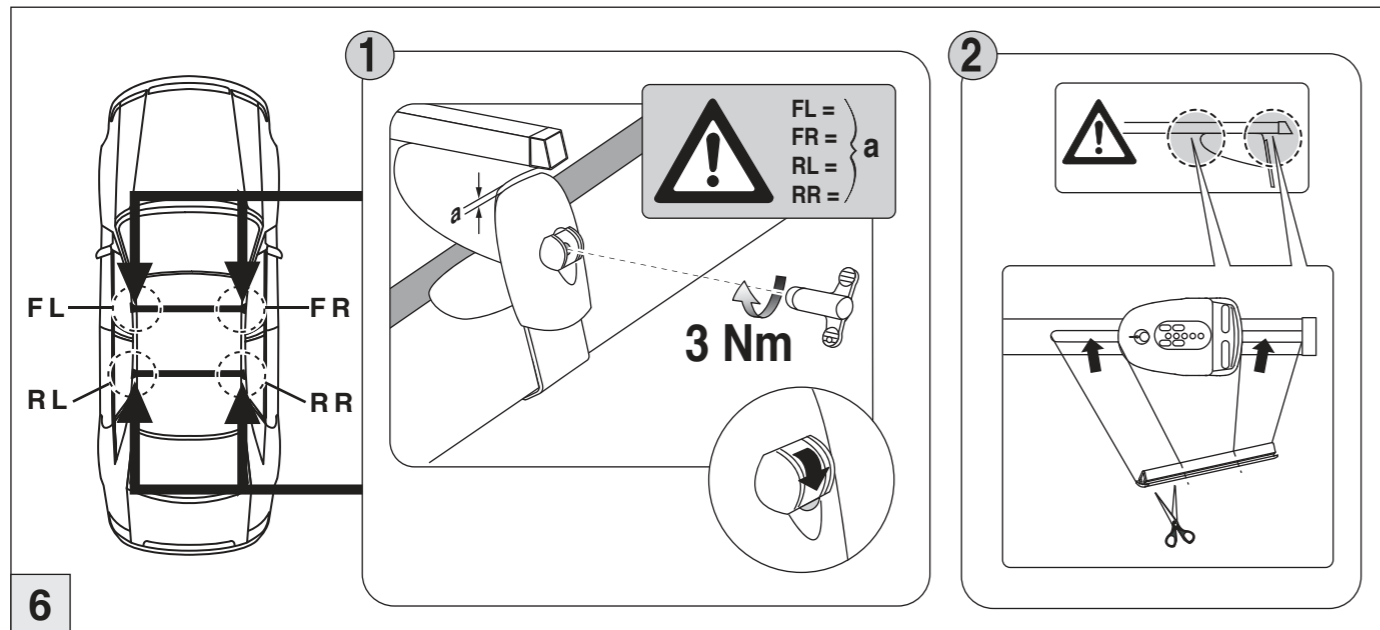

# Atera SIGNO

Nissan  
Note 10/2013-

# Atera SIGNO

Nissan  
Note 10/2013-  
Art.-Nr. / Part-No. : 044 303  
045 303

**Atera** Atera GmbH  
Im Herrach 1  
D-88299 Leutkirch  
GERMAN ENGINEERING Internet: www.atera.de