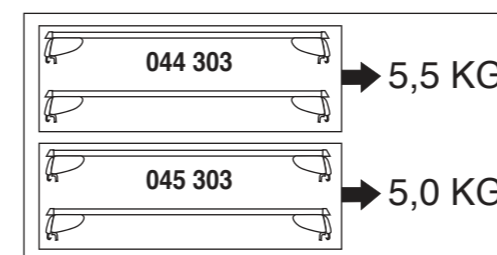

# Atera SIGNO

Nissan  
Note 10/2013-  
Art.-Nr. / Part-No. : 044 303  
045 303

**Atera** Atera GmbH  
Im Herrach 1  
D-88299 Leutkirch  
GERMAN ENGINEERING Internet: www.atera.de