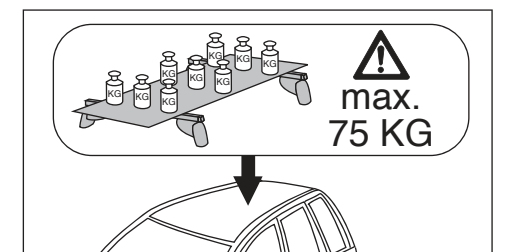

Atera
GERMAN ENGINEERING

Atera GmbH
Im Herrach 1
D-88299 Leutkirch
Internet: www.atera.de