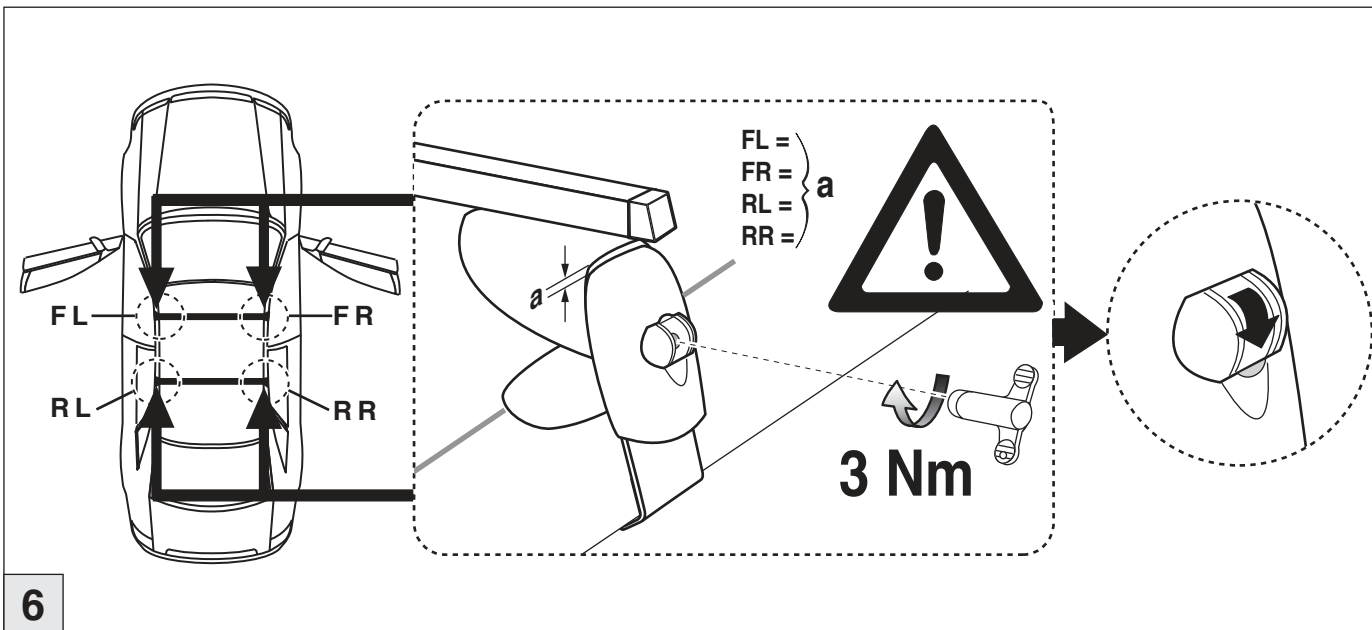

Atera SIGNO

Seat Leon SC
(3-türig/doors/portes) 06/2013 – 05/2020

Atera SIGNO

Seat
Leon SC
(3-türig/doors/portes) 06/2013 – 05/2020
Part-No. : 044 292
Part-No. : 045 292

6

nur bei / only for Part-No.: 045 292

7

8

Atera
GERMAN ENGINEERING

Atera GmbH
Im Herrach 1
D-88299 Leutkirch
Internet: www.atera.de

Atera SIGNO

Seat Leon SC
(3-türig/doors/portes) 06/2013 – 05/2020

Atera SIGNO

Seat Leon SC
(3-türig/doors/portes) 06/2013 – 05/2020