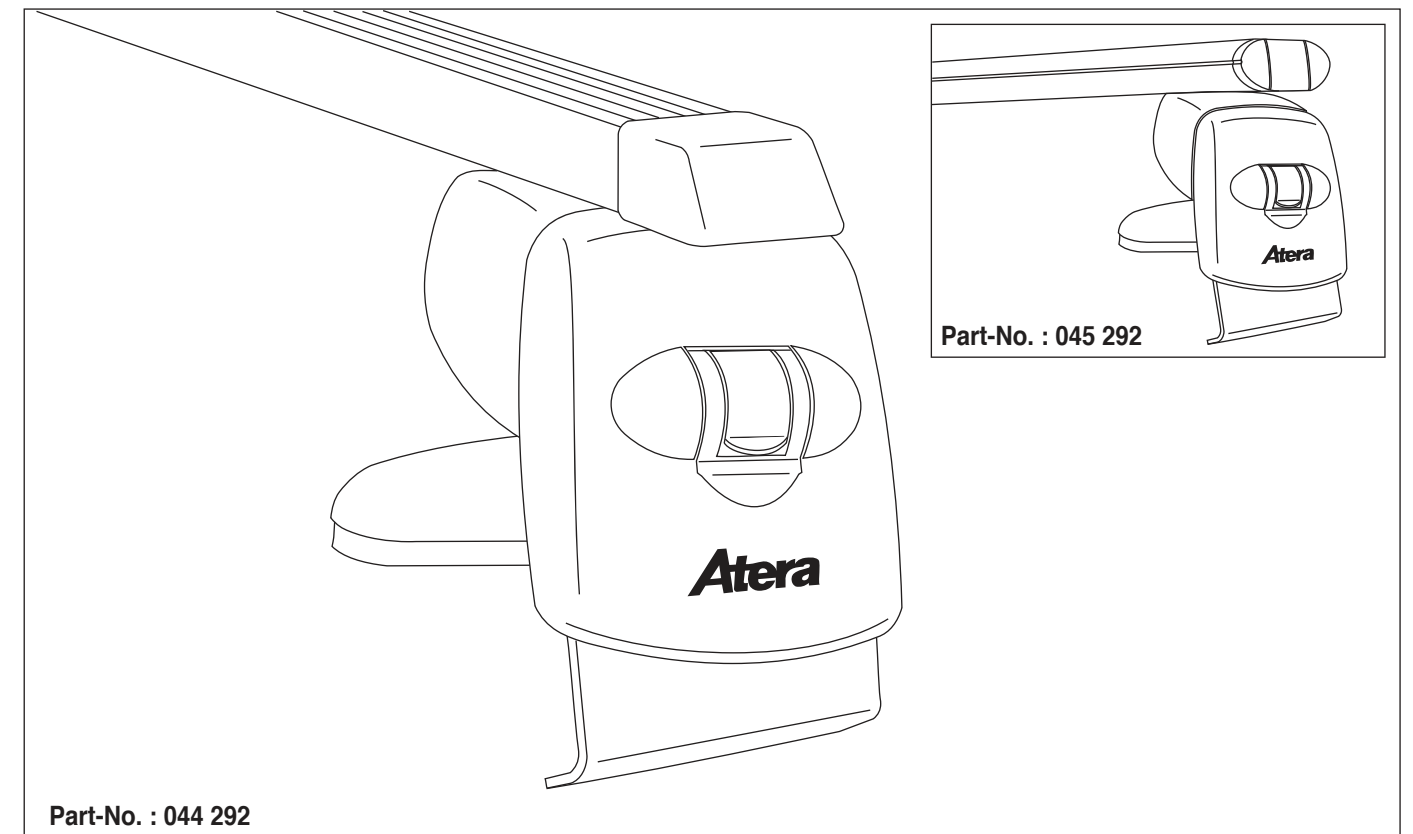

Atera SIGNO

Seat Leon SC
(3-türig/doors/portes) 06/2013 – 05/2020

Atera SIGNO

Seat
Leon SC
(3-türig/doors/portes) 06/2013 – 05/2020
Part-No. : 044 292
Part-No. : 045 292

6

nur bei / only for Part-No.: 045 292

7

8

Atera
GERMAN ENGINEERING

Atera GmbH
Im Herrach 1
D-88299 Leutkirch
Internet: www.atera.de

Atera SIGNO

Seat Leon SC
(3-türig/doors/portes) 06/2013 – 05/2020

Atera SIGNO

Seat Leon SC
(3-türig/doors/portes) 06/2013 – 05/2020