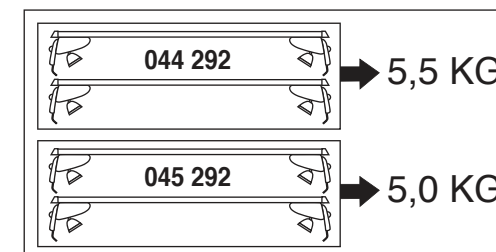

Atera
GERMAN ENGINEERING

Atera GmbH
Im Herrach 1
D-88299 Leutkirch
Internet: www.atera.de