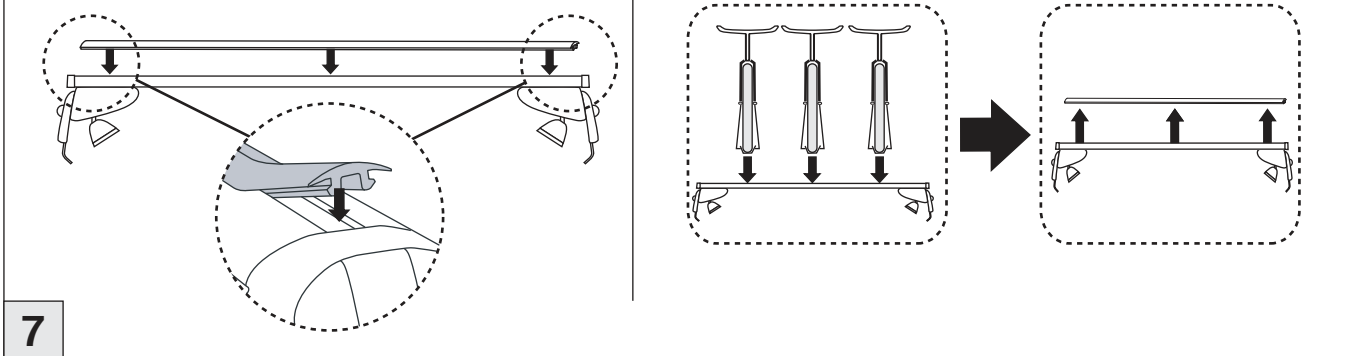

Atera SIGNO

Seat Leon SC
(3-türig/doors/portes) 06/2013 – 05/2020

Atera SIGNO

Seat
Leon SC
(3-türig/doors/portes) 06/2013 – 05/2020
Part-No. : 044 292
Part-No. : 045 292

6

nur bei / only for Part-No.: 045 292

7

8

Atera
GERMAN ENGINEERING

Atera GmbH
Im Herrach 1
D-88299 Leutkirch
Internet: www.atera.de

Atera SIGNO

Seat Leon SC
(3-türig/doors/portes) 06/2013 – 05/2020

Atera SIGNO

Seat Leon SC
(3-türig/doors/portes) 06/2013 – 05/2020