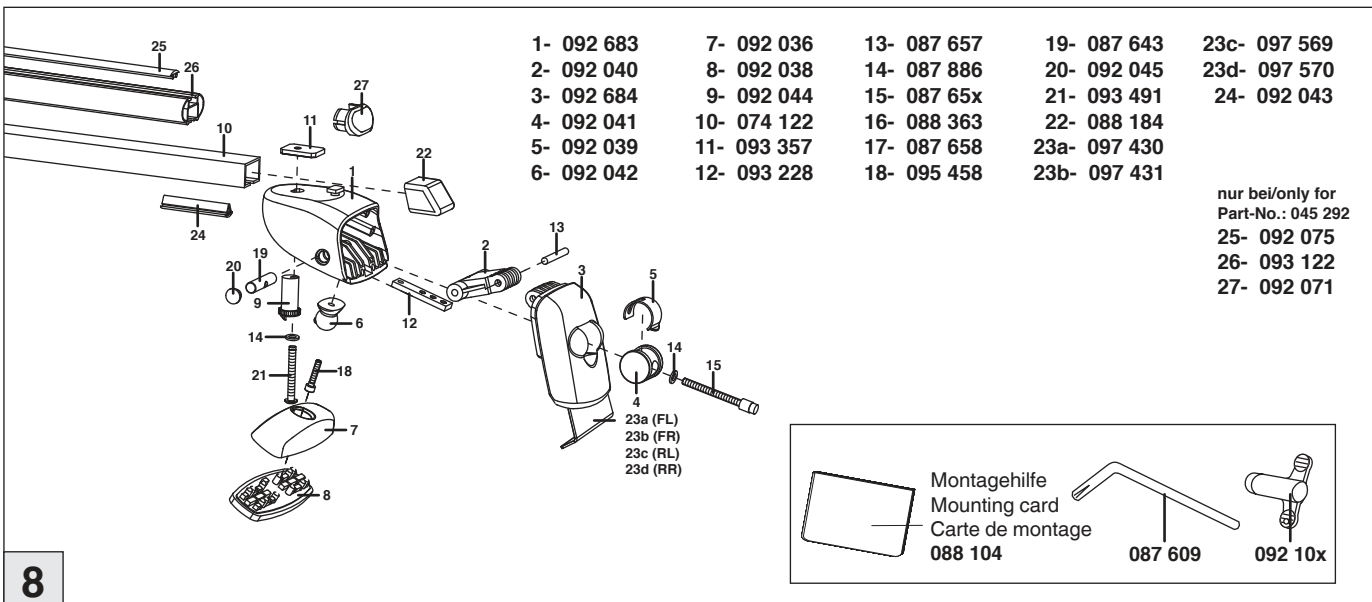

Atera SIGNO

Seat Leon SC
(3-türig/doors/portes) 06/2013 – 05/2020

Atera SIGNO

Seat
Leon SC
(3-türig/doors/portes) 06/2013 – 05/2020
Part-No. : 044 292
Part-No. : 045 292

6

nur bei / only for Part-No.: 045 292

7

8

Atera
GERMAN ENGINEERING

Atera GmbH
Im Herrach 1
D-88299 Leutkirch
Internet: www.atera.de

Atera SIGNO

Seat Leon SC
(3-türig/doors/portes) 06/2013 – 05/2020

Atera SIGNO

Seat Leon SC
(3-türig/doors/portes) 06/2013 – 05/2020