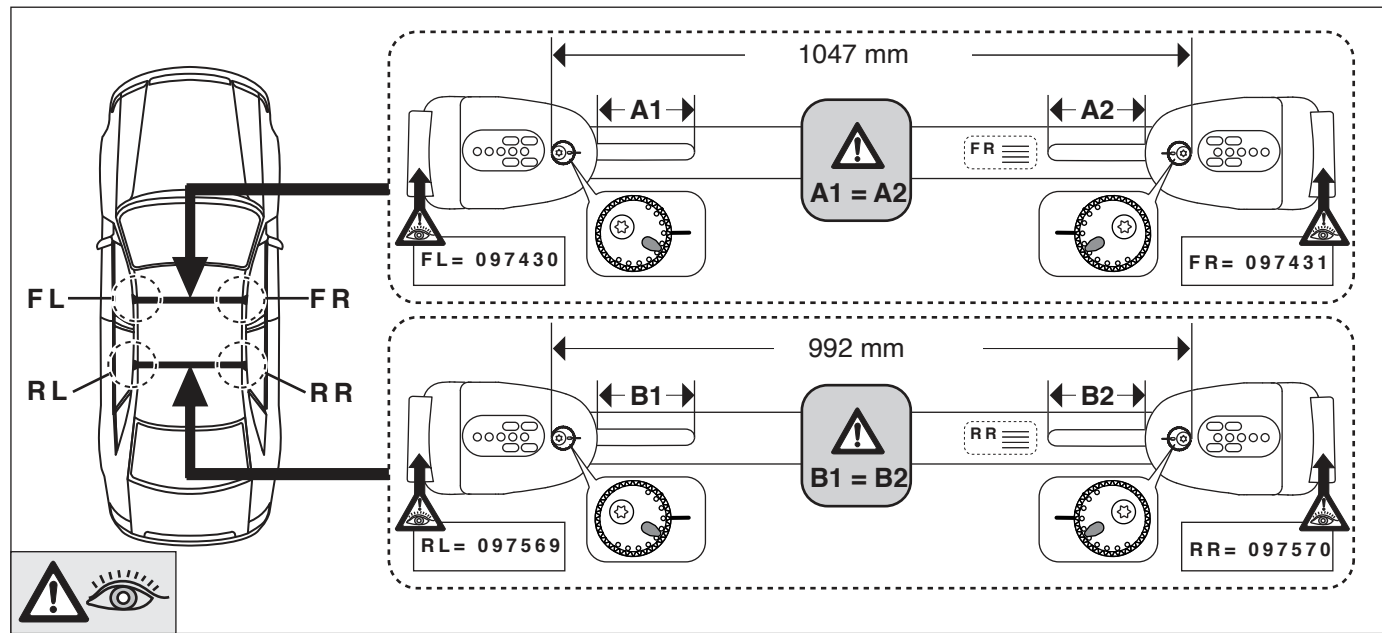

Atera SIGNO

Seat Leon SC
(3-türig/doors/portes) 06/2013 – 05/2020

Atera SIGNO

Seat
Leon SC
(3-türig/doors/portes) 06/2013 – 05/2020
Part-No. : 044 292
Part-No. : 045 292

6

nur bei / only for Part-No.: 045 292

7

8

Atera
GERMAN ENGINEERING

Atera GmbH
Im Herrach 1
D-88299 Leutkirch
Internet: www.atera.de

Atera SIGNO

Seat Leon SC
(3-türig/doors/portes) 06/2013 – 05/2020

Atera SIGNO

Seat Leon SC
(3-türig/doors/portes) 06/2013 – 05/2020