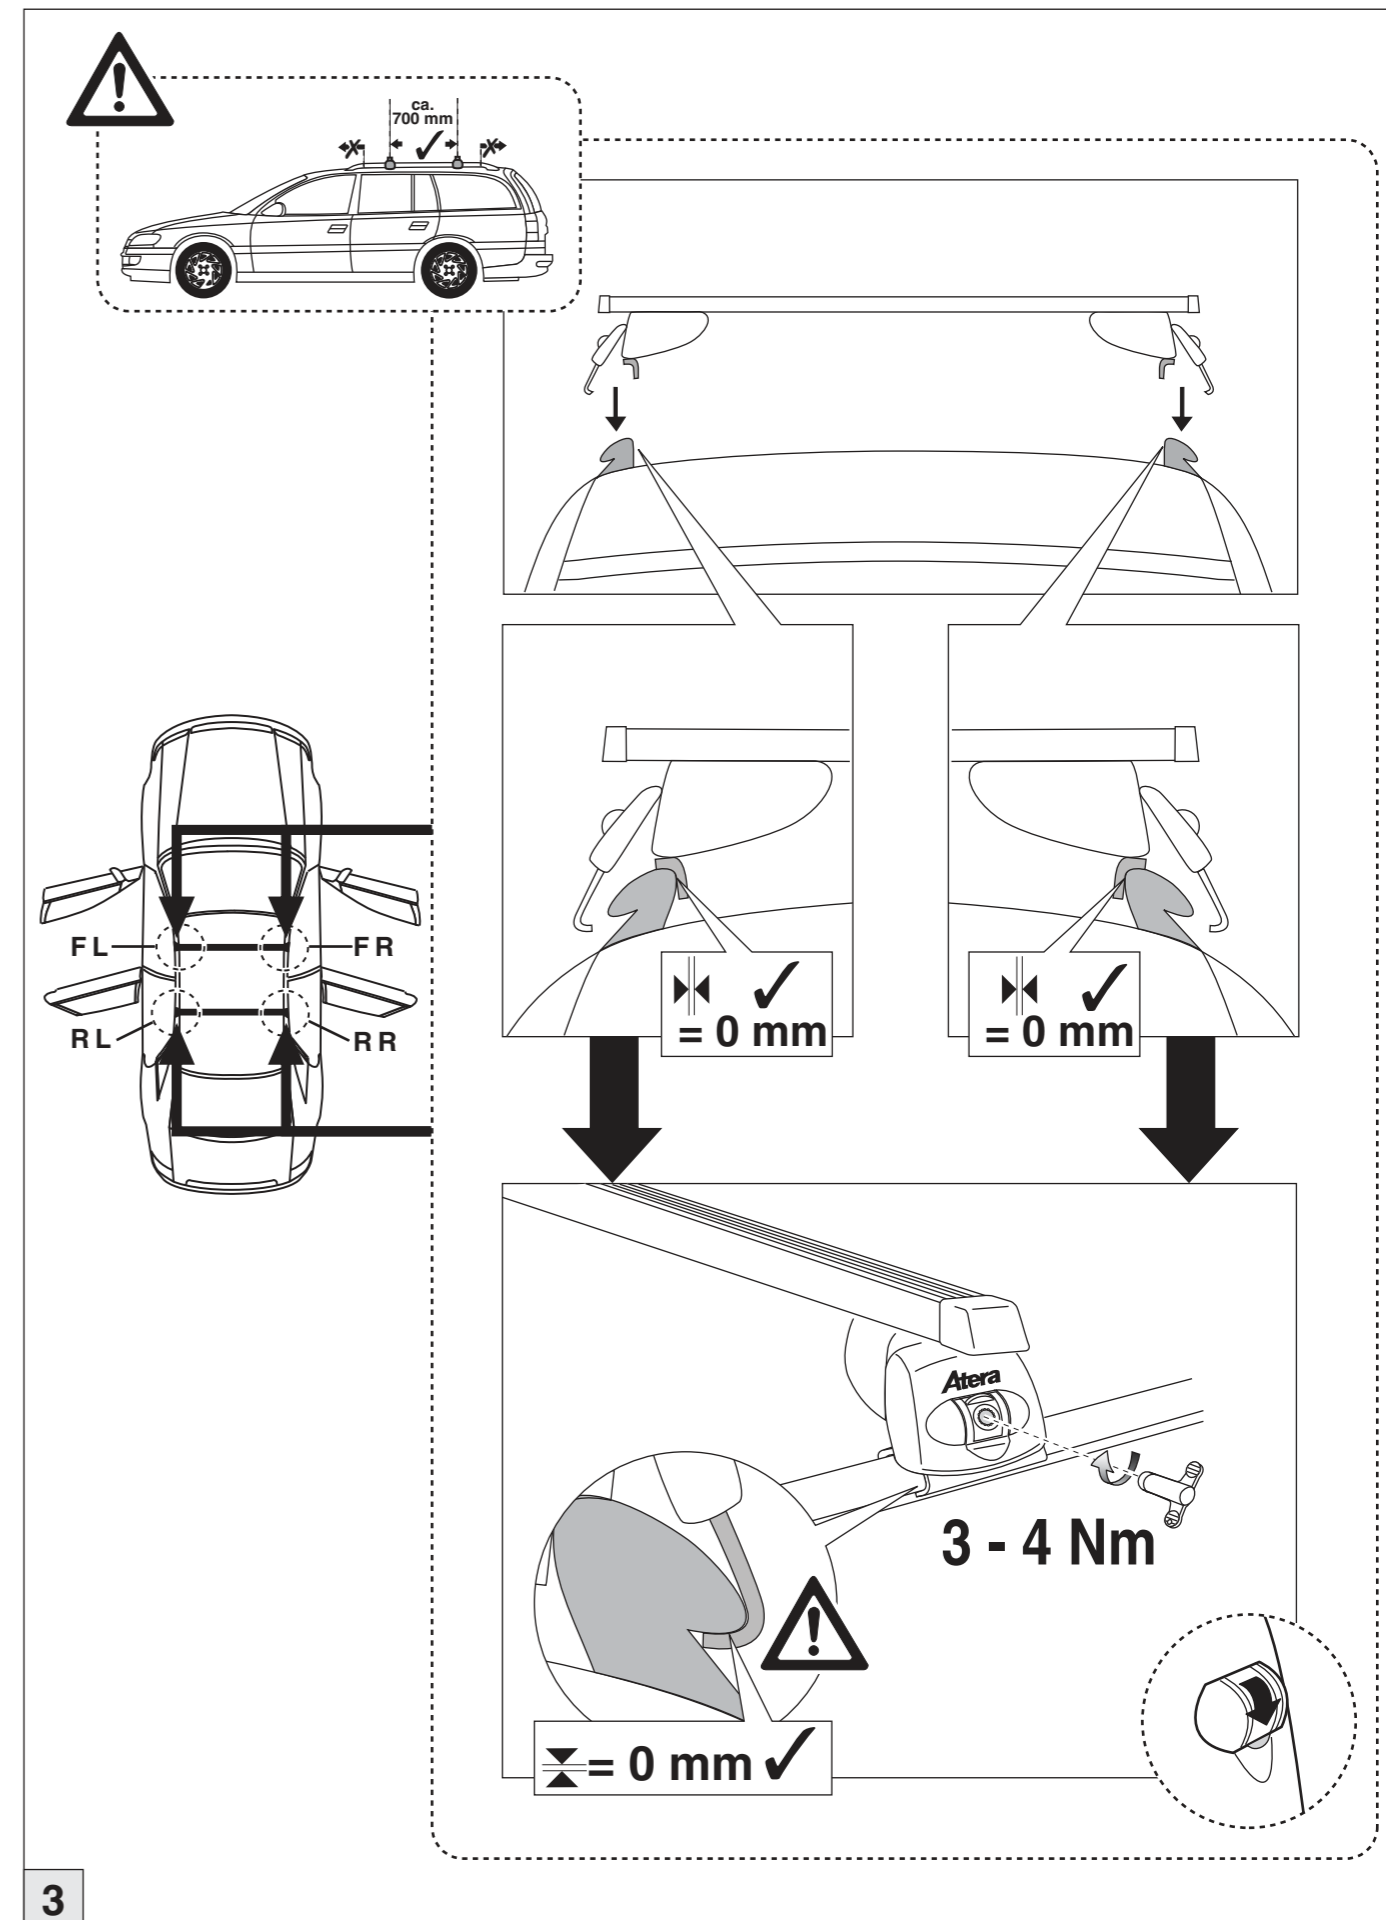

Atera SIGNO

Volvo
XC 60 12/2008 – 07/2017

nur bei / only for Part-No.: 045 279

Atera SIGNO

Volvo
XC 60 12/2008 – 07/2017

Art.-Nr. / Part-No. : 044 279
Art.-Nr. / Part-No. : 045 279

Atera
GERMAN ENGINEERING

Atera GmbH
Im Herrach 1
D-88299 Leutkirch
Internet: www.atera.de

Atera SIGNO

Volvo
XC 60 12/2008 – 07/2017

Atera SIGNO

Volvo
XC 60 12/2008 – 07/2017

INFO

1

2

3