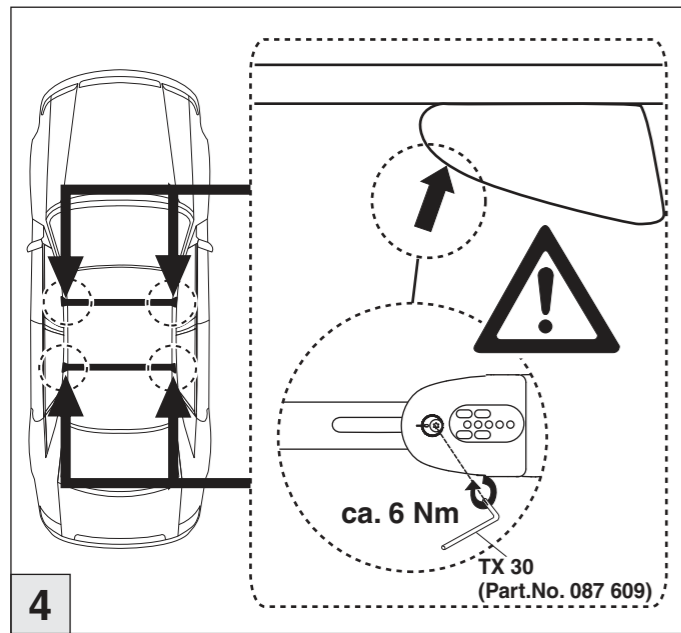

Atera SIGNO

Volvo
XC 60 12/2008 – 07/2017

nur bei / only for Part-No.: 045 279

Atera SIGNO

Volvo
XC 60 12/2008 – 07/2017

Art.-Nr. / Part-No. : 044 279
Art.-Nr. / Part-No. : 045 279

Atera
GERMAN ENGINEERING

Atera GmbH
Im Herrach 1
D-88299 Leutkirch
Internet: www.atera.de