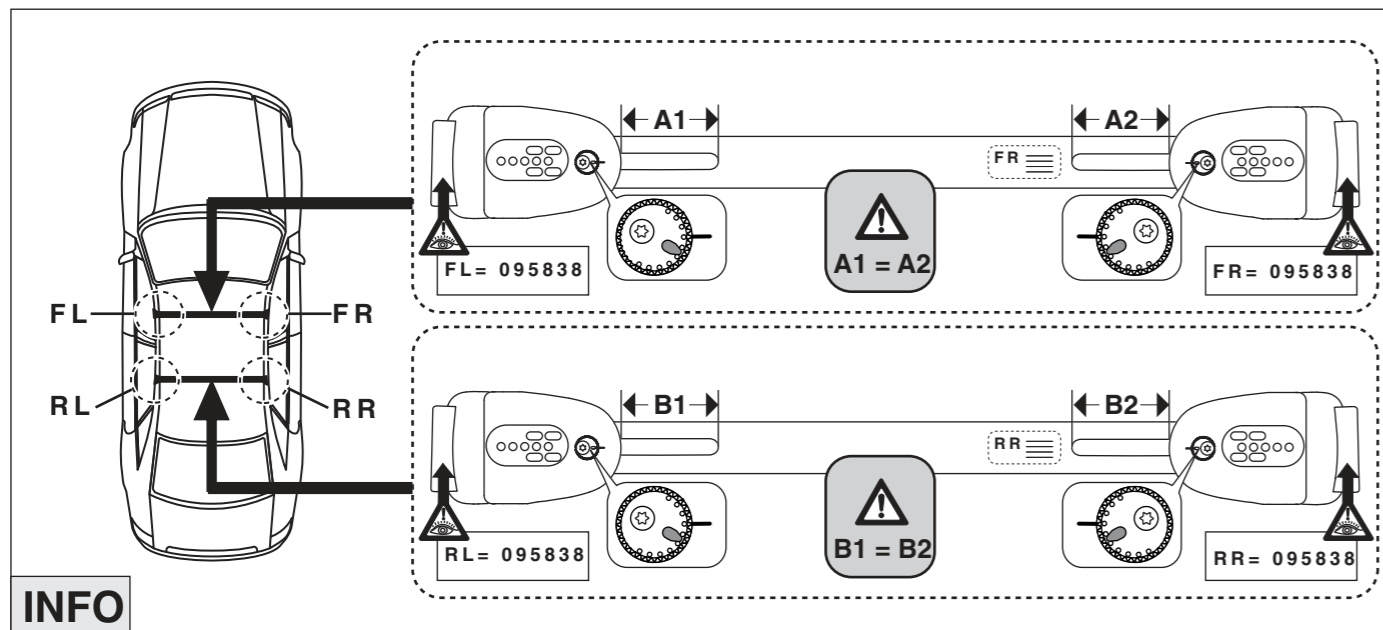

Atera SIGNO

Volvo
XC 60 12/2008 – 07/2017

nur bei / only for Part-No.: 045 279

Atera SIGNO

Volvo
XC 60 12/2008 – 07/2017

Art.-Nr. / Part-No. : 044 279
Art.-Nr. / Part-No. : 045 279

Atera
GERMAN ENGINEERING

Atera GmbH
Im Herrach 1
D-88299 Leutkirch
Internet: www.atera.de

Atera SIGNO

Volvo
XC 60 12/2008 – 07/2017

Atera SIGNO

Volvo
XC 60 12/2008 – 07/2017

INFO

1

2

3