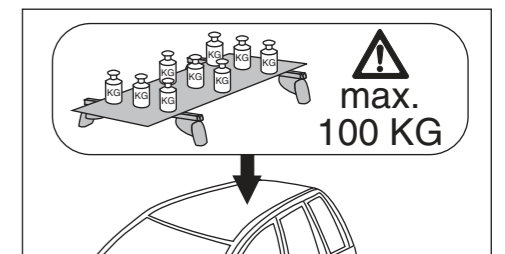

Atera SIGNO

Volvo
XC 60 12/2008 – 07/2017

nur bei / only for Part-No.: 045 279

Atera SIGNO

Volvo
XC 60 12/2008 – 07/2017

Art.-Nr. / Part-No. : 044 279
Art.-Nr. / Part-No. : 045 279

Atera
GERMAN ENGINEERING

Atera GmbH
Im Herrach 1
D-88299 Leutkirch
Internet: www.atera.de