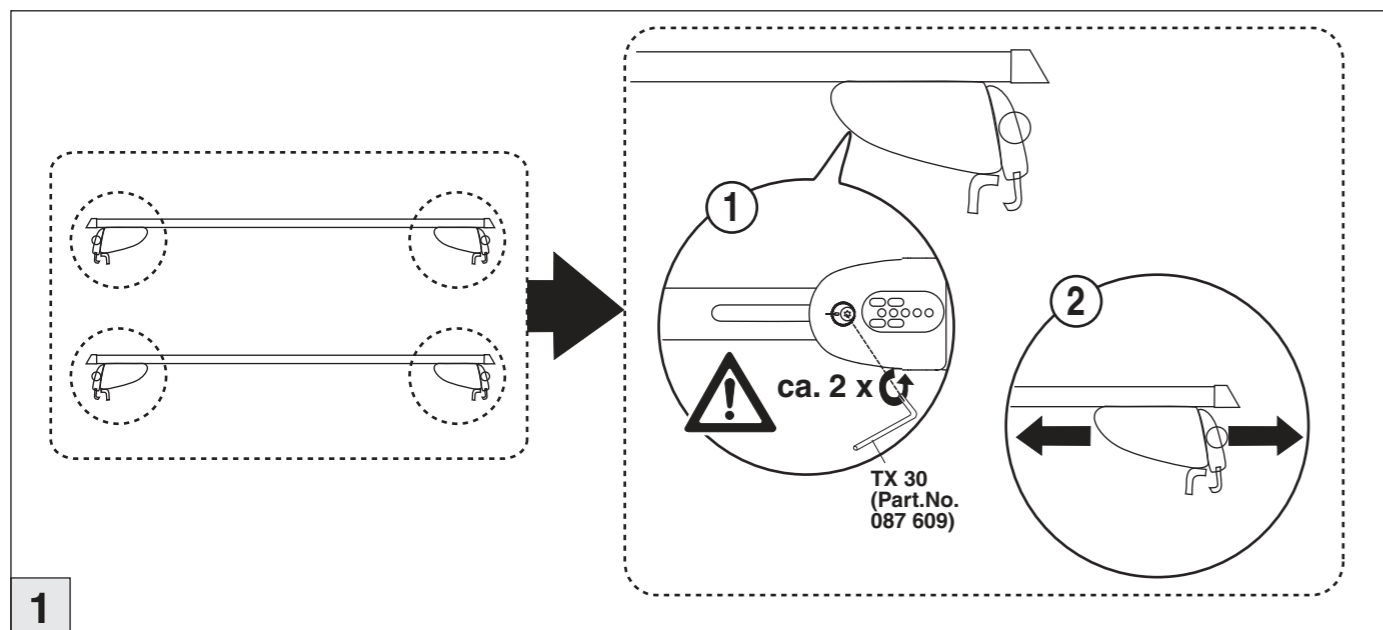

Atera SIGNO

Volvo
XC 60 12/2008 – 07/2017

Atera SIGNO

Volvo
XC 60 12/2008 – 07/2017

INFO

1

2

3