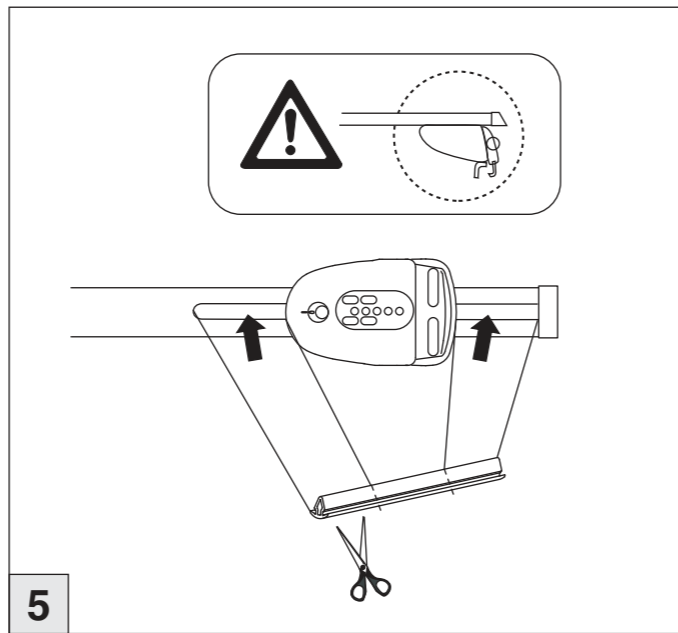

Atera SIGNO

Volvo
XC 60 12/2008 – 07/2017

nur bei / only for Part-No.: 045 279

Atera SIGNO

Volvo
XC 60 12/2008 – 07/2017

Art.-Nr. / Part-No. : 044 279
Art.-Nr. / Part-No. : 045 279

Atera
GERMAN ENGINEERING

Atera GmbH
Im Herrach 1
D-88299 Leutkirch
Internet: www.atera.de