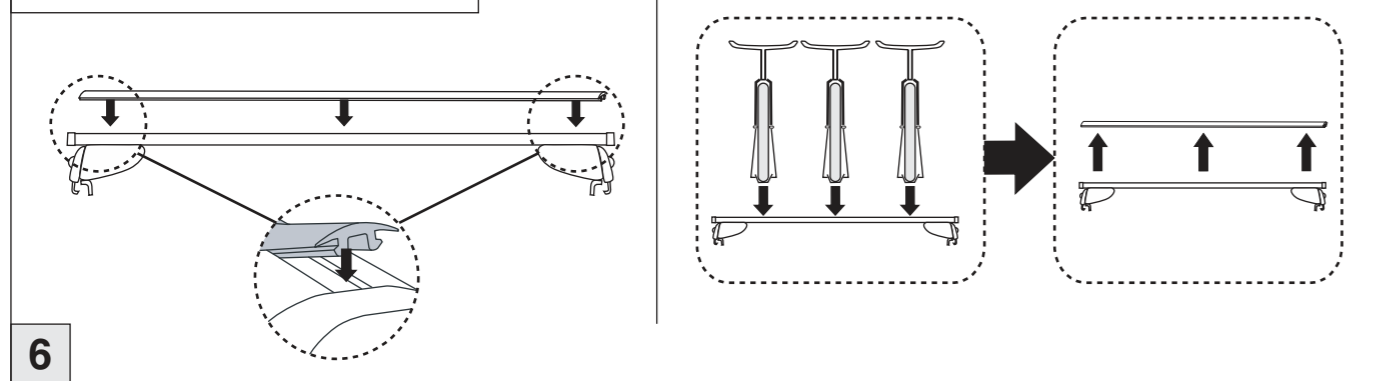

Atera SIGNO

Volvo
XC 60 12/2008 – 07/2017

nur bei / only for Part-No.: 045 279

Atera SIGNO

Volvo
XC 60 12/2008 – 07/2017

Art.-Nr. / Part-No. : 044 279
Art.-Nr. / Part-No. : 045 279

Atera
GERMAN ENGINEERING

Atera GmbH
Im Herrach 1
D-88299 Leutkirch
Internet: www.atera.de