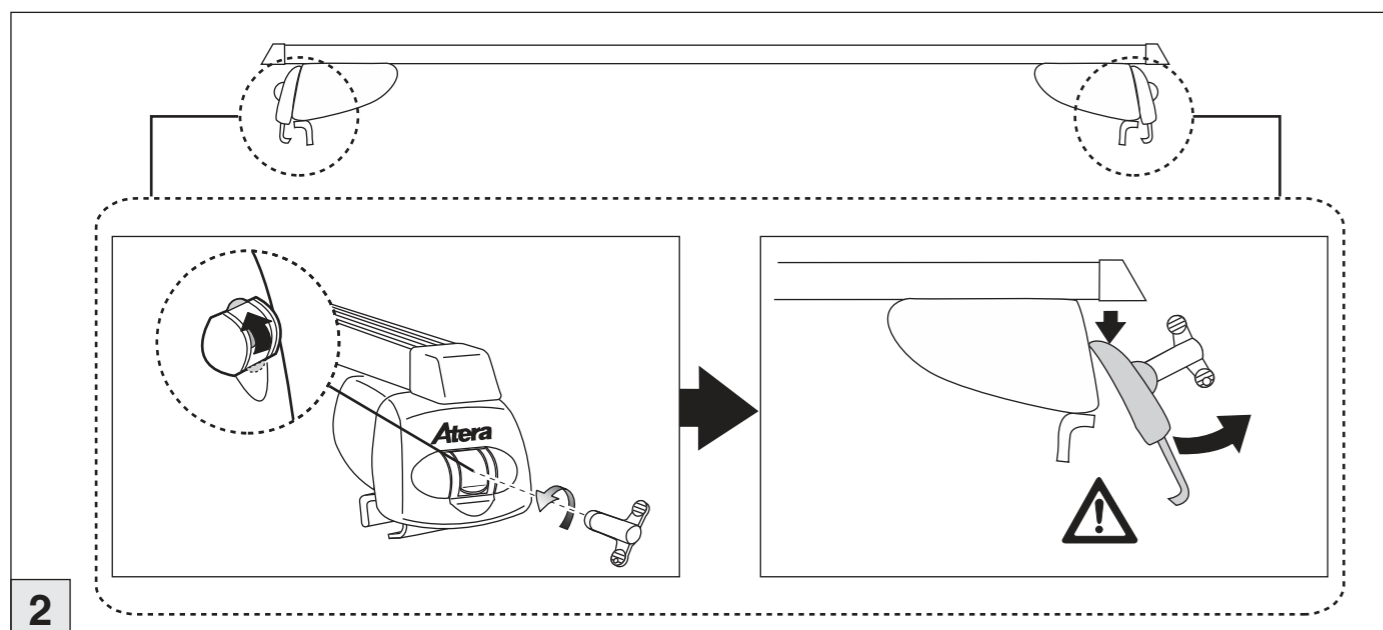

Atera SIGNO

Volvo
XC 60 12/2008 – 07/2017

Atera SIGNO

Volvo
XC 60 12/2008 – 07/2017

INFO

1

2

3