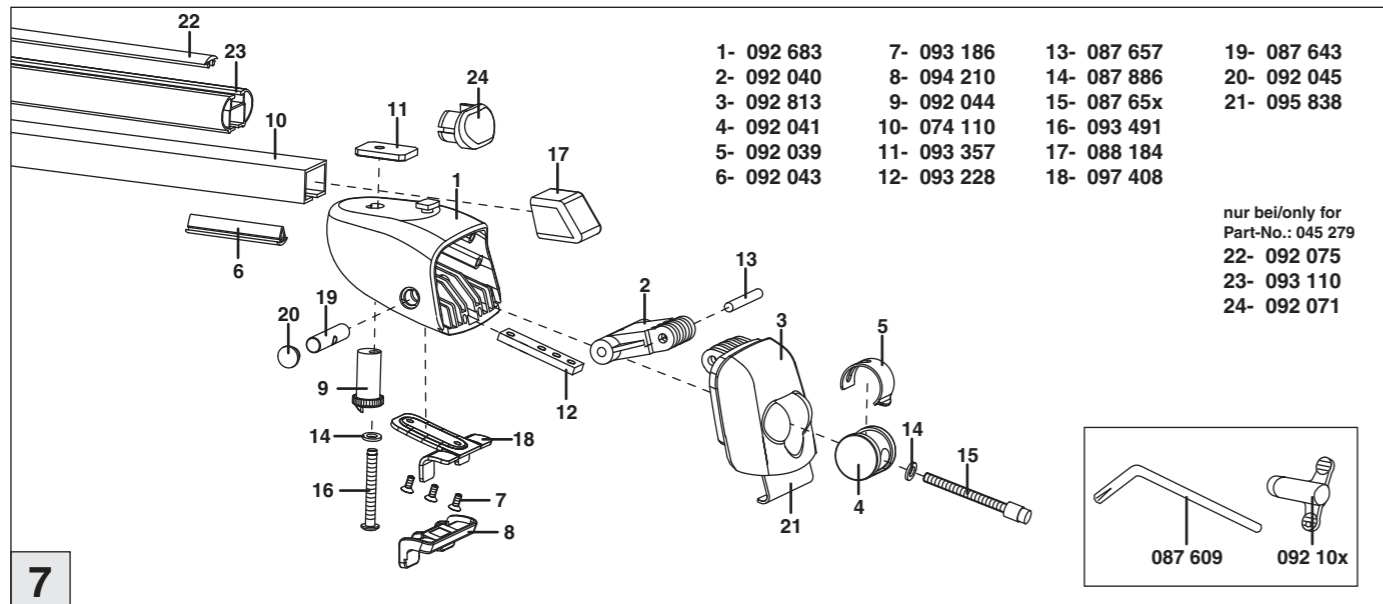

Atera SIGNO

Volvo
XC 60 12/2008 – 07/2017

nur bei / only for Part-No.: 045 279

Atera SIGNO

Volvo
XC 60 12/2008 – 07/2017

Art.-Nr. / Part-No. : 044 279
Art.-Nr. / Part-No. : 045 279

Atera
GERMAN ENGINEERING

Atera GmbH
Im Herrach 1
D-88299 Leutkirch
Internet: www.atera.de

Atera SIGNO

Volvo
XC 60 12/2008 – 07/2017

Atera SIGNO

Volvo
XC 60 12/2008 – 07/2017

INFO

1

2

3