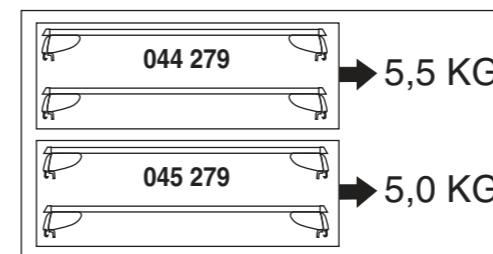

Atera SIGNO

Volvo
XC 60 12/2008 – 07/2017

nur bei / only for Part-No.: 045 279

Atera SIGNO

Volvo
XC 60 12/2008 – 07/2017

Art.-Nr. / Part-No. : 044 279
Art.-Nr. / Part-No. : 045 279

Atera
GERMAN ENGINEERING

Atera GmbH
Im Herrach 1
D-88299 Leutkirch
Internet: www.atera.de