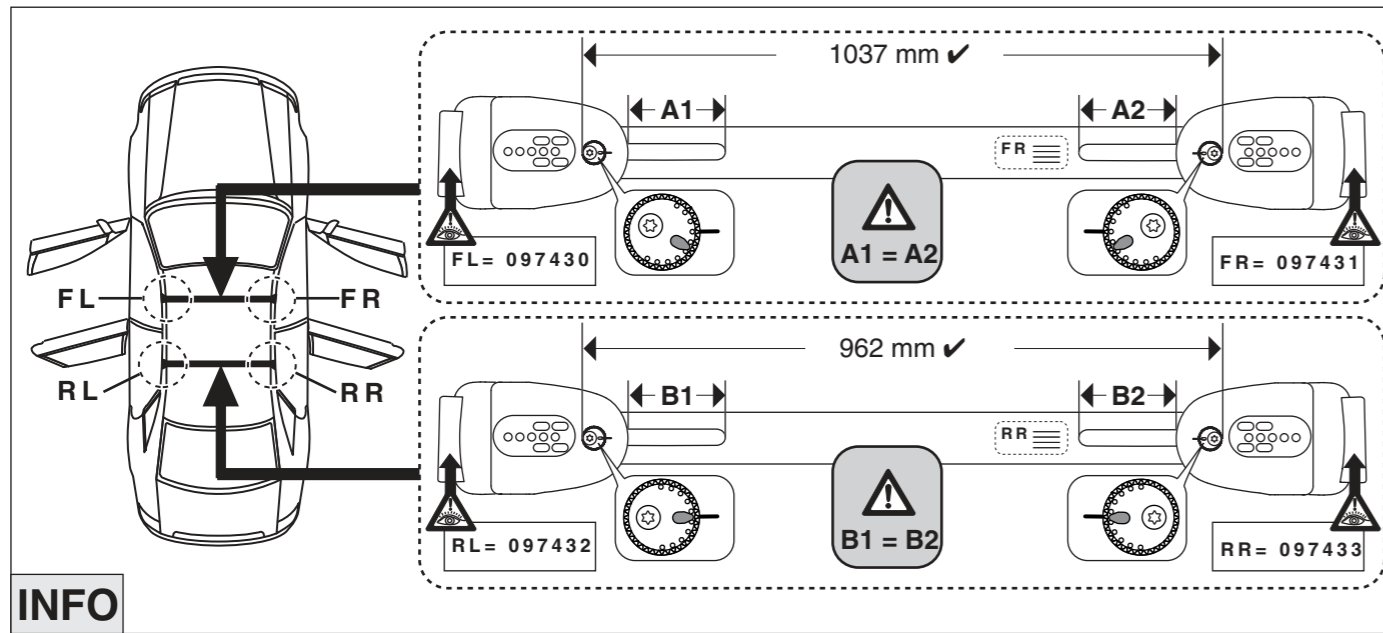

Atera SIGNO

Seat Leon 11/2012–05/2020
(5-türig/doors/portes)

6

nur bei / only for Part-No.: 045 273

7

8

Atera SIGNO

Seat
Leon 11/2012 – 05/2020
(5-türig/doors/portes)

Part-No. : 044 273
Part-No. : 045 273

Atera
GERMAN ENGINEERING

Atera GmbH
Im Herrach 1
D-88299 Leutkirch
Internet: www.atera.de

Atera SIGNO

Seat Leon 11/2012–05/2020
(5-türig/doors/portes)

Atera SIGNO

Seat Leon 11/2012–05/2020
(5-türig/doors/portes)