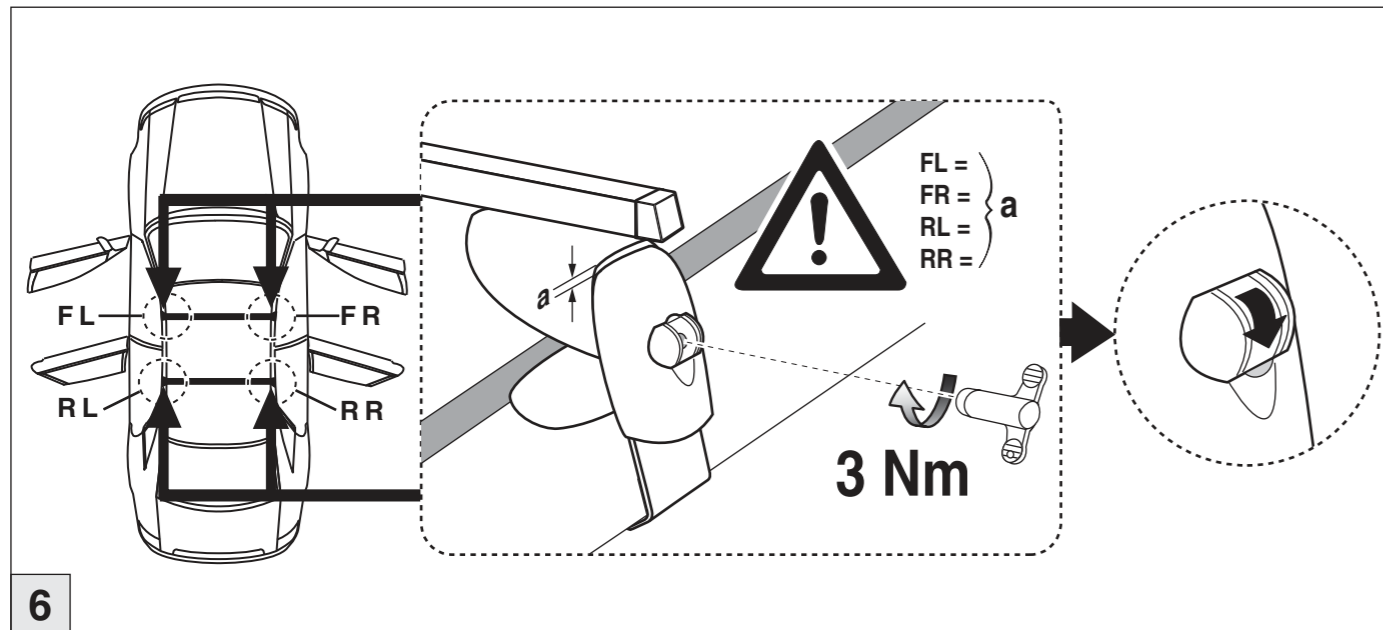

Atera SIGNO

Seat Leon 11/2012–05/2020
(5-türig/doors/portes)

6

nur bei / only for Part-No.: 045 273

7

8

Atera SIGNO

Seat
Leon 11/2012 – 05/2020
(5-türig/doors/portes)

Part-No. : 044 273
Part-No. : 045 273

Atera
GERMAN ENGINEERING

Atera GmbH
Im Herrach 1
D-88299 Leutkirch
Internet: www.atera.de

Atera SIGNO

Seat Leon 11/2012–05/2020
(5-türig/doors/portes)

Atera SIGNO

Seat Leon 11/2012–05/2020
(5-türig/doors/portes)