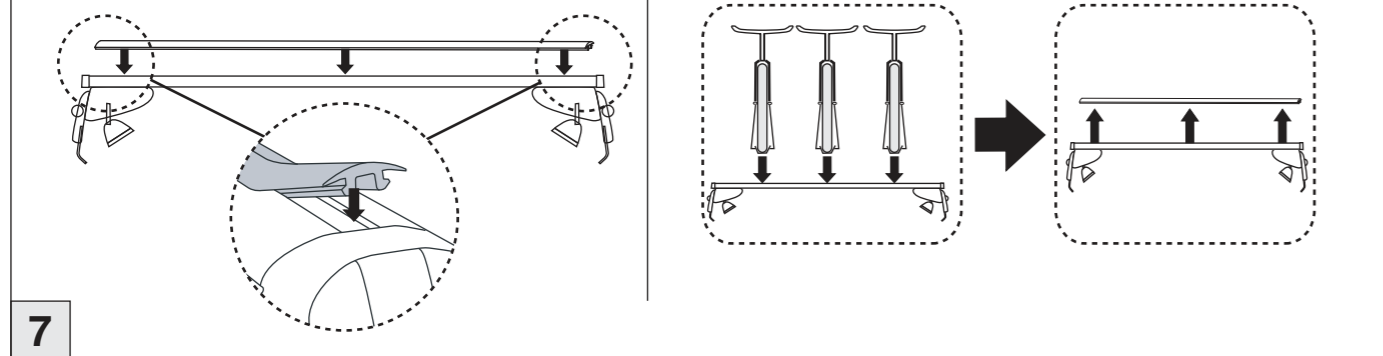

Atera SIGNO

Seat Leon 11/2012–05/2020
(5-türig/doors/portes)

6

nur bei / only for Part-No.: 045 273

7

8

Atera SIGNO

Seat
Leon 11/2012 – 05/2020
(5-türig/doors/portes)

Part-No. : 044 273
Part-No. : 045 273

Atera
GERMAN ENGINEERING

Atera GmbH
Im Herrach 1
D-88299 Leutkirch
Internet: www.atera.de

Atera SIGNO

Seat Leon 11/2012–05/2020
(5-türig/doors/portes)

Atera SIGNO

Seat Leon 11/2012–05/2020
(5-türig/doors/portes)