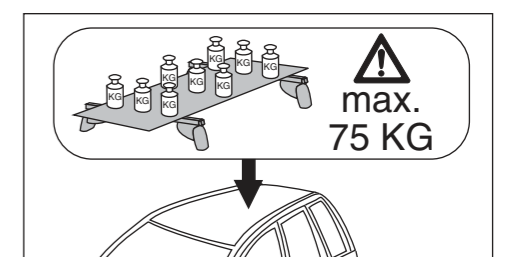

Atera SIGNO

Seat
Leon 11/2012 – 05/2020
(5-türig/doors/portes)

Part-No. : 044 273
Part-No. : 045 273

Atera
GERMAN ENGINEERING

Atera GmbH
Im Herrach 1
D-88299 Leutkirch
Internet: www.atera.de