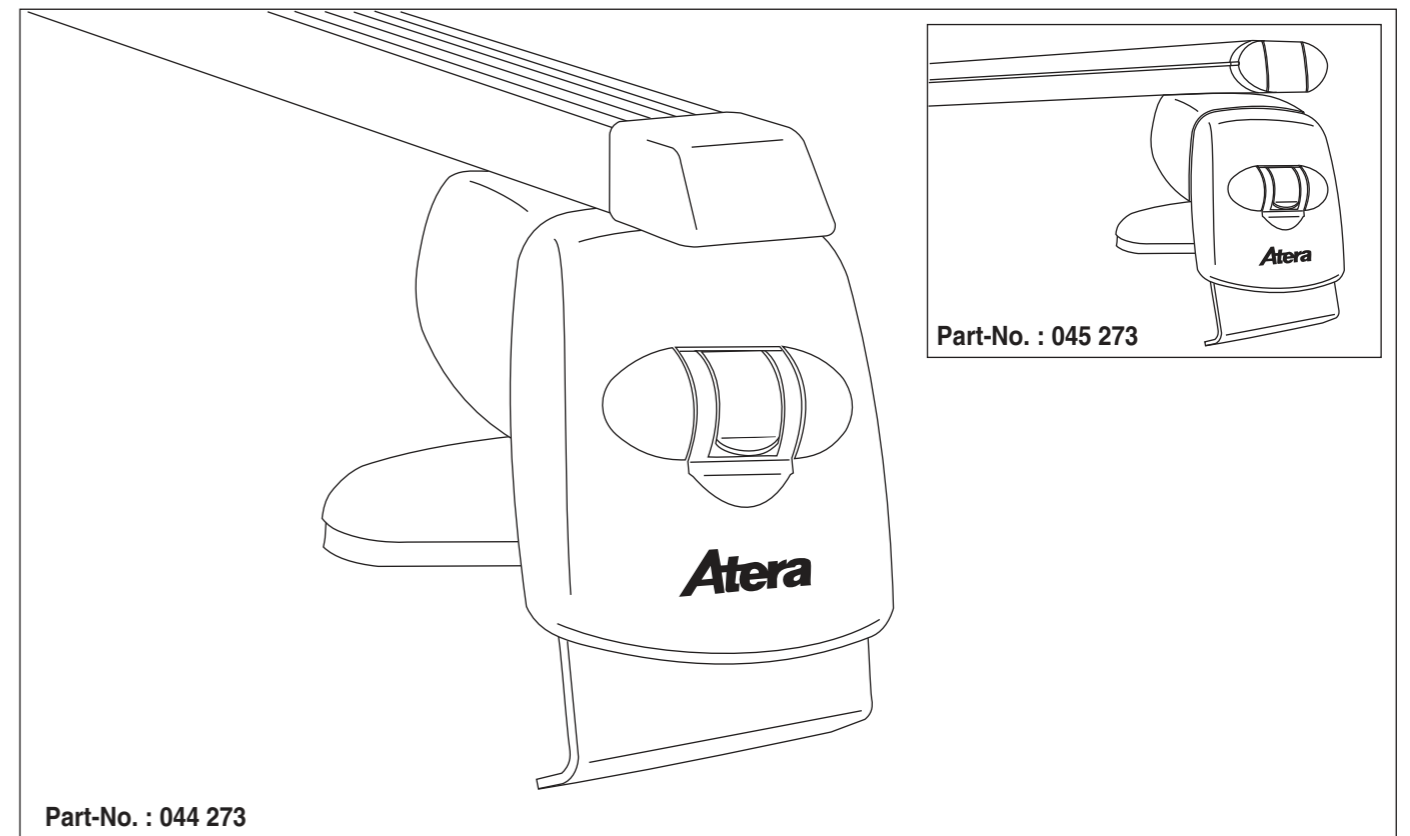

Atera SIGNO

Seat Leon 11/2012–05/2020
(5-türig/doors/portes)

6

nur bei / only for Part-No.: 045 273

7

8

Atera SIGNO

Seat
Leon 11/2012 – 05/2020
(5-türig/doors/portes)

Part-No. : 044 273
Part-No. : 045 273

Atera
GERMAN ENGINEERING

Atera GmbH
Im Herrach 1
D-88299 Leutkirch
Internet: www.atera.de

Atera SIGNO

Seat Leon 11/2012–05/2020
(5-türig/doors/portes)

Atera SIGNO

Seat Leon 11/2012–05/2020
(5-türig/doors/portes)