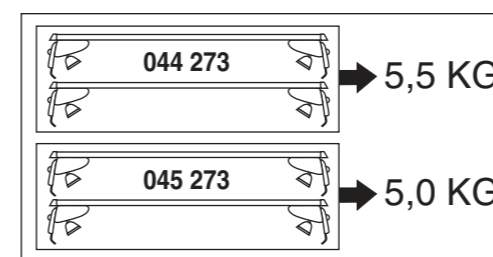

Atera SIGNO

Seat Leon 11/2012–05/2020
(5-türig/doors/portes)

6

nur bei / only for Part-No.: 045 273

7

8

Atera SIGNO

Seat
Leon 11/2012 – 05/2020
(5-türig/doors/portes)

Part-No. : 044 273
Part-No. : 045 273

Atera
GERMAN ENGINEERING

Atera GmbH
Im Herrach 1
D-88299 Leutkirch
Internet: www.atera.de

Atera SIGNO

Seat Leon 11/2012–05/2020
(5-türig/doors/portes)

Atera SIGNO

Seat Leon 11/2012–05/2020
(5-türig/doors/portes)