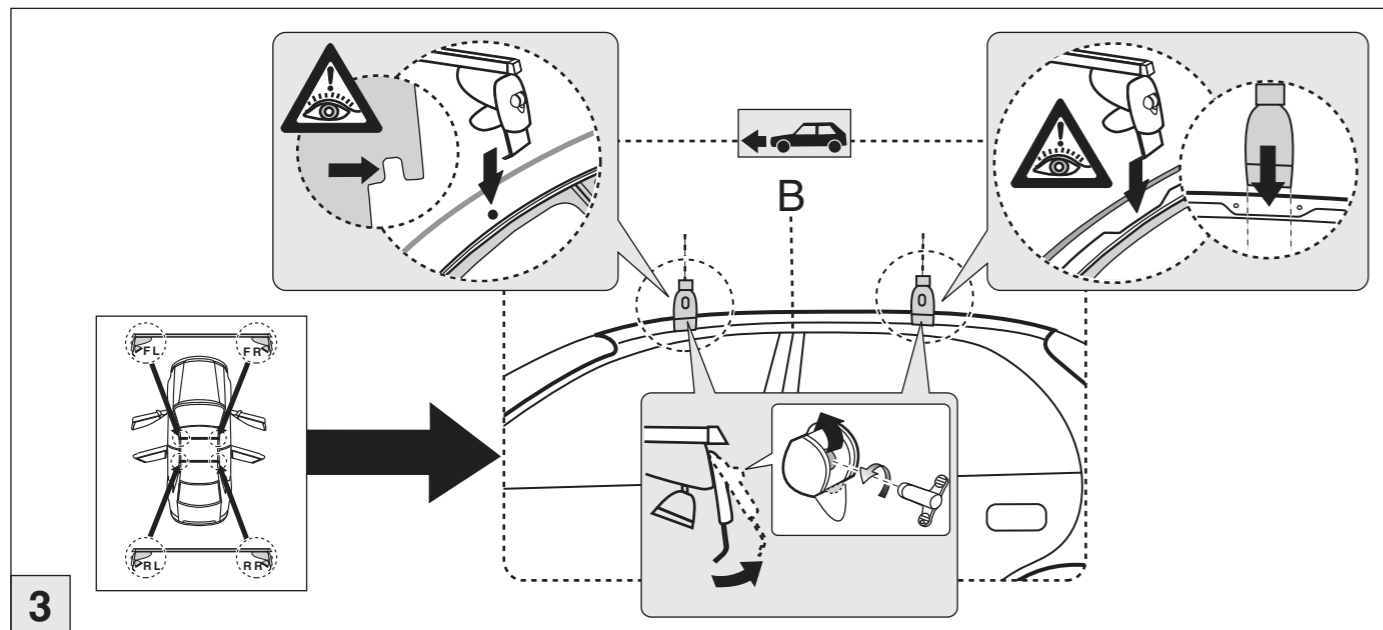

Part-No. : 044 273
Part-No. : 045 273

Atera
GERMAN ENGINEERING

Atera GmbH
Im Herrach 1
D-88299 Leutkirch
Internet: www.atera.de

Atera SIGNO

Seat Leon 11/2012–05/2020
(5-türig/doors/portes)

Atera SIGNO

Seat Leon 11/2012–05/2020
(5-türig/doors/portes)