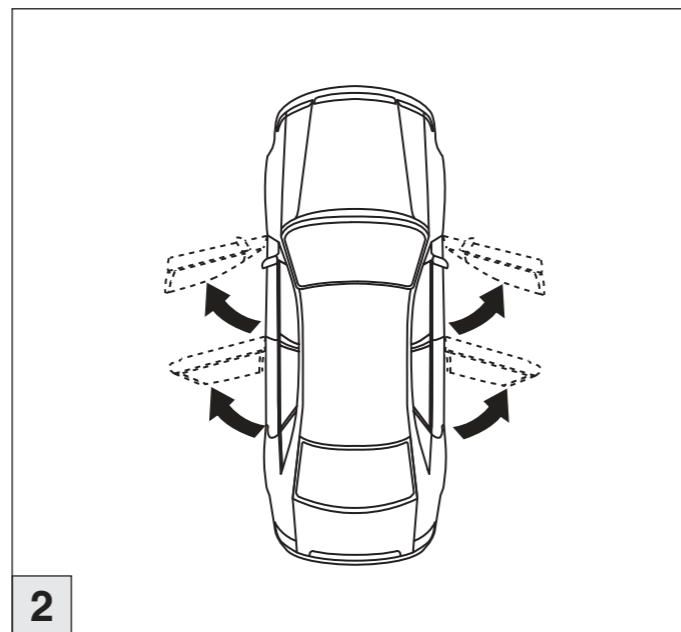

Part-No. : 044 273
Part-No. : 045 273

Atera
GERMAN ENGINEERING

Atera GmbH
Im Herrach 1
D-88299 Leutkirch
Internet: www.atera.de

Atera SIGNO

Seat Leon 11/2012–05/2020
(5-türig/doors/portes)

Atera SIGNO

Seat Leon 11/2012–05/2020
(5-türig/doors/portes)