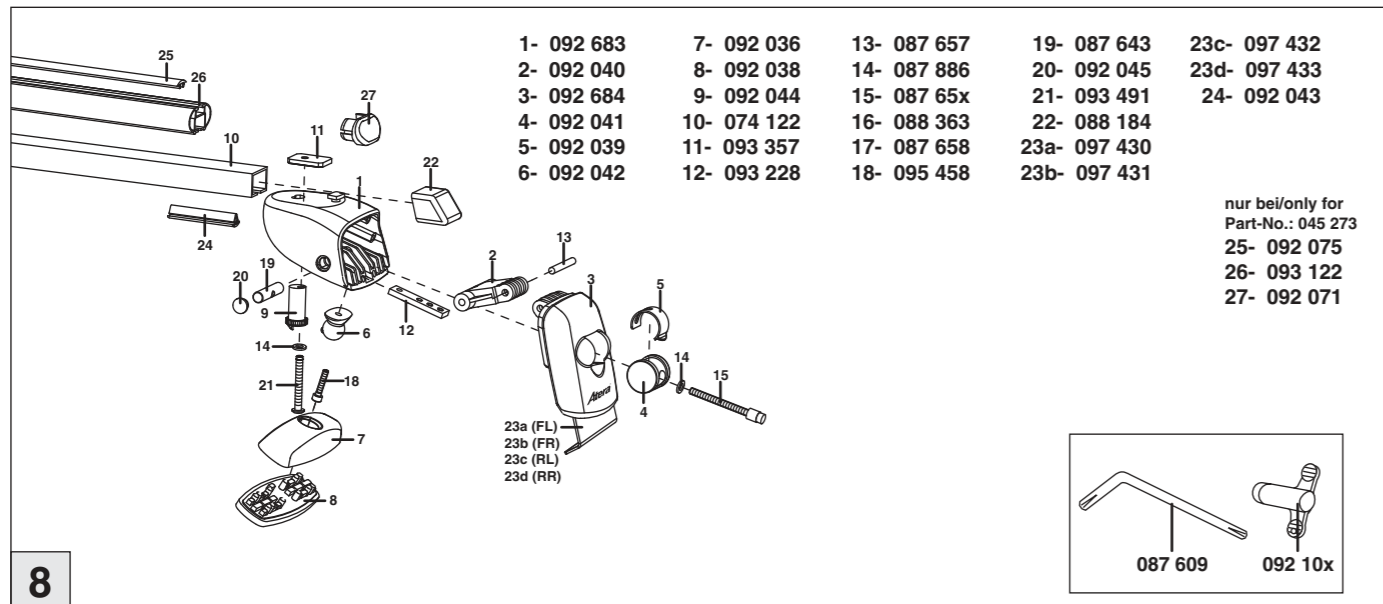

Atera SIGNO

Seat Leon 11/2012–05/2020
(5-türig/doors/portes)

6

nur bei / only for Part-No.: 045 273

7

8

Atera SIGNO

Seat
Leon 11/2012 – 05/2020
(5-türig/doors/portes)

Part-No. : 044 273
Part-No. : 045 273

Atera
GERMAN ENGINEERING

Atera GmbH
Im Herrach 1
D-88299 Leutkirch
Internet: www.atera.de

Atera SIGNO

Seat Leon 11/2012–05/2020
(5-türig/doors/portes)

Atera SIGNO

Seat Leon 11/2012–05/2020
(5-türig/doors/portes)