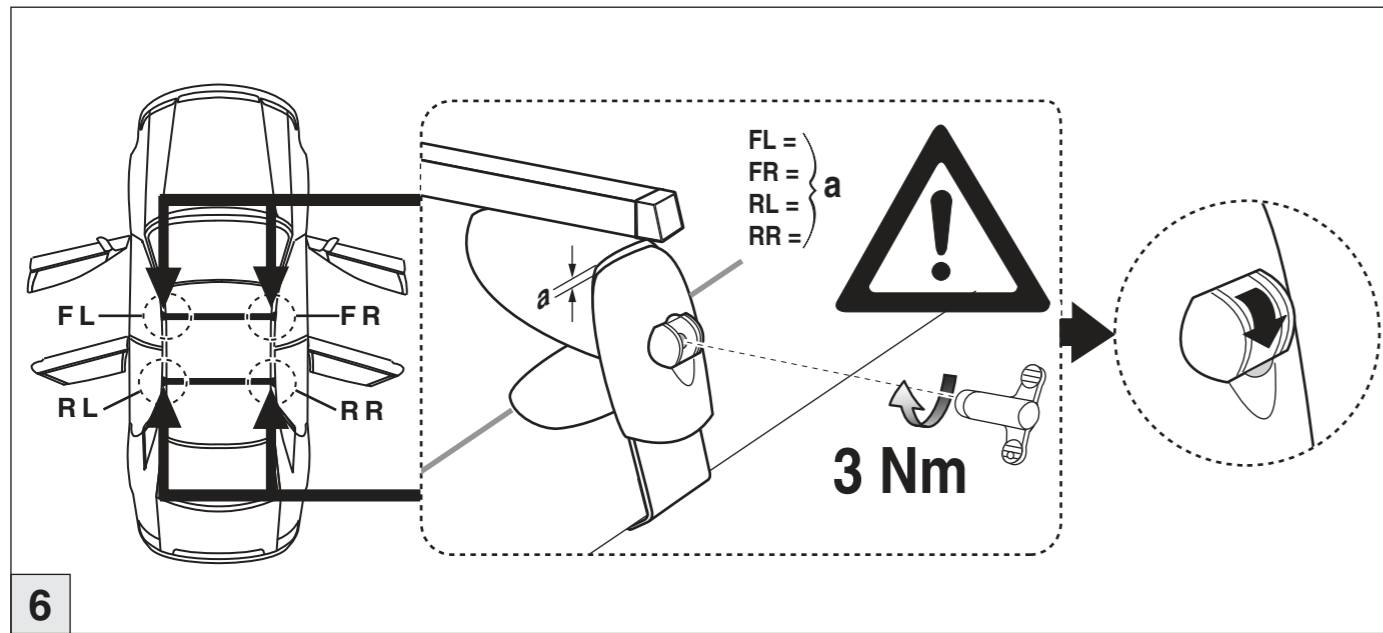

# Atera SIGNO

Peugeot 208 04/2012 – 11/2019  
(5-türig/doors/portes)

6

nur bei / only for Part-No.: 045 270

7

8

# Atera SIGNO

Peugeot  
208 04/2012 – 11/2019  
(5-türig/doors/portes)

Part-No. : 044 270  
Part-No. : 045 270

Part-No. : 044 270

**Atera**  
GERMAN ENGINEERING

Atera GmbH  
Im Herrach 1  
D-88299 Leutkirch  
Internet: www.atera.de