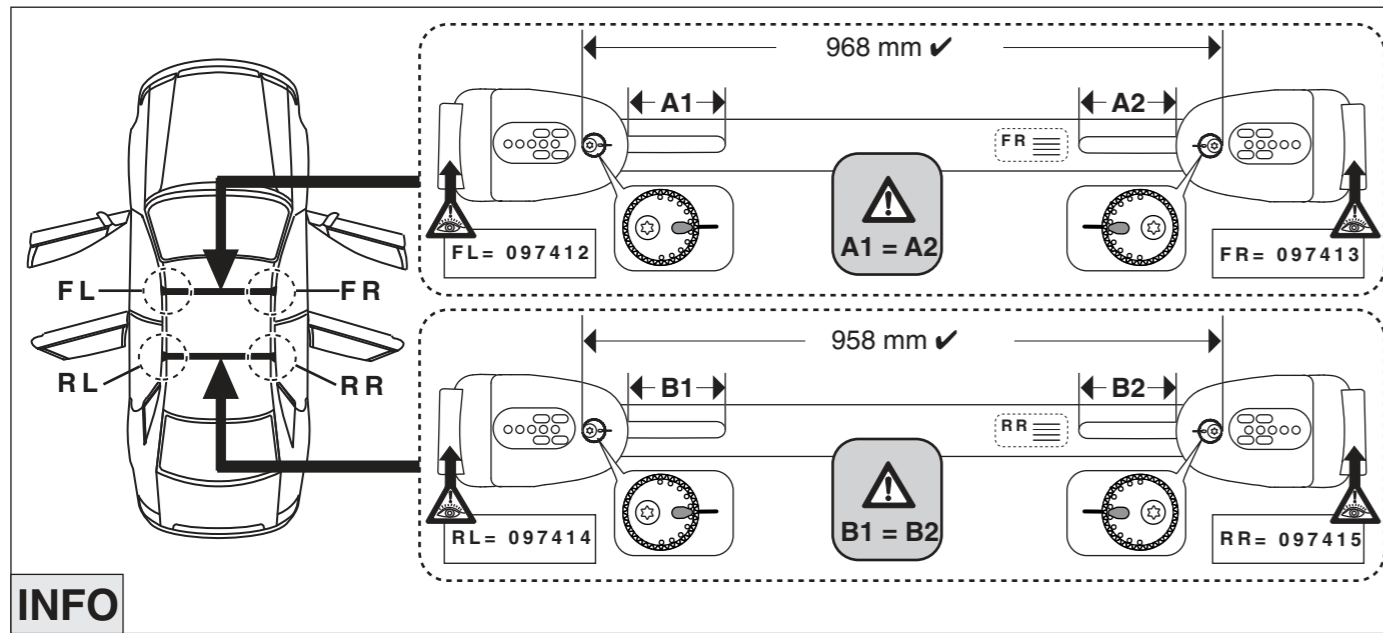

# Atera SIGNO

Peugeot  
208 04/2012 – 11/2019  
(5-türig/doors/portes)

Part-No. : 044 270  
Part-No. : 045 270

Part-No. : 044 270

**Atera**  
GERMAN ENGINEERING

Atera GmbH  
Im Herrach 1  
D-88299 Leutkirch  
Internet: www.atera.de

# Atera SIGNO

Peugeot 208 04/2012 – 11/2019  
(5-türig/doors/portes)