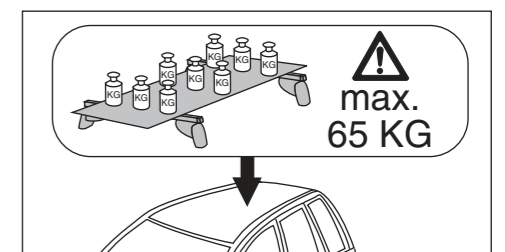

# Atera SIGNO

Peugeot  
208 04/2012 – 11/2019  
(5-türig/doors/portes)

Part-No. : 044 270  
Part-No. : 045 270

Part-No. : 044 270

**Atera**  
GERMAN ENGINEERING

Atera GmbH  
Im Herrach 1  
D-88299 Leutkirch  
Internet: www.atera.de