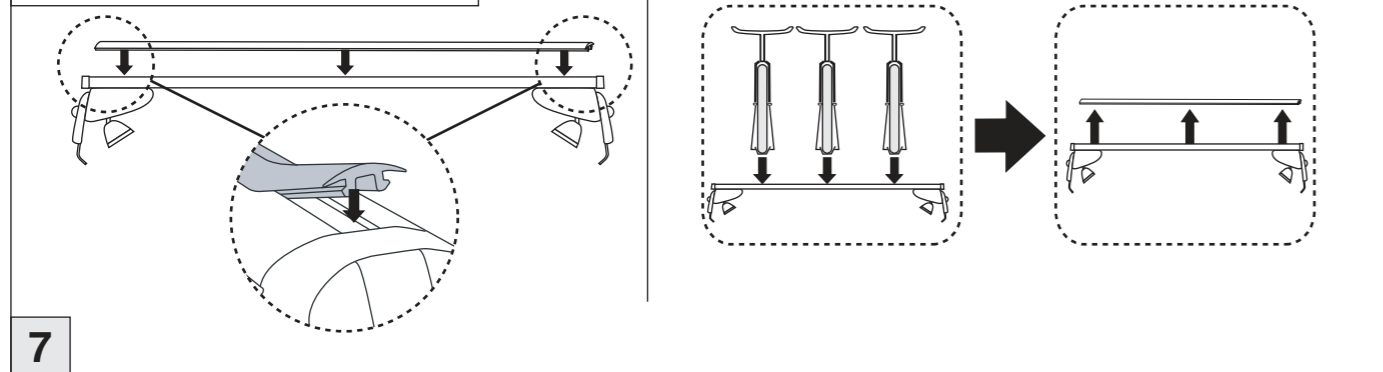

Atera SIGNO

Peugeot 208 04/2012 – 11/2019
(5-türig/doors/portes)

6

nur bei / only for Part-No.: 045 270

7

8

Atera SIGNO

Peugeot
208 04/2012 – 11/2019
(5-türig/doors/portes)

Part-No. : 044 270
Part-No. : 045 270

Part-No. : 044 270

Atera
GERMAN ENGINEERING

Atera GmbH
Im Herrach 1
D-88299 Leutkirch
Internet: www.atera.de