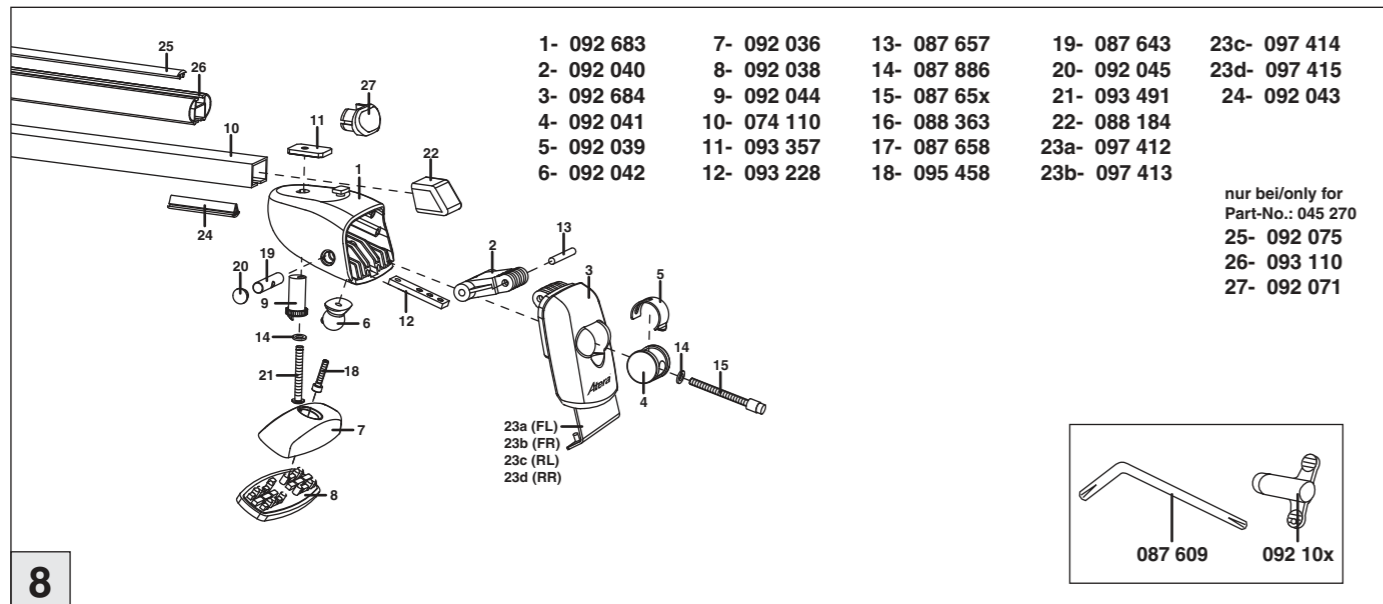

# Atera SIGNO

Peugeot 208 04/2012 – 11/2019  
(5-türig/doors/portes)

6

nur bei / only for Part-No.: 045 270

7

8

# Atera SIGNO

Peugeot  
208 04/2012 – 11/2019  
(5-türig/doors/portes)

Part-No. : 044 270  
Part-No. : 045 270

Part-No. : 044 270

**Atera**  
GERMAN ENGINEERING

Atera GmbH  
Im Herrach 1  
D-88299 Leutkirch  
Internet: www.atera.de

# Atera SIGNO

Peugeot 208 04/2012 – 11/2019  
(5-türig/doors/portes)