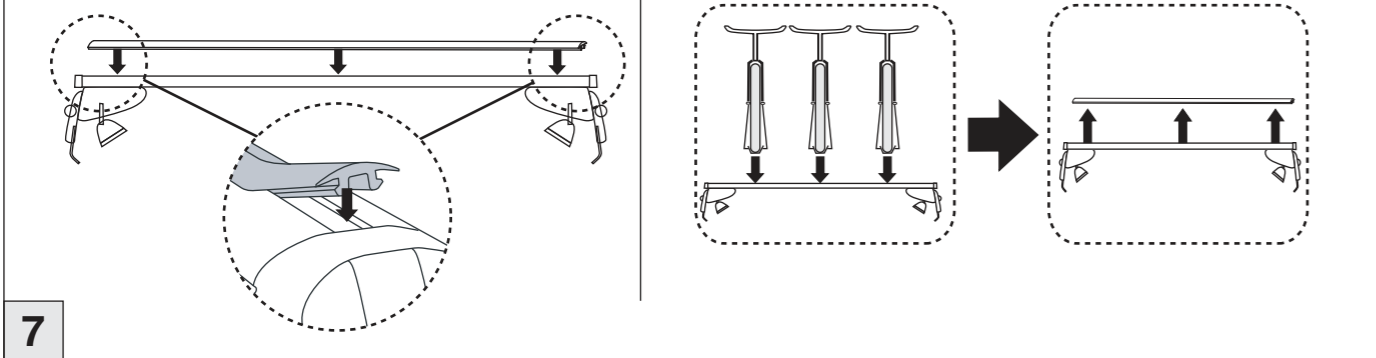

# Atera SIGNO

Citroën  
C4 11/2010-

6

nur bei / only for Part-No.: 045 252

7

8

# Atera SIGNO

Citroën  
C4 11/2010-  
Part-No. : 044 252  
Part-No. : 045 252

**Atera**  
GERMAN ENGINEERING

Atera GmbH  
Im Herrach 1  
D-88299 Leutkirch  
Internet: www.atera.de