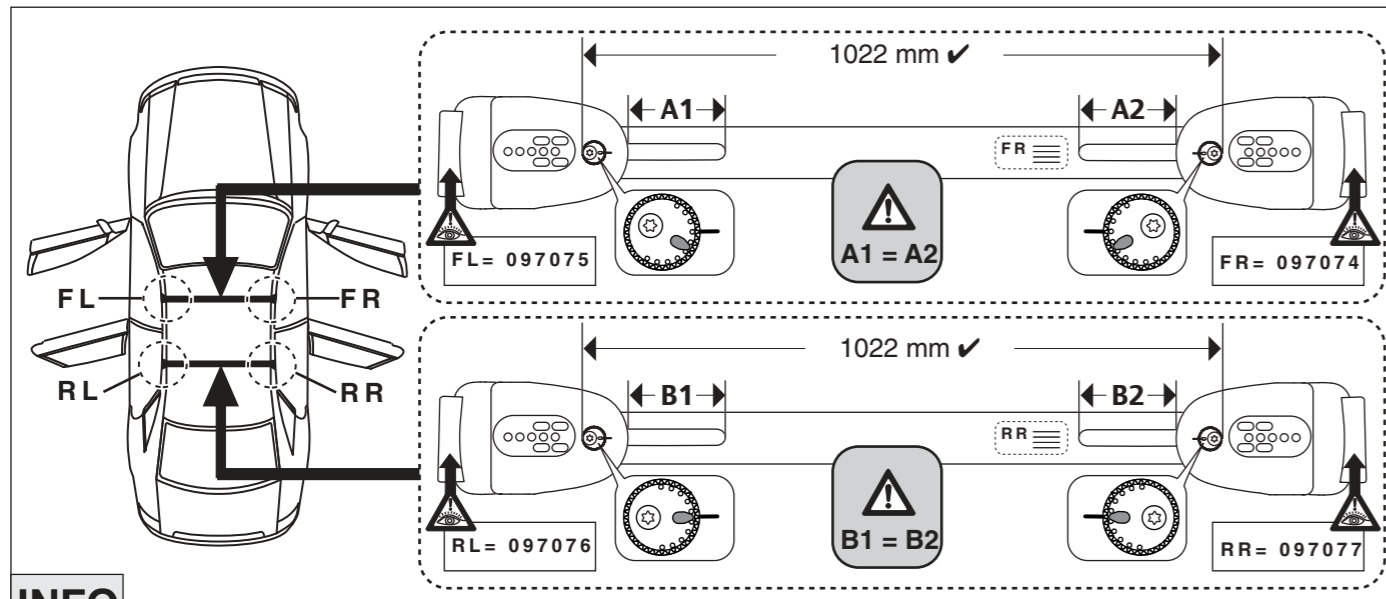

# Atera SIGNO

Citroën  
C4 11/2010-

6

nur bei / only for Part-No.: 045 252

7

8

# Atera SIGNO

Citroën  
C4 11/2010-  
Part-No. : 044 252  
Part-No. : 045 252

**Atera**  
GERMAN ENGINEERING

Atera GmbH  
Im Herrach 1  
D-88299 Leutkirch  
Internet: www.atera.de

# Atera SIGNO

Citroën  
C4 11/2010–

INFO