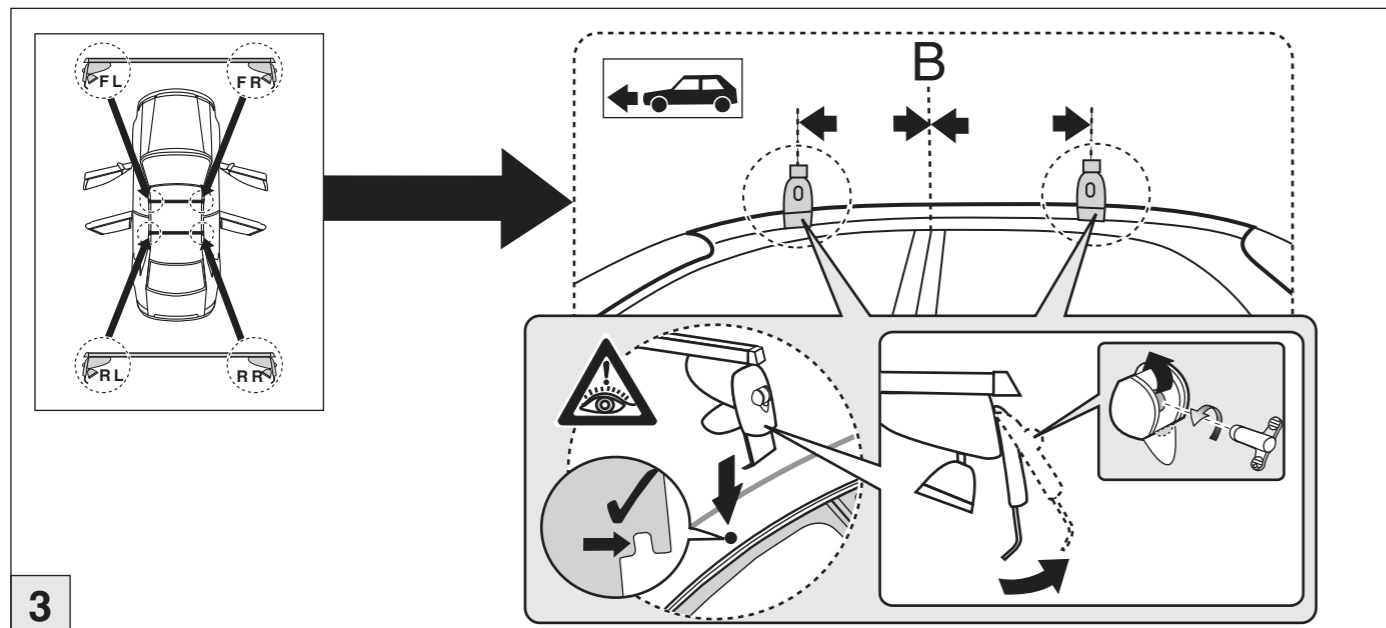

Atera SIGNO

Citroën
C4 11/2010–

INFO

Atera SIGNO

Citroën
C4 11/2010–