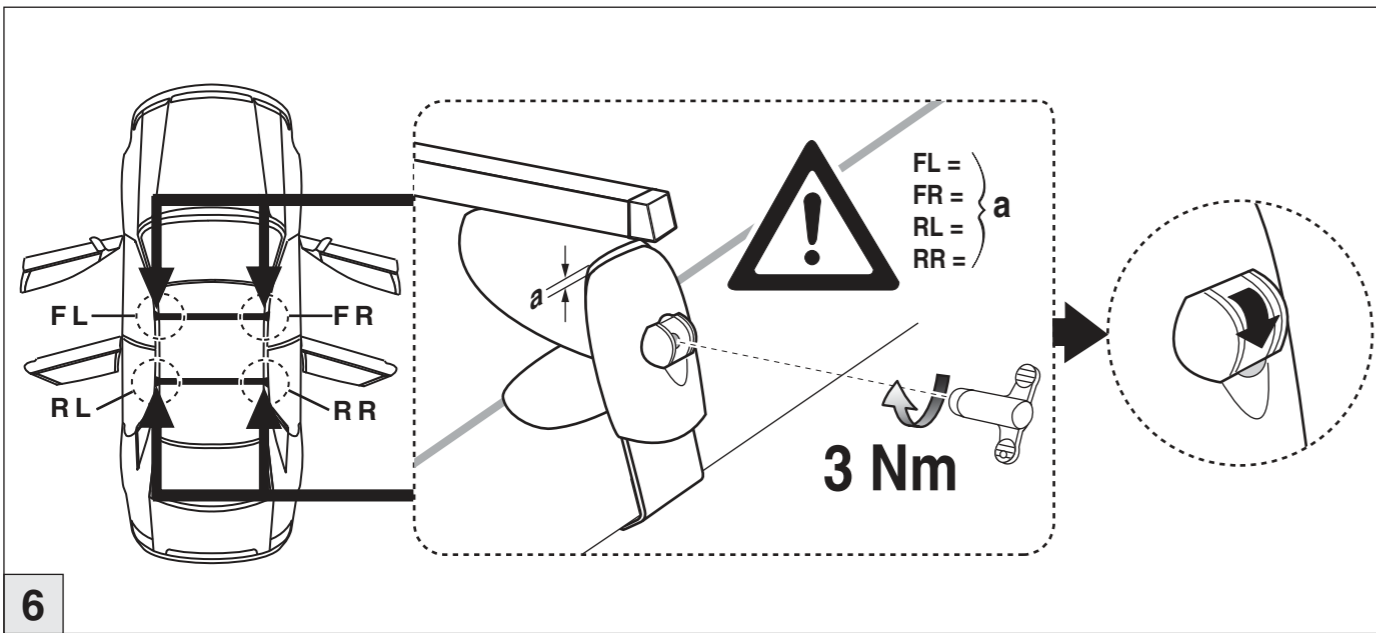

# Atera SIGNO

Citroën  
C4 11/2010-

6

nur bei / only for Part-No.: 045 252

7

8

# Atera SIGNO

Citroën  
C4 11/2010-  
Part-No. : 044 252  
Part-No. : 045 252

**Atera**  
GERMAN ENGINEERING

Atera GmbH  
Im Herrach 1  
D-88299 Leutkirch  
Internet: www.atera.de