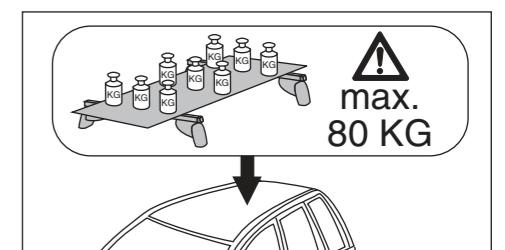

Atera
GERMAN ENGINEERING

Atera GmbH
Im Herrach 1
D-88299 Leutkirch
Internet: www.atera.de