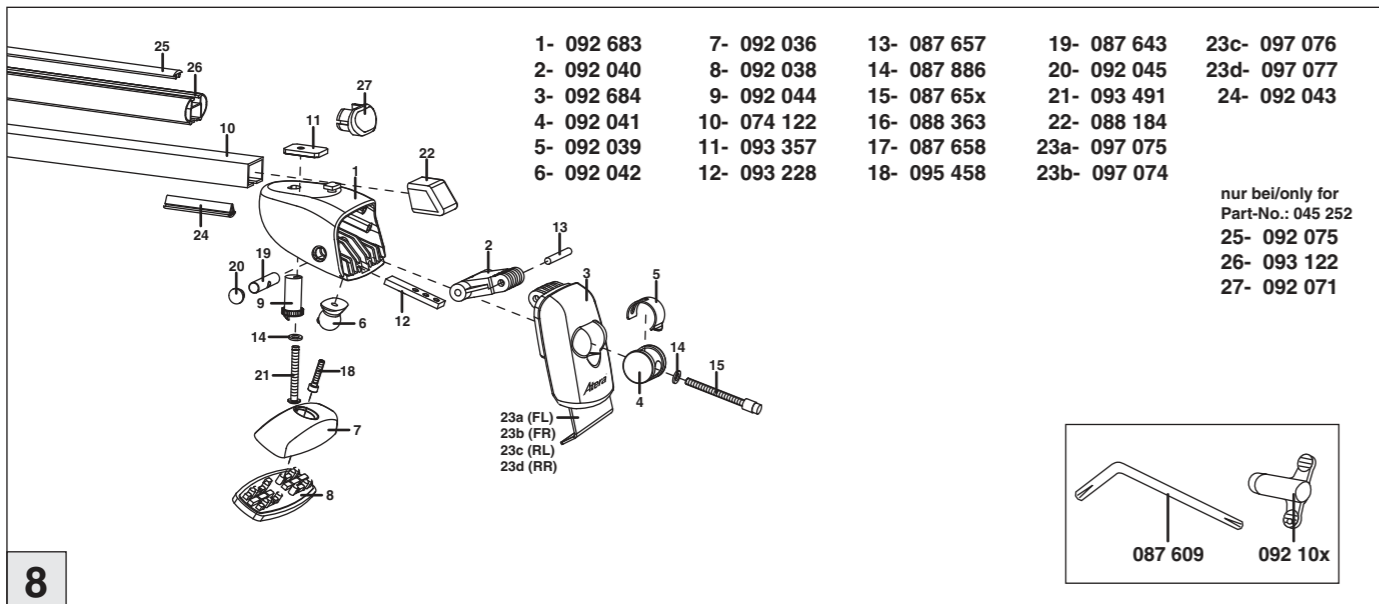

# Atera SIGNO

Citroën  
C4 11/2010-

6

nur bei / only for Part-No.: 045 252

7

8

# Atera SIGNO

Citroën  
C4 11/2010-  
Part-No. : 044 252  
Part-No. : 045 252

**Atera**  
GERMAN ENGINEERING

Atera GmbH  
Im Herrach 1  
D-88299 Leutkirch  
Internet: www.atera.de

# Atera SIGNO

Citroën  
C4 11/2010–

INFO