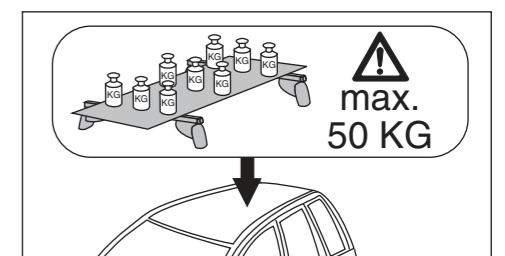

Atera Atera GmbH
Im Herrach 1
D-88299 Leutkirch
GERMAN ENGINEERING Internet: www.atera.de