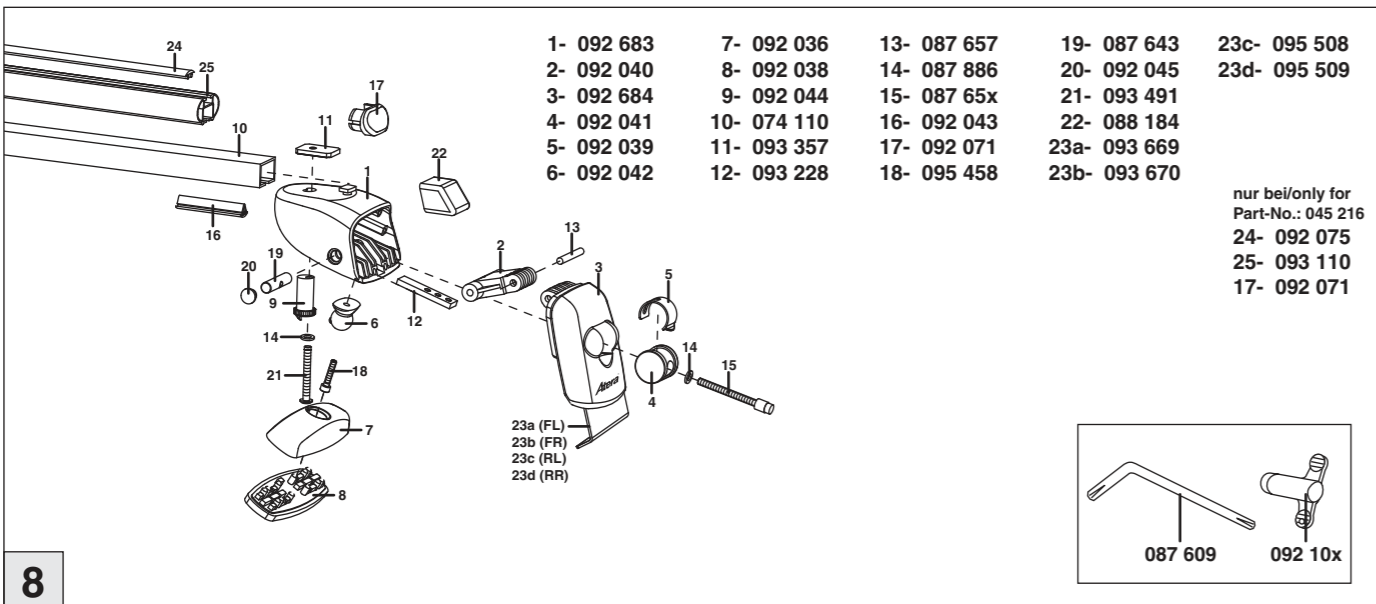

Atera SIGNO

Ford Fiesta 10/2008 – 06/2017
(5-türig/doors/portes)

Atera SIGNO

Ford Fiesta 10/2008 – 06/2017
(5-türig/doors/portes)

Art.-Nr. / Part-No. : 044 216
Art.-Nr. / Part-No. : 045 216

6

nur bei / only for Part-No.: 045 216

7

8

Part-No. : 044 216

Atera Atera GmbH
Im Herrach 1
D-88299 Leutkirch
GERMAN ENGINEERING Internet: www.atera.de

Atera SIGNO

Ford Fiesta 10/2008 – 06/2017
(5-türig/doors/portes)

INFO

Atera SIGNO

Ford Fiesta 10/2008 – 06/2017
(5-türig/doors/portes)