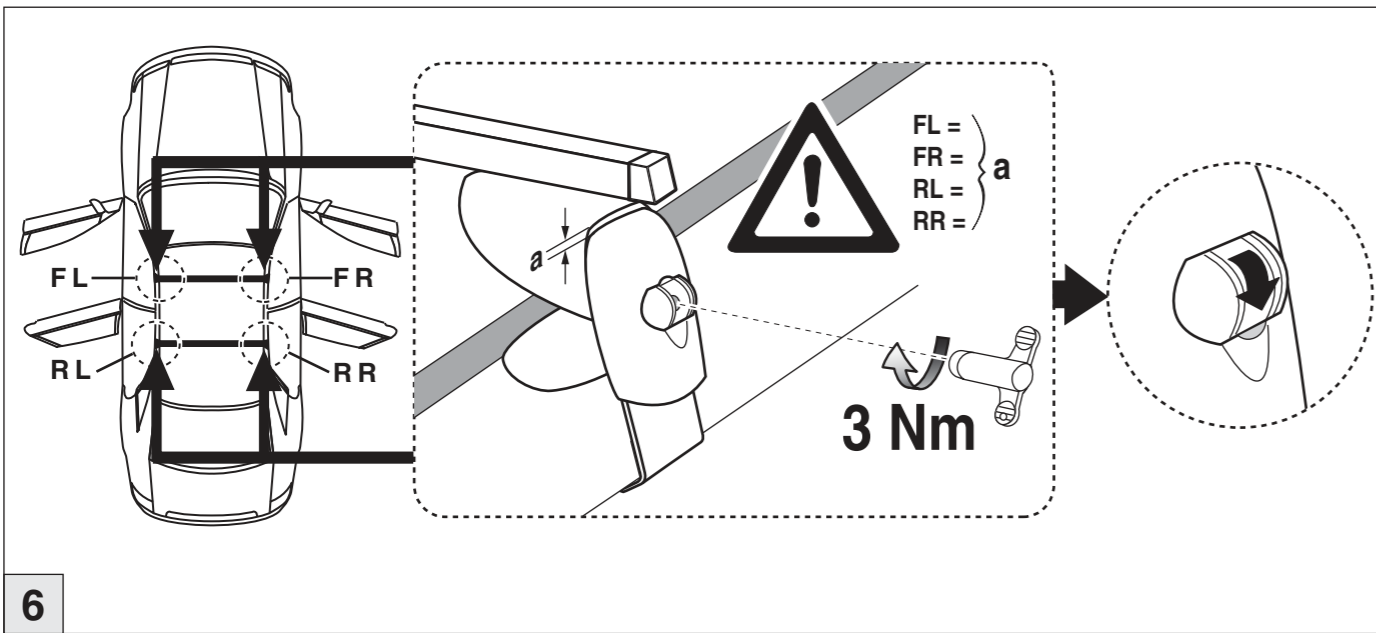

Atera SIGNO

Ford Fiesta 10/2008 – 06/2017
(5-türig/doors/portes)

Atera SIGNO

Ford Fiesta 10/2008 – 06/2017
(5-türig/doors/portes)

Art.-Nr. / Part-No. : 044 216
Art.-Nr. / Part-No. : 045 216

6

nur bei / only for Part-No.: 045 216

7

8

Part-No. : 044 216

Atera Atera GmbH
Im Herrach 1
D-88299 Leutkirch
GERMAN ENGINEERING Internet: www.atera.de

Atera SIGNO

Ford Fiesta 10/2008 – 06/2017
(5-türig/doors/portes)

INFO

Atera SIGNO