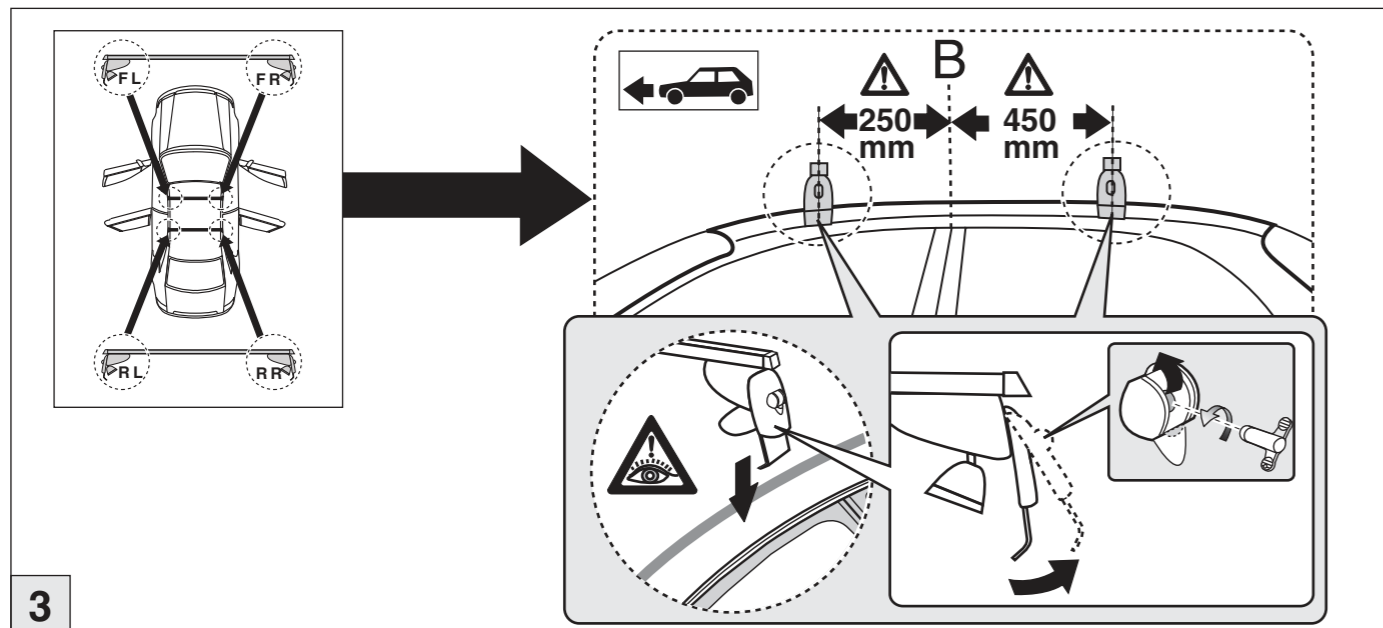

7

8

Part-No. : 044 216

Atera Atera GmbH
Im Herrach 1
D-88299 Leutkirch
GERMAN ENGINEERING Internet: www.atera.de

Atera SIGNO

Ford Fiesta 10/2008 – 06/2017
(5-türig/doors/portes)

INFO

Atera SIGNO