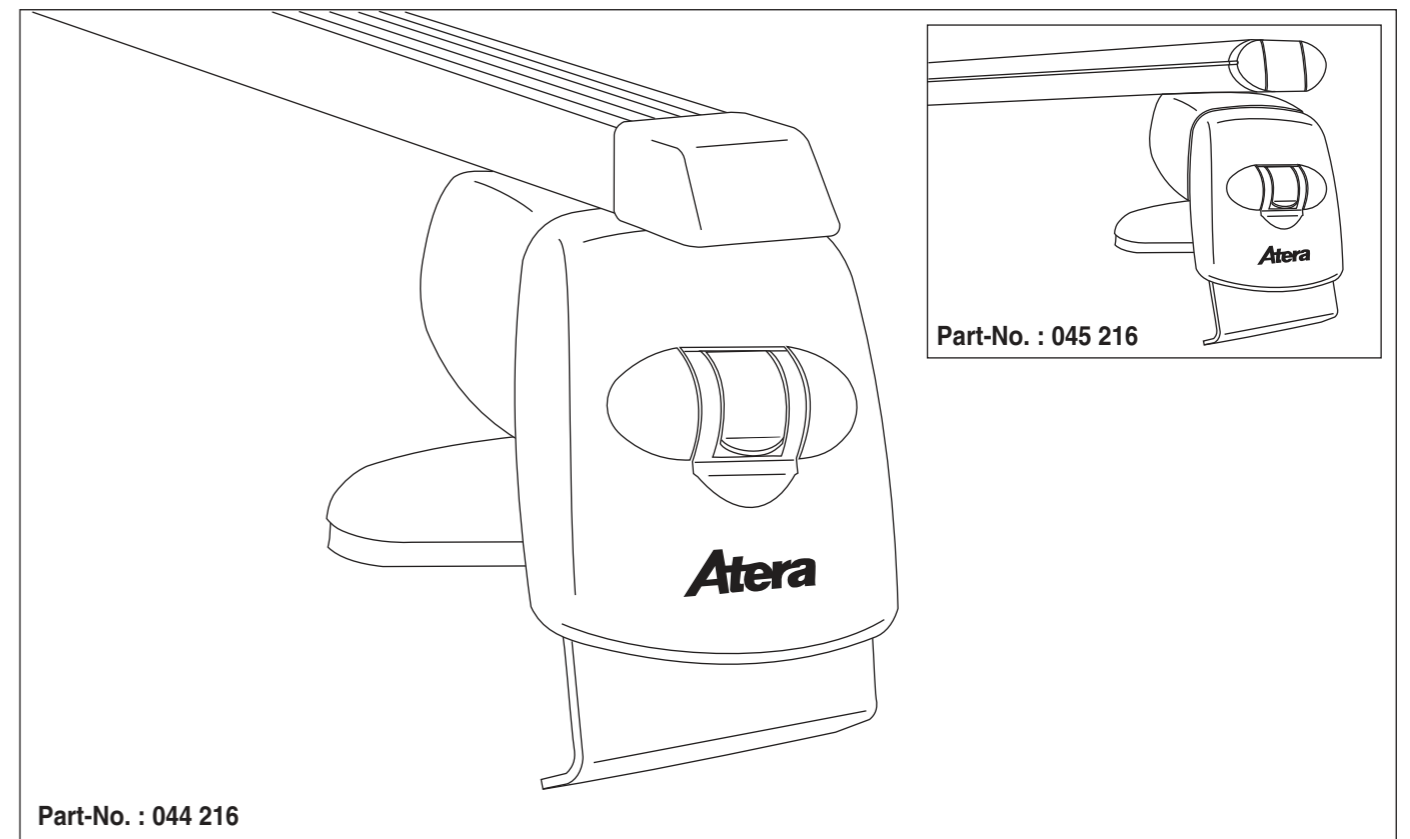

Atera SIGNO

Ford Fiesta 10/2008 – 06/2017
(5-türig/doors/portes)

Atera SIGNO

Ford Fiesta 10/2008 – 06/2017
(5-türig/doors/portes)

Art.-Nr. / Part-No. : 044 216
Art.-Nr. / Part-No. : 045 216

6

nur bei / only for Part-No.: 045 216

7

8

Part-No. : 044 216

Atera Atera GmbH
Im Herrach 1
D-88299 Leutkirch
GERMAN ENGINEERING Internet: www.atera.de

Atera SIGNO

Ford Fiesta 10/2008 – 06/2017
(5-türig/doors/portes)

INFO

Atera SIGNO

Ford Fiesta 10/2008 – 06/2017
(5-türig/doors/portes)