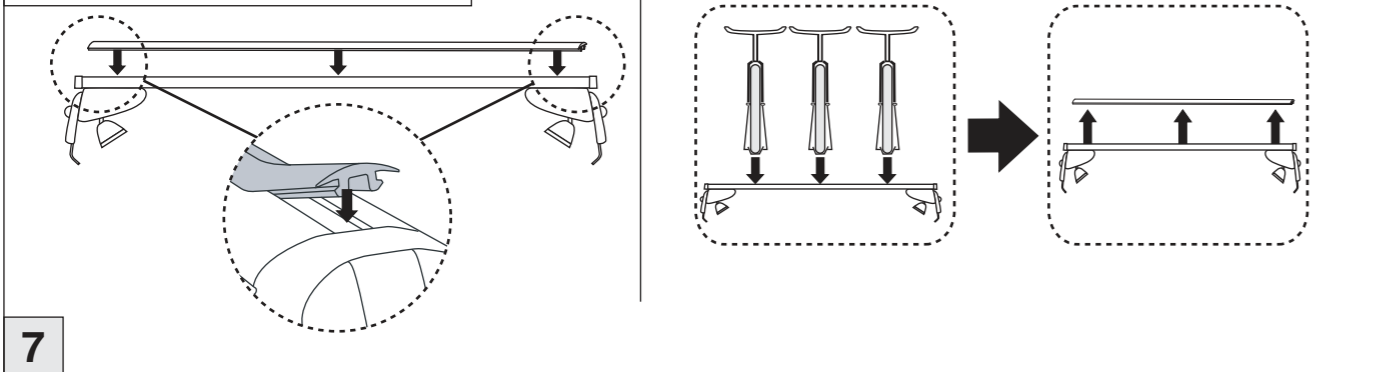

Atera SIGNO

Ford Fiesta 10/2008 – 06/2017
(5-türig/doors/portes)

Atera SIGNO

Ford Fiesta 10/2008 – 06/2017
(5-türig/doors/portes)

Art.-Nr. / Part-No. : 044 216
Art.-Nr. / Part-No. : 045 216

6

nur bei / only for Part-No.: 045 216