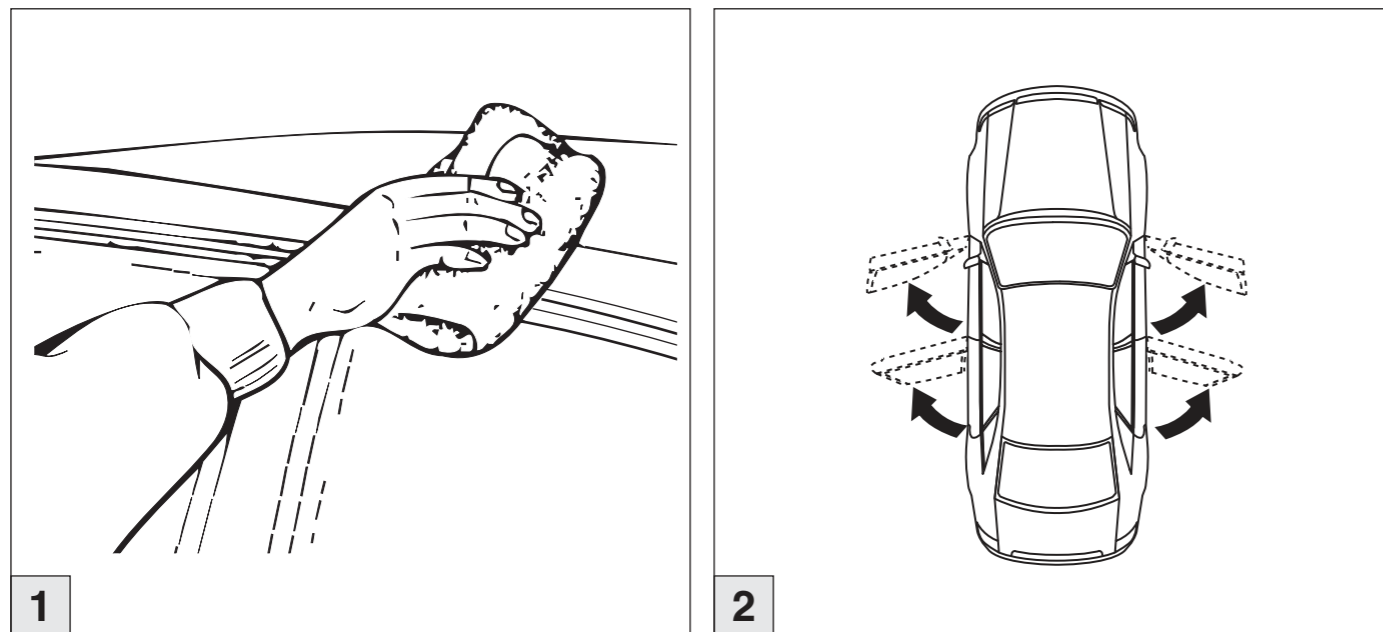

Atera SIGNO

Ford Fiesta 10/2008 – 06/2017
(5-türig/doors/portes)

INFO

Atera SIGNO

Ford Fiesta 10/2008 – 06/2017
(5-türig/doors/portes)