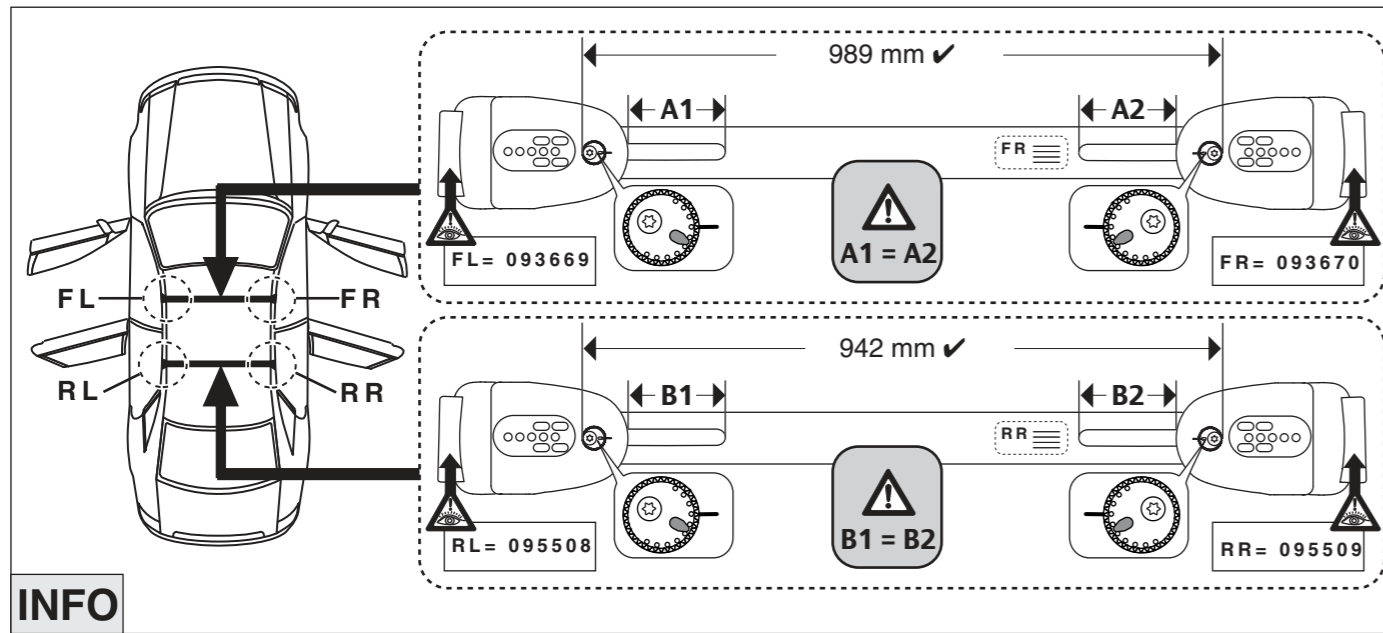

Atera SIGNO

Ford Fiesta 10/2008 – 06/2017
(5-türig/doors/portes)

Atera SIGNO

Ford Fiesta 10/2008 – 06/2017
(5-türig/doors/portes)

Art.-Nr. / Part-No. : 044 216
Art.-Nr. / Part-No. : 045 216

6

nur bei / only for Part-No.: 045 216

7

8

Part-No. : 044 216

Atera Atera GmbH
Im Herrach 1
D-88299 Leutkirch
GERMAN ENGINEERING Internet: www.atera.de

Atera SIGNO

Ford Fiesta 10/2008 – 06/2017
(5-türig/doors/portes)

INFO

Atera SIGNO

Ford Fiesta 10/2008 – 06/2017
(5-türig/doors/portes)