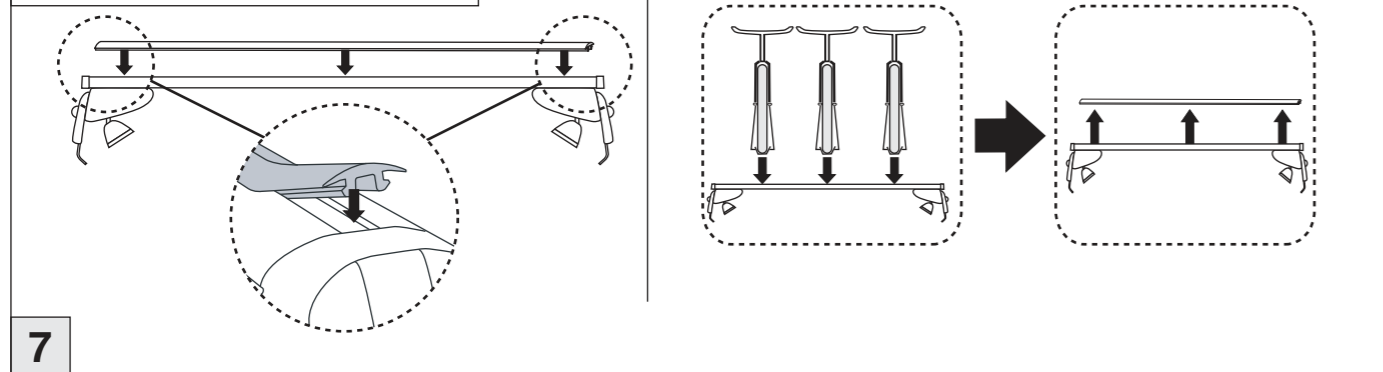

Atera SIGNO

Ford Mondeo Turnier 06/2007–01/2015
(ohne Reling/without rail/sans barres)

6

nur bei / only for Part-No.: 045 202

7

8

Atera SIGNO

Ford
Mondeo Turnier 06/2007–01/2015
(ohne Reling/without rail/sans barres de toit)