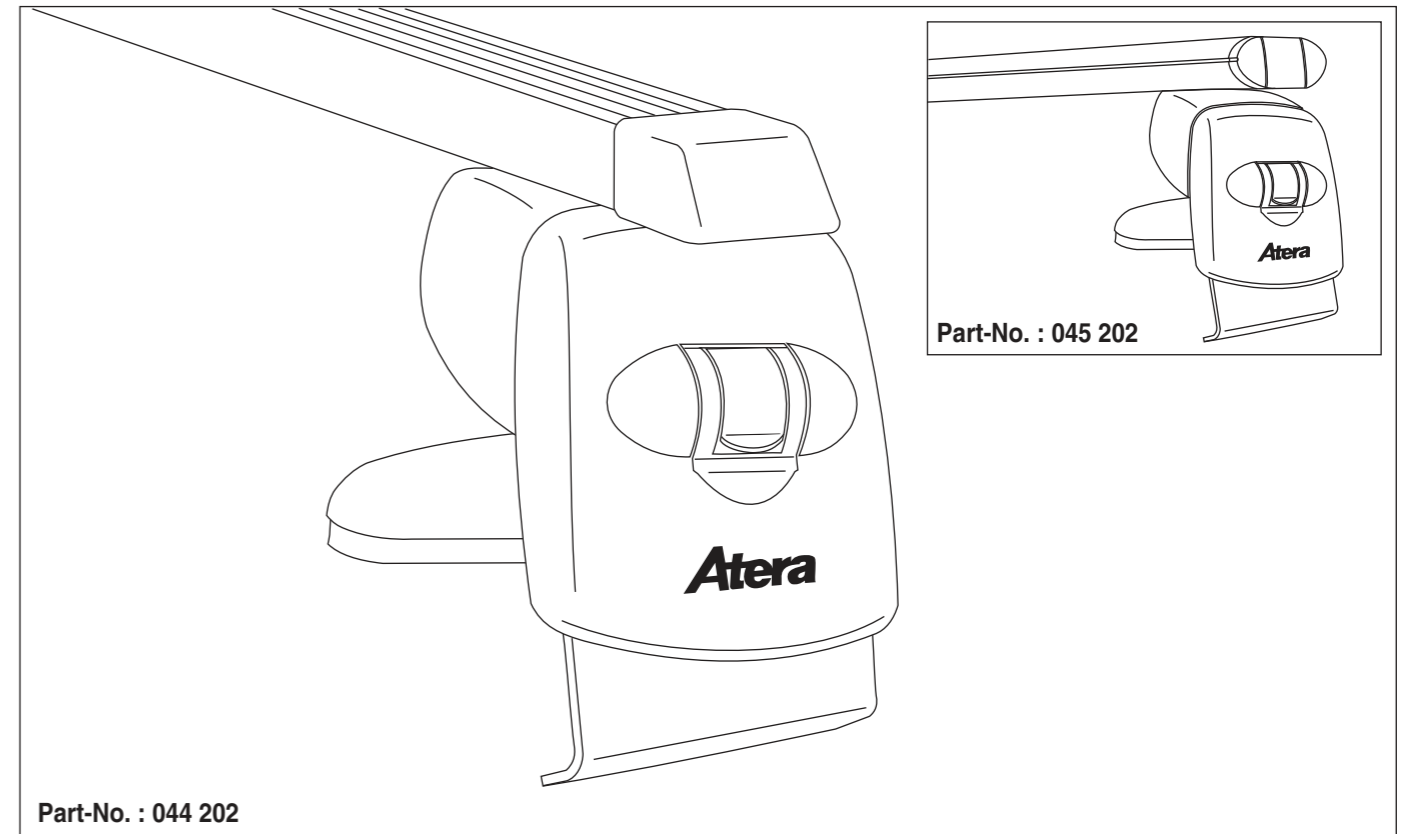

Atera SIGNO

Ford Mondeo Turnier 06/2007–01/2015
(ohne Reling/without rail/sans barres)

6

nur bei / only for Part-No.: 045 202

7

8

Atera SIGNO

Ford
Mondeo Turnier 06/2007–01/2015
(ohne Reling/without rail/sans barres de toit)

Part-No. : 044 202
Part-No. : 045 202

Atera Atera GmbH
Im Herrach 1
D-88299 Leutkirch
GERMAN ENGINEERING Internet: www.atera.de

Atera SIGNO

Ford Mondeo Turnier 06/2007–01/2015
(ohne Reling/without rail/sans barres)

Atera SIGNO

Ford Mondeo Turnier 06/2007–01/2015
(ohne Reling/without rail/sans barres)

INFO