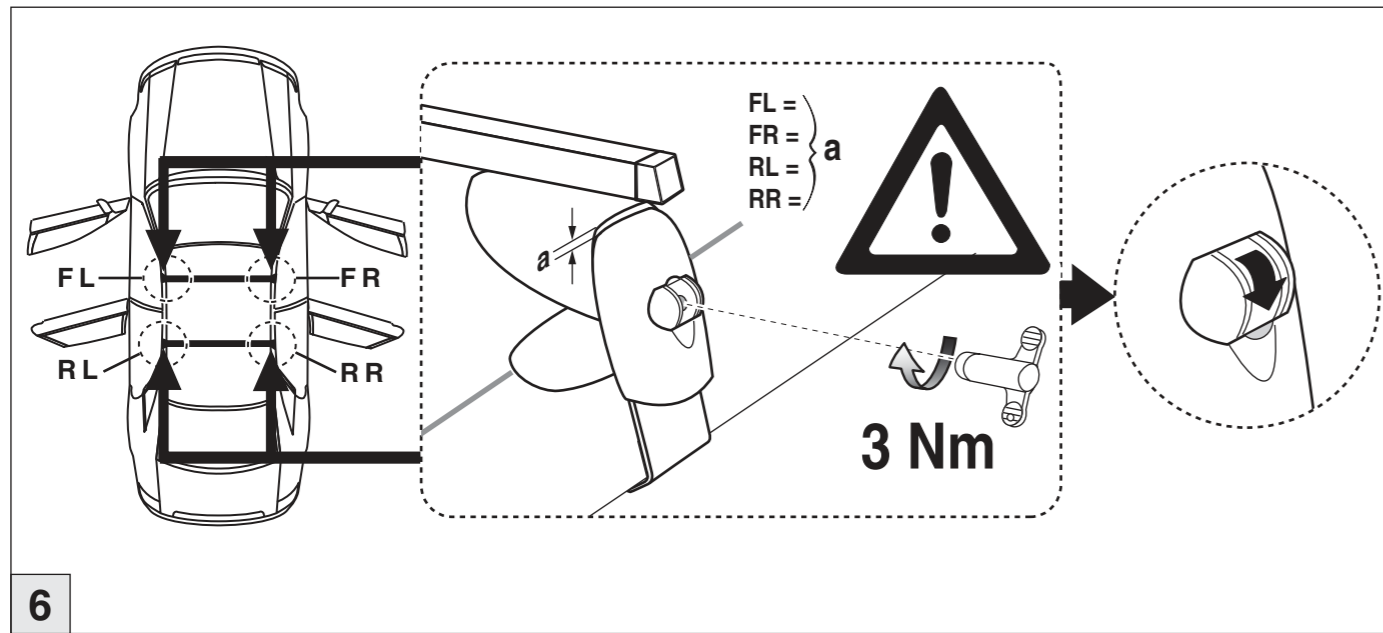

Atera SIGNO

Ford Mondeo Turnier 06/2007–01/2015
(ohne Reling/without rail/sans barres)

6

nur bei / only for Part-No.: 045 202

7

8

Atera SIGNO

Ford
Mondeo Turnier 06/2007–01/2015
(ohne Reling/without rail/sans barres de toit)

Part-No. : 044 202
Part-No. : 045 202

Atera Atera GmbH
Im Herrach 1
D-88299 Leutkirch
GERMAN ENGINEERING Internet: www.atera.de

Atera SIGNO

Ford Mondeo Turnier 06/2007–01/2015
(ohne Reling/without rail/sans barres)