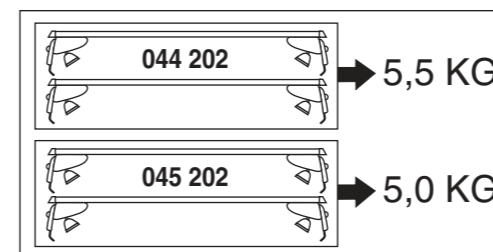

Atera Atera GmbH
Im Herrach 1
D-88299 Leutkirch
GERMAN ENGINEERING Internet: www.atera.de