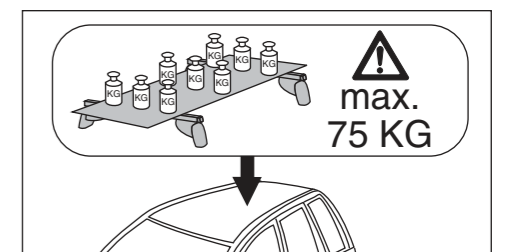

Atera Atera GmbH
Im Herrach 1
D-88299 Leutkirch
GERMAN ENGINEERING Internet: www.atera.de