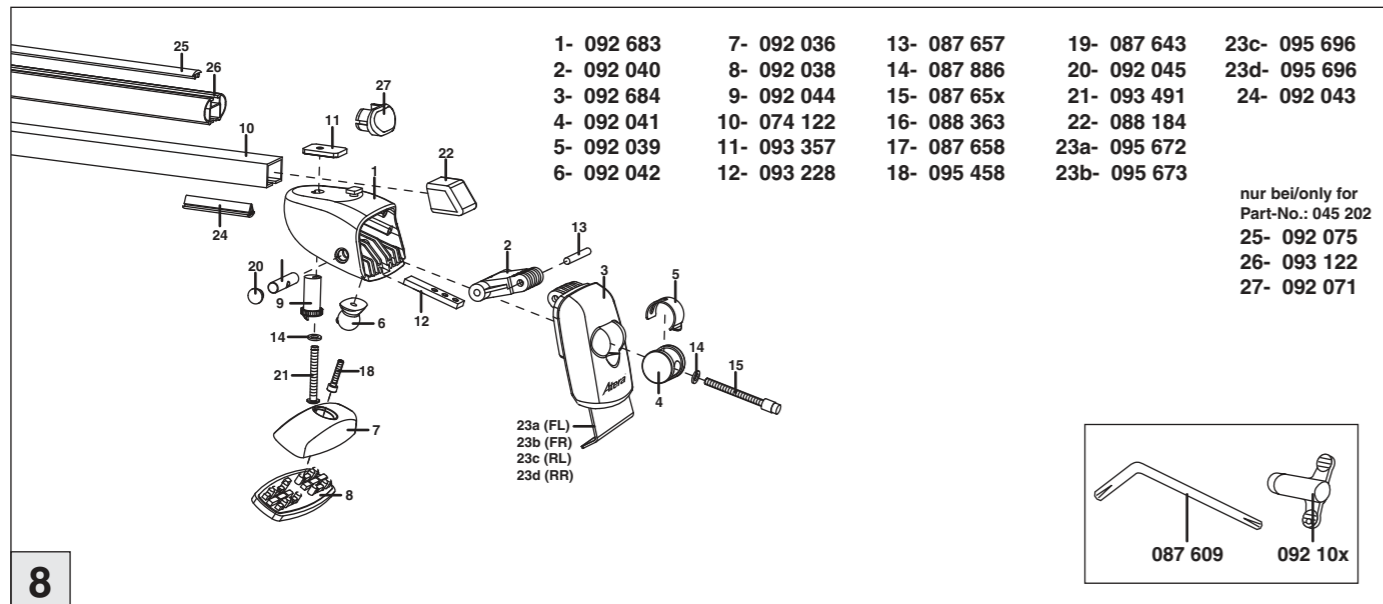

Atera SIGNO

Ford Mondeo Turnier 06/2007–01/2015
(ohne Reling/without rail/sans barres)

6

nur bei / only for Part-No.: 045 202

7

8

Atera SIGNO

Ford
Mondeo Turnier 06/2007–01/2015
(ohne Reling/without rail/sans barres de toit)

Part-No. : 044 202
Part-No. : 045 202

Atera Atera GmbH
Im Herrach 1
D-88299 Leutkirch
GERMAN ENGINEERING Internet: www.atera.de

Atera SIGNO

Ford Mondeo Turnier 06/2007–01/2015
(ohne Reling/without rail/sans barres)

Atera SIGNO

Ford Mondeo Turnier 06/2007–01/2015
(ohne Reling/without rail/sans barres)

INFO