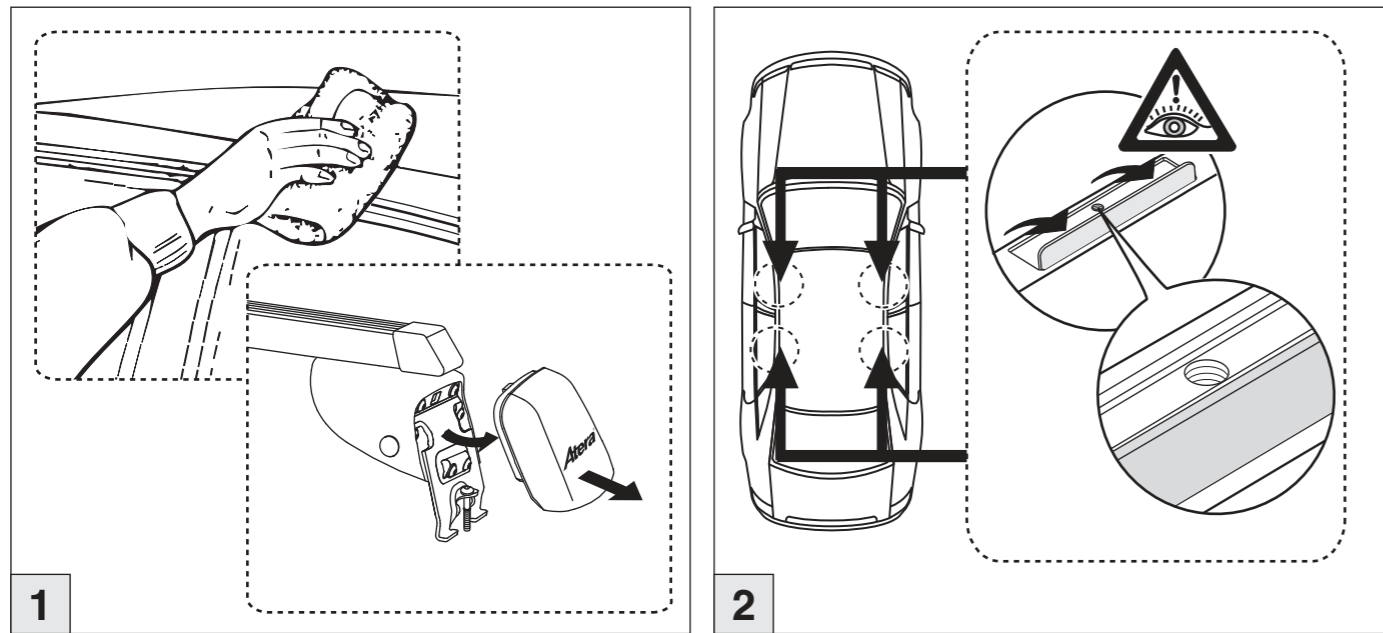

Atera SIGNO

BMW
3er GT (F34) 06/2013-