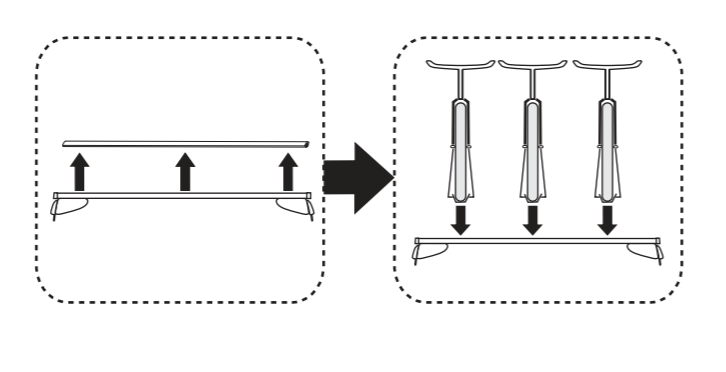

Atera SIGNO

BMW
3er GT (F34) 06/2013-

nur bei / only for Part-No.: 045 192

Atera SIGNO

BMW
3er GT (F34) 06/2013-
Part-No. : 044 192
Part-No. : 045 192

Atera
MADE IN GERMANY
Atera GmbH
Im Herrach 1
D-88299 Leutkirch
Internet: www.atera.de

Atera SIGNO

BMW
3er GT (F34) 06/2013-

Atera SIGNO

BMW
3er GT (F34) 06/2013-