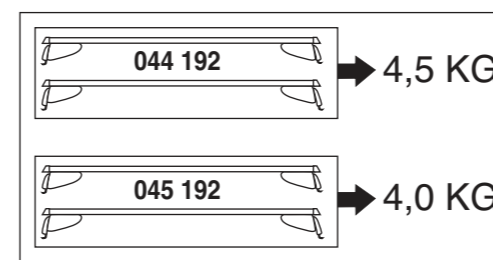

Atera SIGNO

BMW
3er GT (F34) 06/2013-

nur bei / only for Part-No.: 045 192

Atera SIGNO

BMW
3er GT (F34) 06/2013-
Part-No. : 044 192
Part-No. : 045 192

Atera
MADE IN GERMANY
Atera GmbH
Im Herrach 1
D-88299 Leutkirch
Internet: www.atera.de