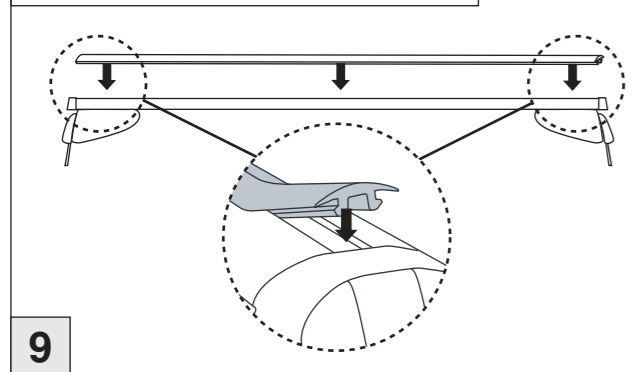

Atera SIGNO

BMW
3er GT (F34) 06/2013-

nur bei / only for Part-No.: 045 192

Atera SIGNO

BMW
3er GT (F34) 06/2013-
Part-No. : 044 192
Part-No. : 045 192

Atera
MADE IN GERMANY
Atera GmbH
Im Herrach 1
D-88299 Leutkirch
Internet: www.atera.de