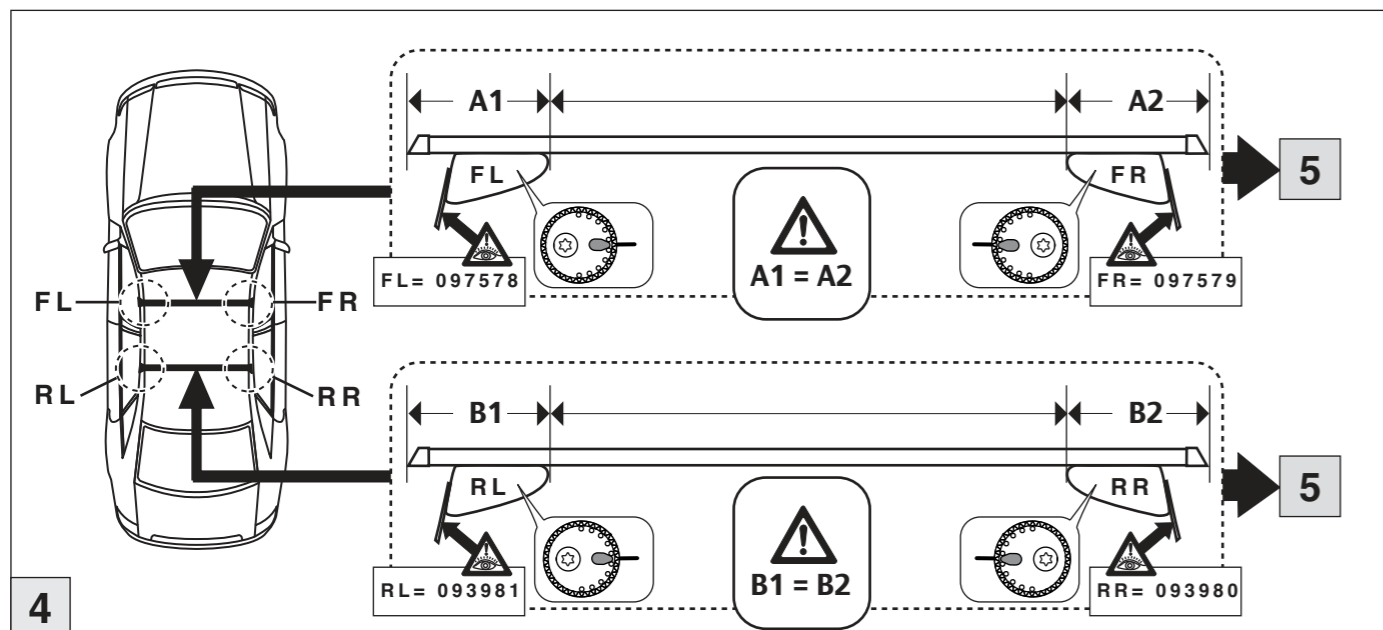

Atera SIGNO

BMW
3er GT (F34) 06/2013-

nur bei / only for Part-No.: 045 192

Atera SIGNO

BMW
3er GT (F34) 06/2013-
Part-No. : 044 192
Part-No. : 045 192

Atera
MADE IN GERMANY
Atera GmbH
Im Herrach 1
D-88299 Leutkirch
Internet: www.atera.de

Atera SIGNO

BMW
3er GT (F34) 06/2013-

Atera SIGNO

BMW
3er GT (F34) 06/2013-