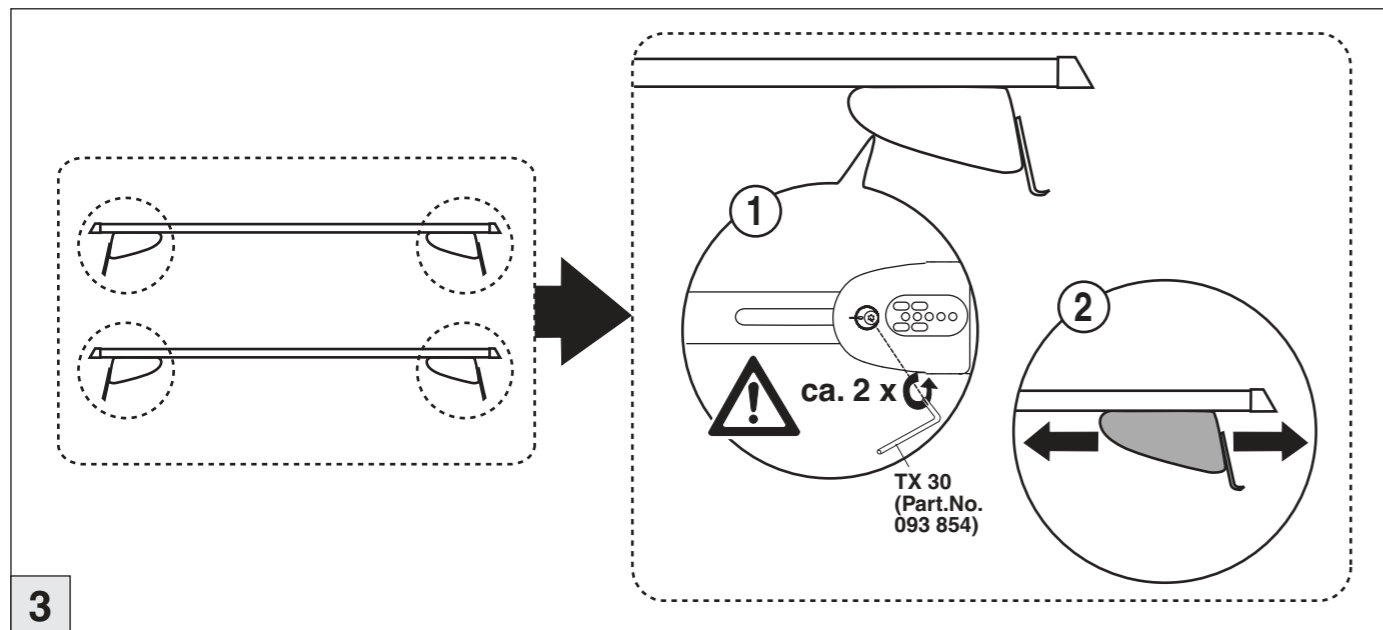

Atera SIGNO

BMW
3er GT (F34) 06/2013-

nur bei / only for Part-No.: 045 192

Atera SIGNO

BMW
3er GT (F34) 06/2013-
Part-No. : 044 192
Part-No. : 045 192

Atera
MADE IN GERMANY
Atera GmbH
Im Herrach 1
D-88299 Leutkirch
Internet: www.atera.de

Atera SIGNO

BMW
3er GT (F34) 06/2013-

Atera SIGNO

BMW
3er GT (F34) 06/2013-