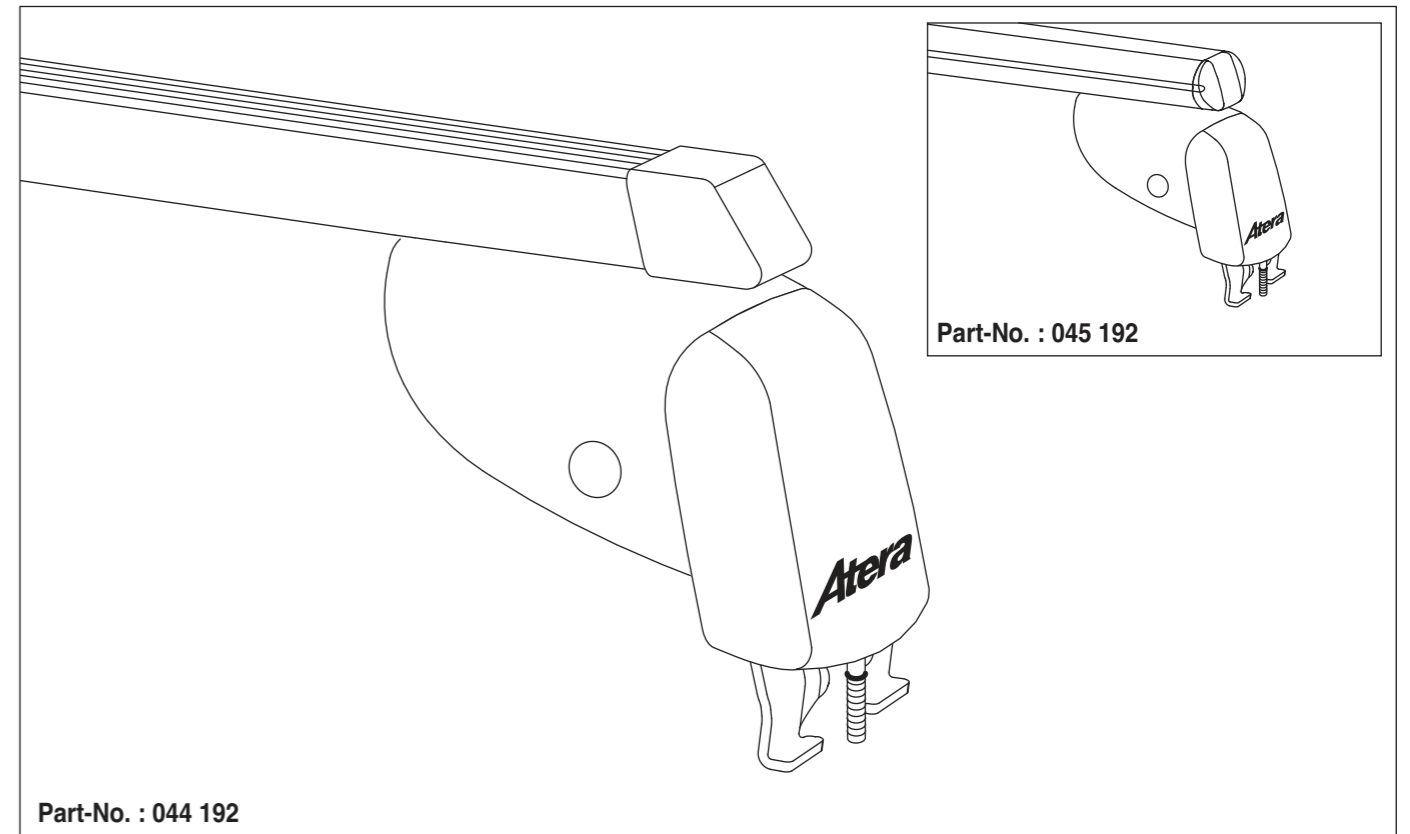

Atera SIGNO

BMW
3er GT (F34) 06/2013-

nur bei / only for Part-No.: 045 192

Atera SIGNO

BMW
3er GT (F34) 06/2013-
Part-No. : 044 192
Part-No. : 045 192

Atera
MADE IN GERMANY
Atera GmbH
Im Herrach 1
D-88299 Leutkirch
Internet: www.atera.de