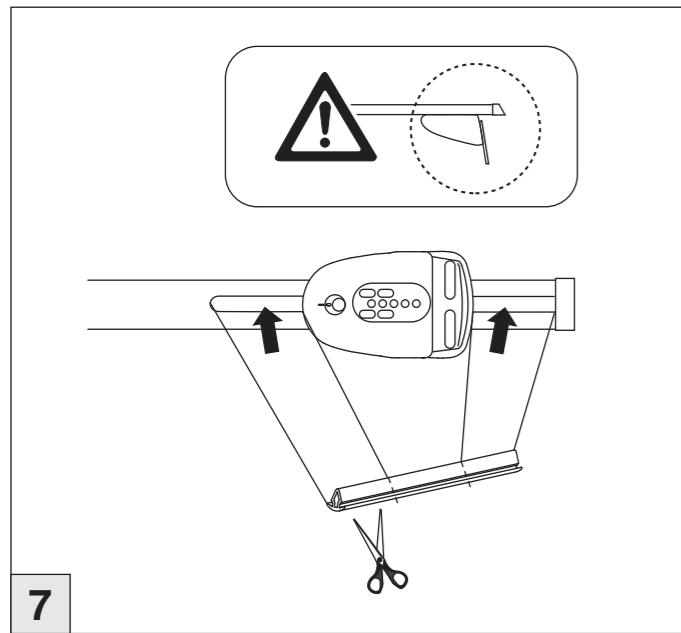

Atera SIGNO

BMW
3er GT (F34) 06/2013-

nur bei / only for Part-No.: 045 192

Atera SIGNO

BMW
3er GT (F34) 06/2013-
Part-No. : 044 192
Part-No. : 045 192

Atera
MADE IN GERMANY
Atera GmbH
Im Herrach 1
D-88299 Leutkirch
Internet: www.atera.de