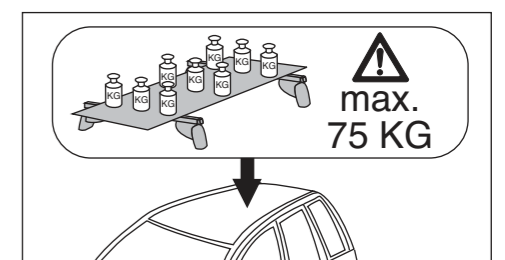

Atera SIGNO

BMW
3er GT (F34) 06/2013-

nur bei / only for Part-No.: 045 192

Atera SIGNO

BMW
3er GT (F34) 06/2013-
Part-No. : 044 192
Part-No. : 045 192

Atera
MADE IN GERMANY
Atera GmbH
Im Herrach 1
D-88299 Leutkirch
Internet: www.atera.de