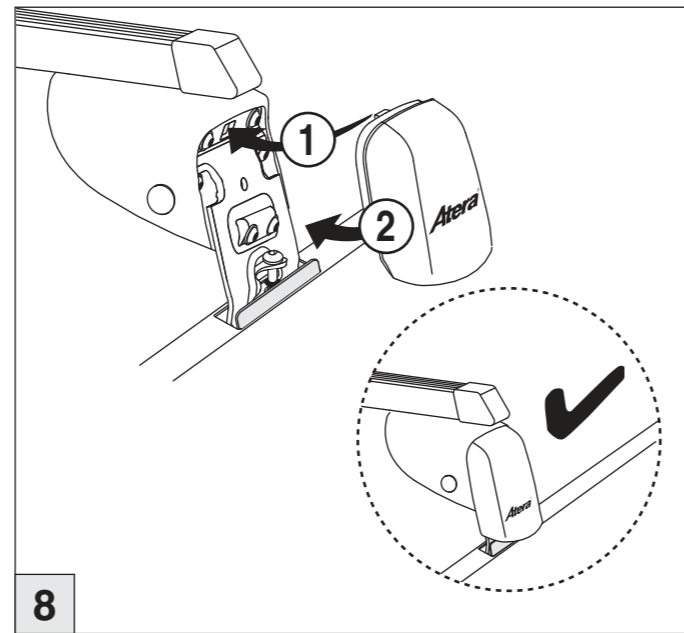

Atera SIGNO

BMW
3er GT (F34) 06/2013-

nur bei / only for Part-No.: 045 192

Atera SIGNO

BMW
3er GT (F34) 06/2013-
Part-No. : 044 192
Part-No. : 045 192

Atera
MADE IN GERMANY
Atera GmbH
Im Herrach 1
D-88299 Leutkirch
Internet: www.atera.de

Atera SIGNO

BMW
3er GT (F34) 06/2013-

Atera SIGNO

BMW
3er GT (F34) 06/2013-