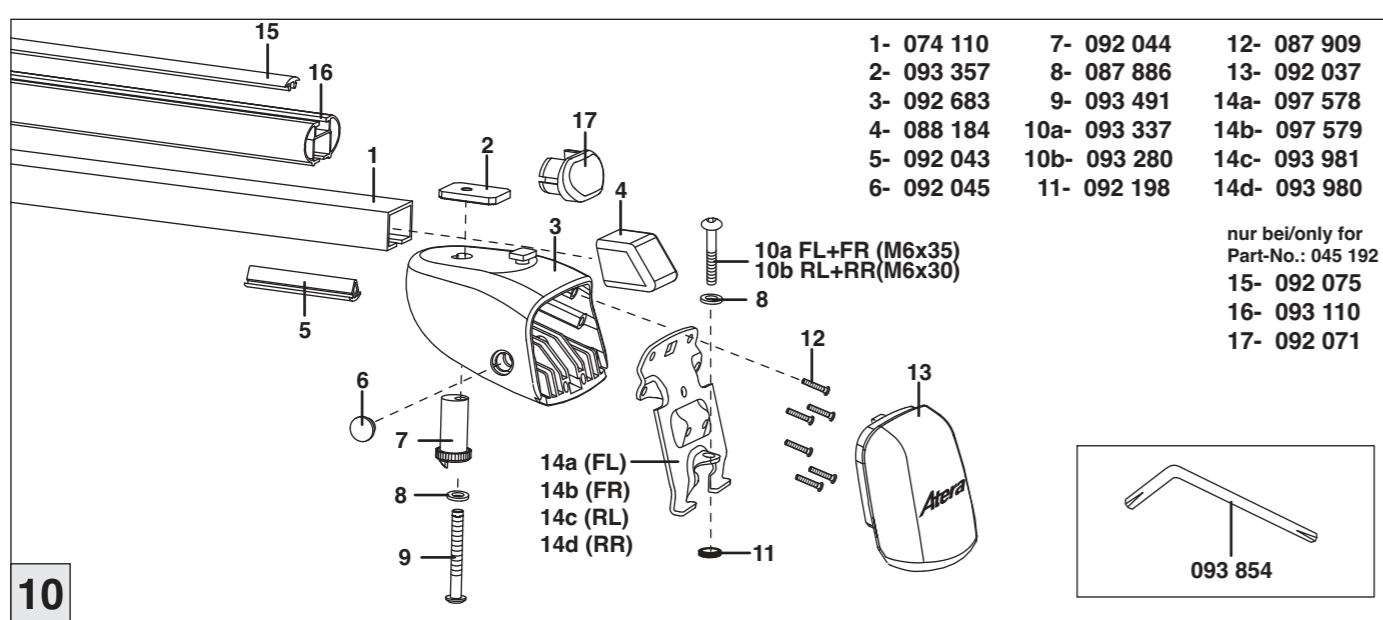

Atera SIGNO

BMW
3er GT (F34) 06/2013-

nur bei / only for Part-No.: 045 192

Atera SIGNO

BMW
3er GT (F34) 06/2013-
Part-No. : 044 192
Part-No. : 045 192

Atera
MADE IN GERMANY
Atera GmbH
Im Herrach 1
D-88299 Leutkirch
Internet: www.atera.de

Atera SIGNO

BMW
3er GT (F34) 06/2013-

Atera SIGNO

BMW
3er GT (F34) 06/2013-