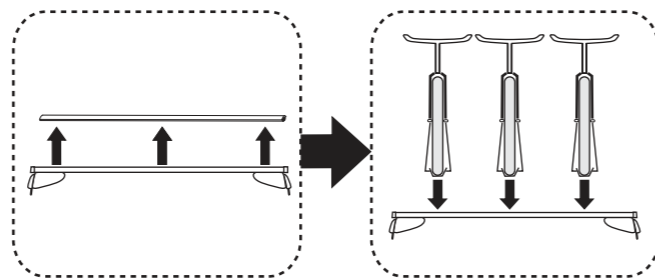

Atera® SIGNO

Nissan
NV 200 12/2009–

nur bei / only for Part-No.: 045 171

8

9

Atera® SIGNO

Nissan
NV 200 09/2009–

Part-No. : 044 171
Part-No. : 045 171