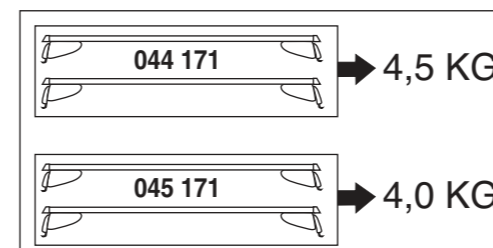

Atera® SIGNO

Nissan
NV 200 12/2009–

nur bei / only for Part-No.: 045 171

8

9

Atera® SIGNO

Nissan
NV 200 09/2009–

Part-No. : 044 171
Part-No. : 045 171