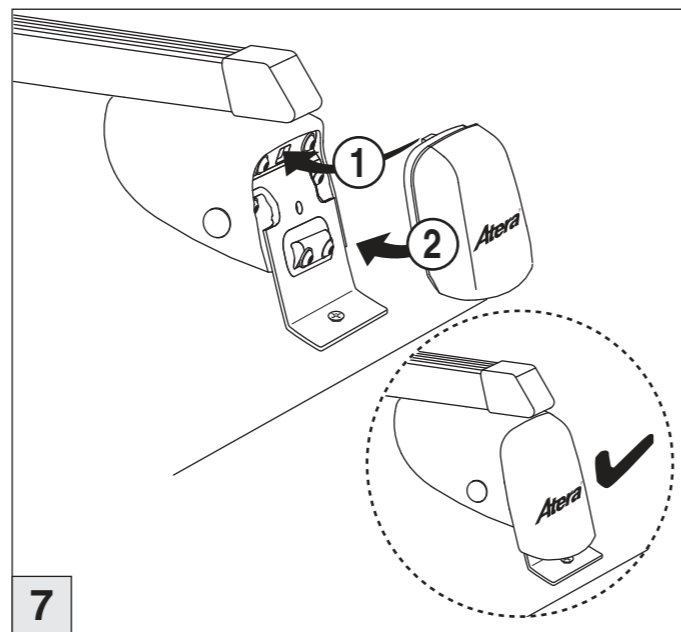

Atera® SIGNO

Nissan
NV 200 12/2009–

nur bei / only for Part-No.: 045 171

8

9

Atera® SIGNO

Nissan
NV 200 09/2009–

Part-No. : 044 171
Part-No. : 045 171