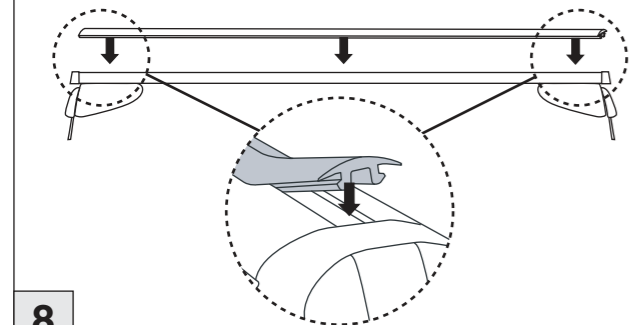

Atera® SIGNO

Nissan
NV 200 12/2009–

nur bei / only for Part-No.: 045 171

8

9

Atera® SIGNO

Nissan
NV 200 09/2009–

Part-No. : 044 171
Part-No. : 045 171