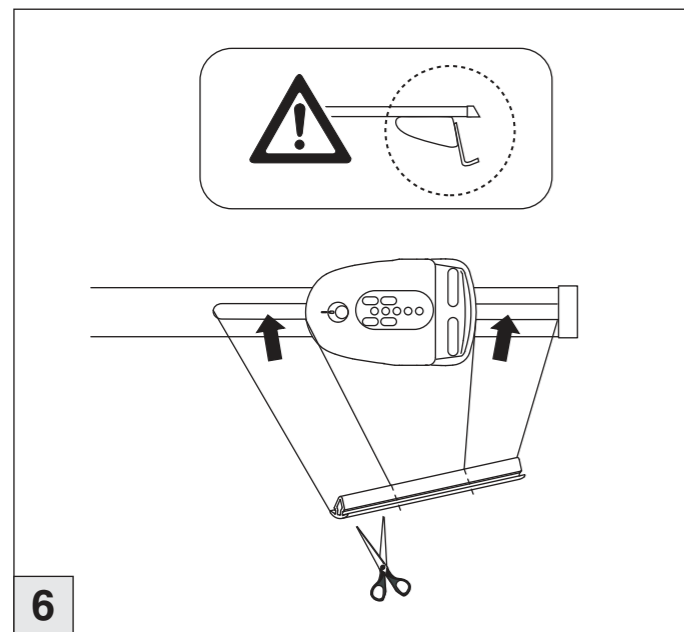

Atera® SIGNO

Nissan
NV 200 12/2009–

nur bei / only for Part-No.: 045 171

8

9

Atera® SIGNO

Nissan
NV 200 09/2009–

Part-No. : 044 171
Part-No. : 045 171