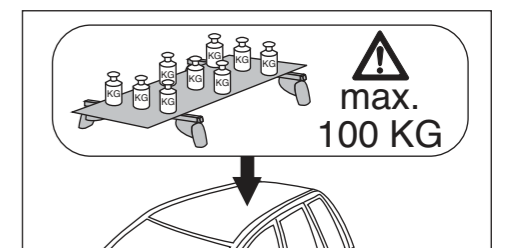

Atera® SIGNO

Nissan
NV 200 12/2009–

nur bei / only for Part-No.: 045 171

8

9

Atera® SIGNO

Nissan
NV 200 09/2009–

Part-No. : 044 171
Part-No. : 045 171