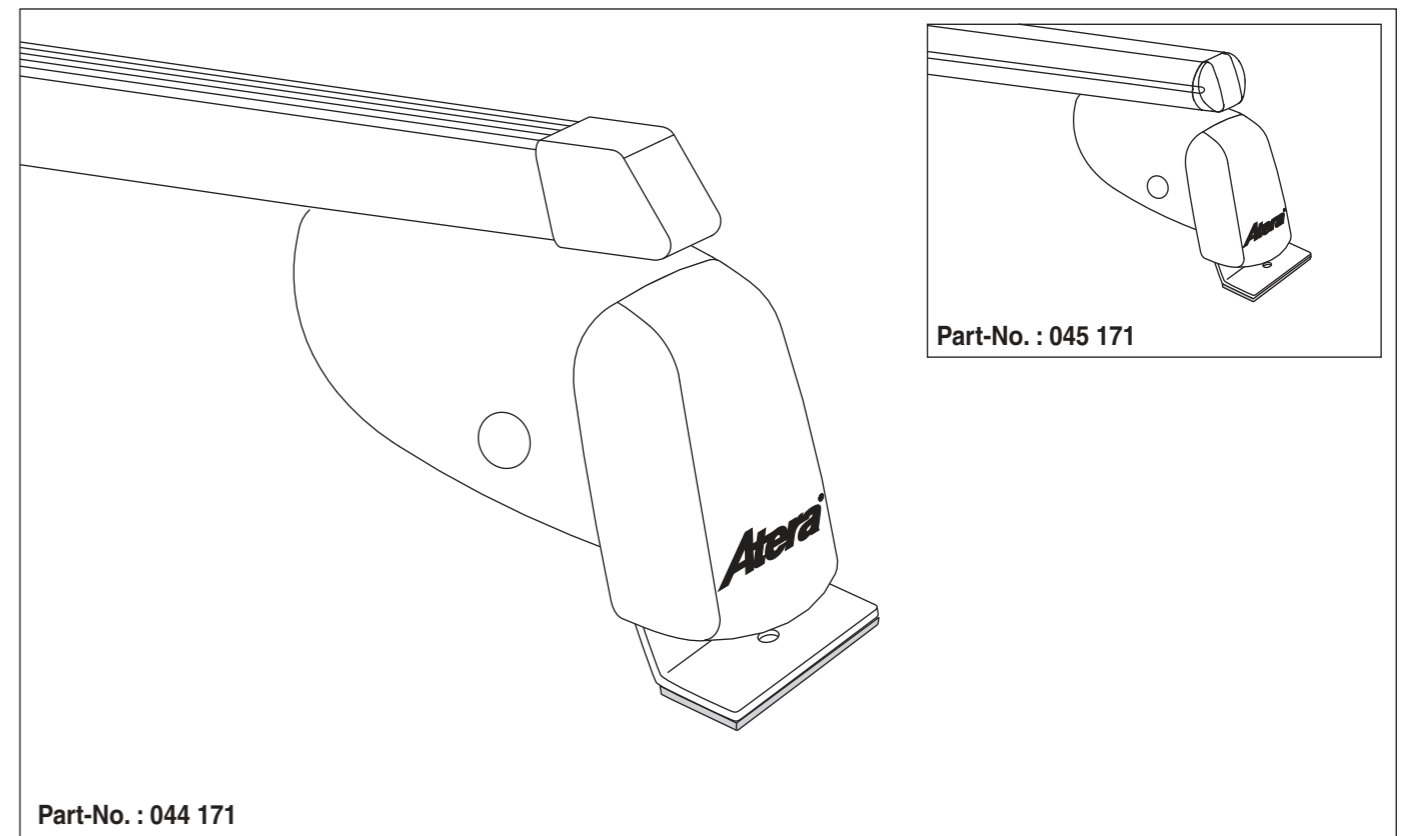

Atera® SIGNO

Nissan
NV 200 12/2009–

nur bei / only for Part-No.: 045 171

8

9

Atera® SIGNO

Nissan
NV 200 09/2009–

Part-No. : 044 171
Part-No. : 045 171