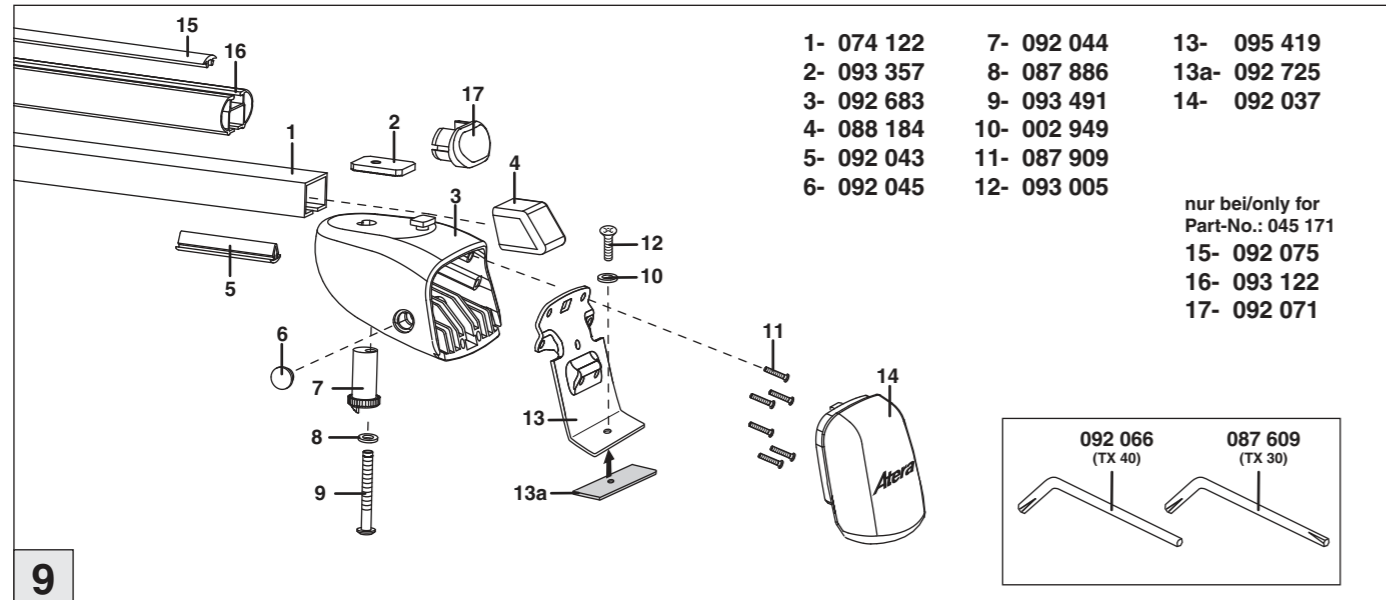

Atera® SIGNO

Nissan
NV 200 12/2009–

nur bei / only for Part-No.: 045 171

8

9

Atera® SIGNO

Nissan
NV 200 09/2009–

Part-No. : 044 171
Part-No. : 045 171