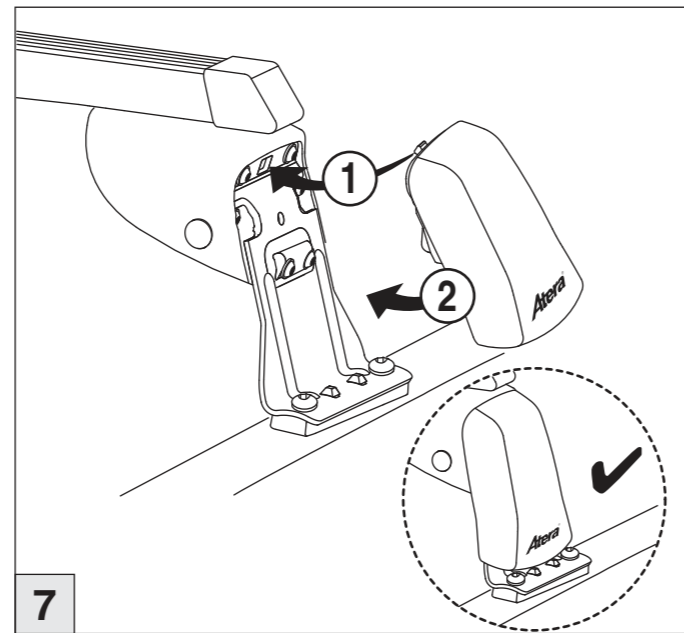

# Atera® SIGNO

Mercedes Benz  
Vito/Viano 2003–

6

7

nur bei / only for Part-No.: 045 117

8

9

# Atera SIGNO

Mercedes Benz  
Vito/Viano 2003–

Part-No. : 044 117

Part-No. : 045 117

Zusatzbügel / additional carrier bow

**Atera**  
MADE IN GERMANY

Atera GmbH  
Im Herrach 1  
D-88299 Leutkirch  
Internet: www.atera.de