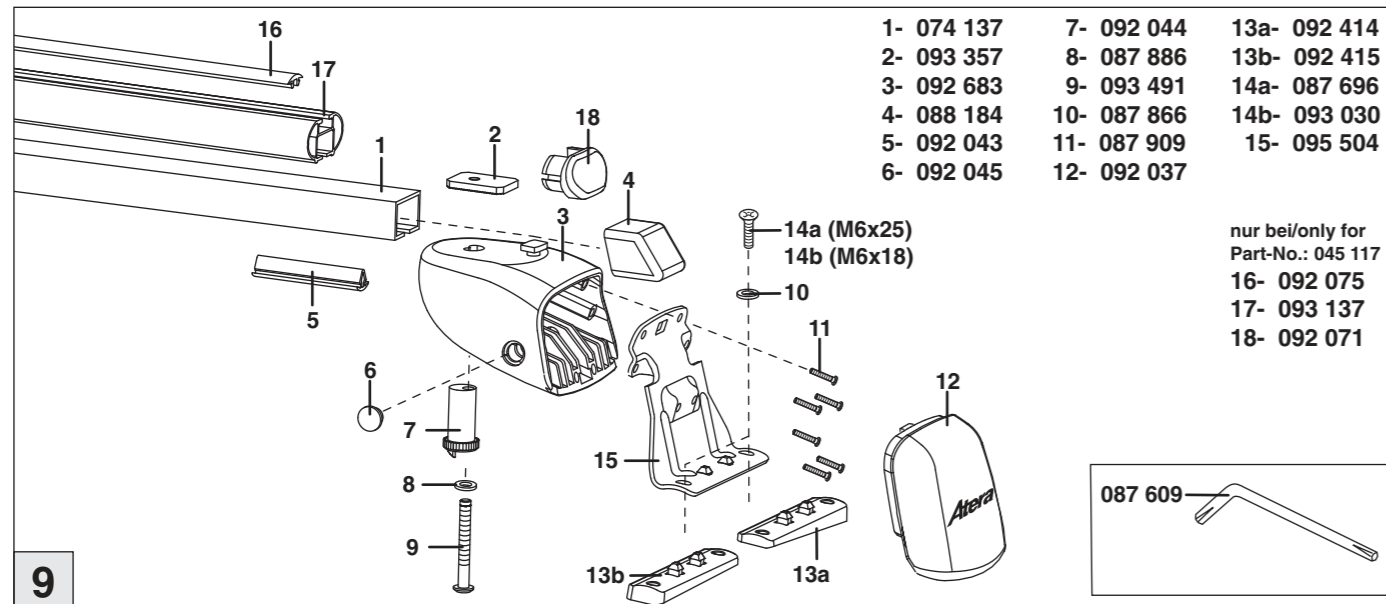

# Atera® SIGNO

Mercedes Benz  
Vito/Viano 2003–

6

7

nur bei / only for Part-No.: 045 117

8

9

# Atera SIGNO

Mercedes Benz  
Vito/Viano 2003–

Part-No. : 044 117

Part-No. : 045 117

Zusatzbügel / additional carrier bow

**Atera**  
MADE IN GERMANY

Atera GmbH  
Im Herrach 1  
D-88299 Leutkirch  
Internet: www.atera.de