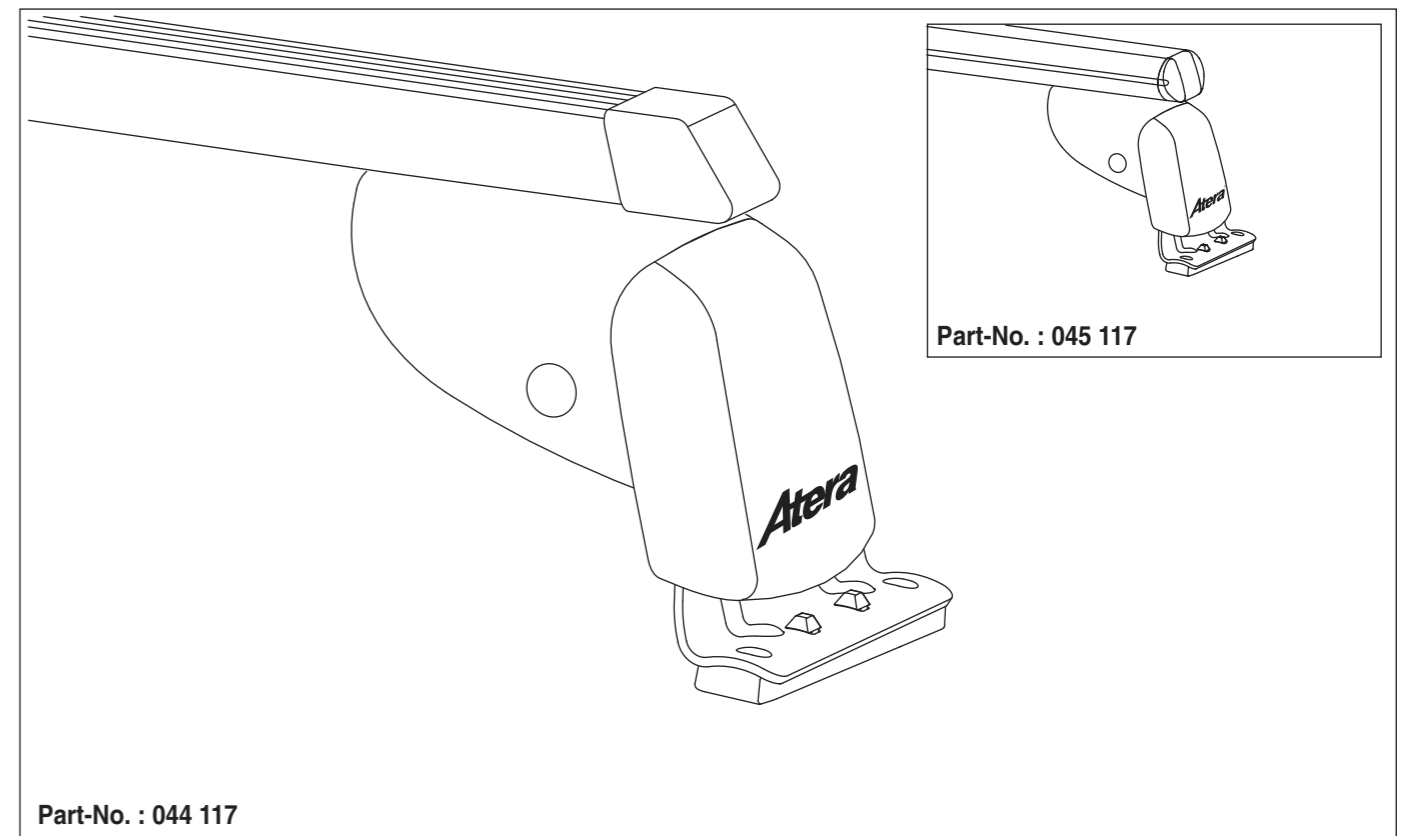

# Atera® SIGNO

Mercedes Benz  
Vito/Viano 2003–

6

7

nur bei / only for Part-No.: 045 117

8

9

# Atera SIGNO

Mercedes Benz  
Vito/Viano 2003–

Part-No. : 044 117

Part-No. : 045 117

Zusatzbügel / additional carrier bow

**Atera**  
MADE IN GERMANY

Atera GmbH  
Im Herrach 1  
D-88299 Leutkirch  
Internet: www.atera.de