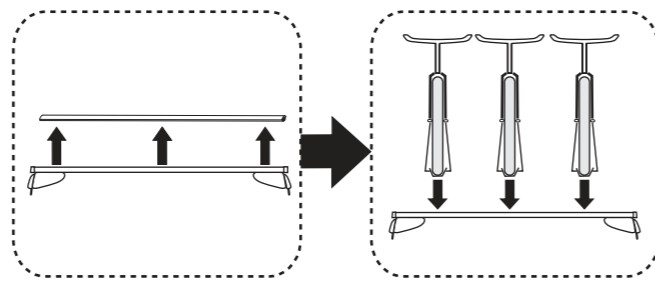

# Atera® SIGNO

Mercedes Benz  
Vito/Viano 2003–

6

7

nur bei / only for Part-No.: 045 117

8

9

# Atera SIGNO

Mercedes Benz  
Vito/Viano 2003–

Part-No. : 044 117

Part-No. : 045 117

Zusatzbügel / additional carrier bow

**Atera**  
MADE IN GERMANY

Atera GmbH  
Im Herrach 1  
D-88299 Leutkirch  
Internet: www.atera.de