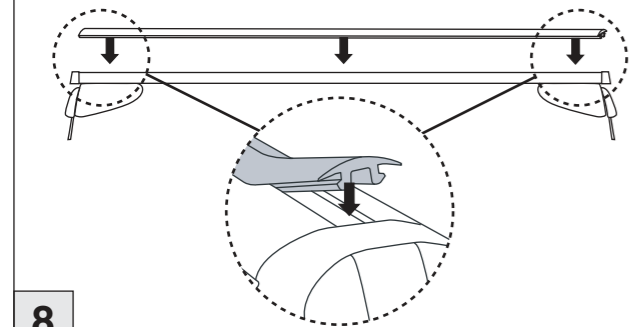

Atera® SIGNO

Mercedes Benz
Vito/Viano 2003–

6

7

nur bei / only for Part-No.: 045 117

8

9

Atera SIGNO

Mercedes Benz
Vito/Viano 2003–

Part-No. : 044 117

Part-No. : 045 117

Zusatzbügel / additional carrier bow

Atera
MADE IN GERMANY

Atera GmbH
Im Herrach 1
D-88299 Leutkirch
Internet: www.atera.de