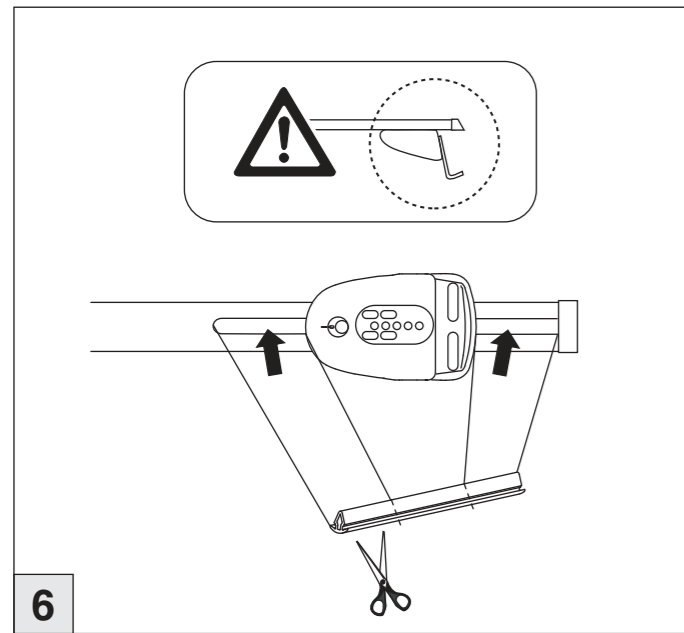

# Atera® SIGNO

Mercedes Benz  
Vito/Viano 2003–

6

7

nur bei / only for Part-No.: 045 117

8

9

# Atera SIGNO

Mercedes Benz  
Vito/Viano 2003–

Part-No. : 044 117

Part-No. : 045 117

Zusatzbügel / additional carrier bow

**Atera**  
MADE IN GERMANY

Atera GmbH  
Im Herrach 1  
D-88299 Leutkirch  
Internet: www.atera.de