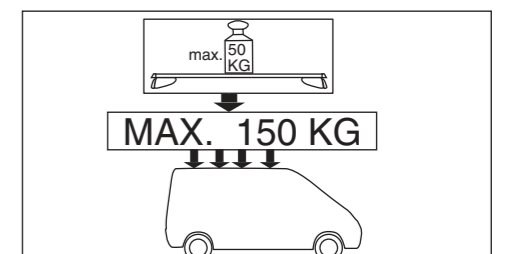

Atera
MADE IN GERMANY

Atera GmbH
Im Herrach 1
D-88299 Leutkirch
Internet: www.atera.de