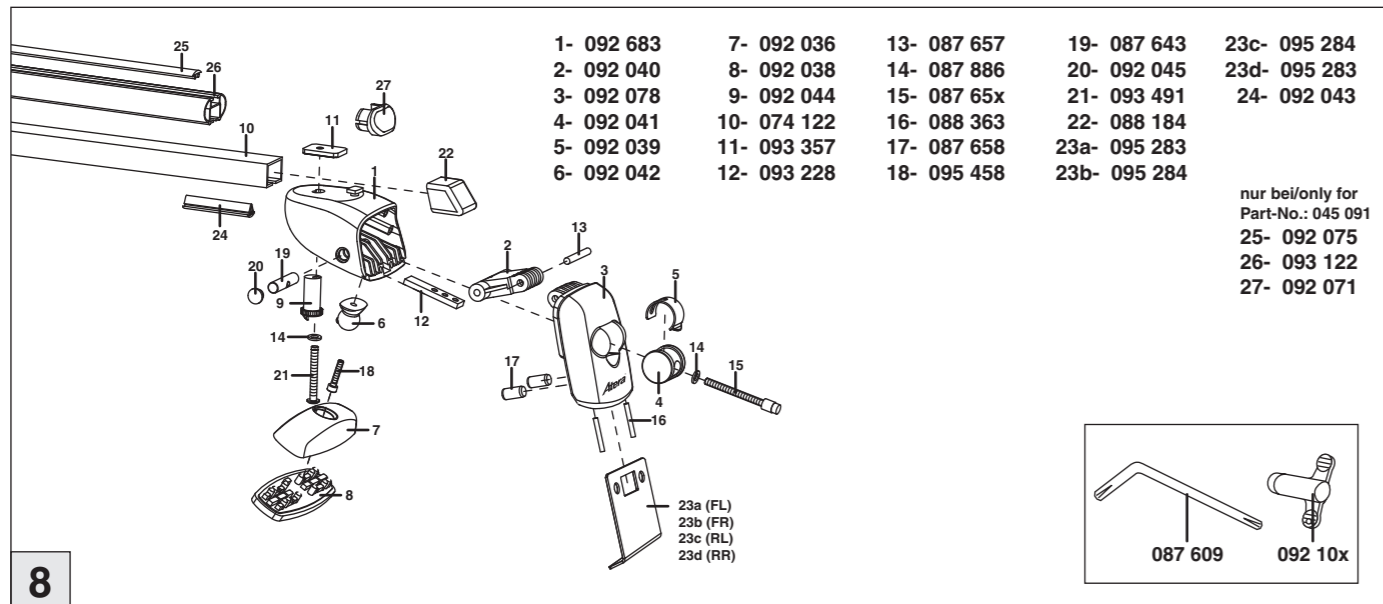

Atera SIGNO

Audi A3 Sportback
(ohne Reling/without rail)

09/2004-02/2013

6

nur bei / only for Part-No.: 045 091

7

8

Atera SIGNO

Audi
A3 Sportback 09/2004-02/2013

(ohne Reling/ without rail)

Part-No. : 044 091

Part-No. : 045 091

Part-No. : 044 091

Atera
GERMAN ENGINEERING

Atera GmbH
Im Herrach 1
D-88299 Leutkirch
Internet: www.atera.de