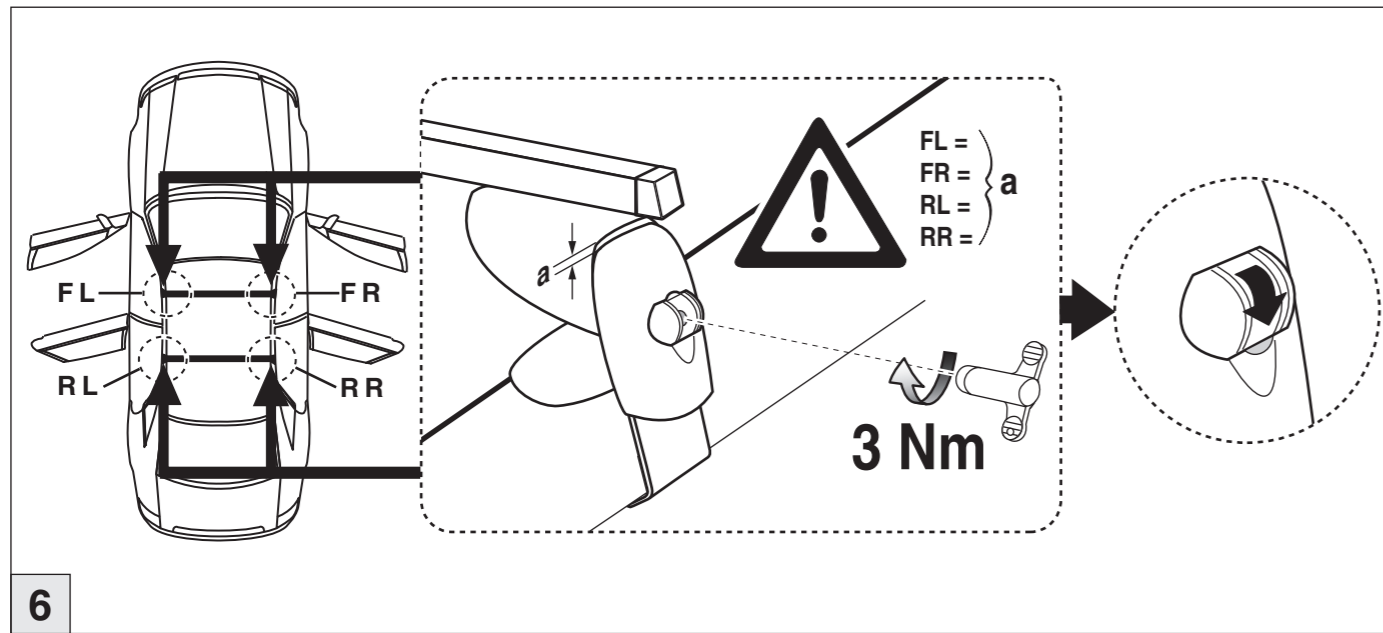

Atera SIGNO

Audi A3 Sportback
(ohne Reling/without rail)

09/2004-02/2013

6

nur bei / only for Part-No.: 045 091