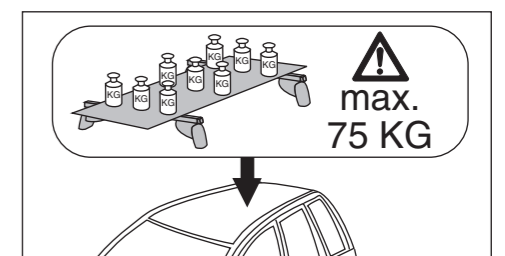

Audi
A3 Sportback 09/2004-02/2013

(ohne Reling/ without rail)

Part-No. : 044 091

Part-No. : 045 091

Part-No. : 044 091

Atera
GERMAN ENGINEERING

Atera GmbH
Im Herrach 1
D-88299 Leutkirch
Internet: www.atera.de