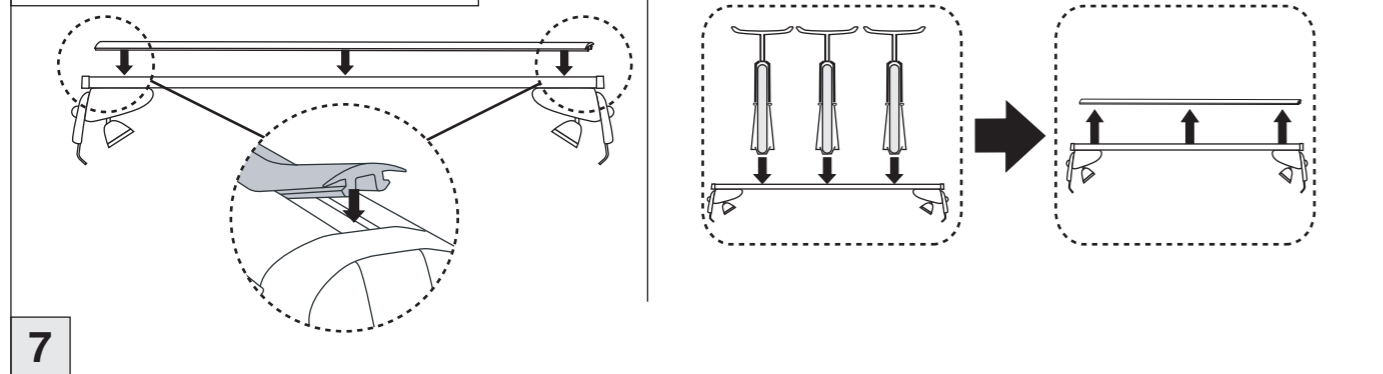

Atera SIGNO

Audi A3 Sportback
(ohne Reling/without rail)

09/2004-02/2013

6

nur bei / only for Part-No.: 045 091

7

8

Atera SIGNO