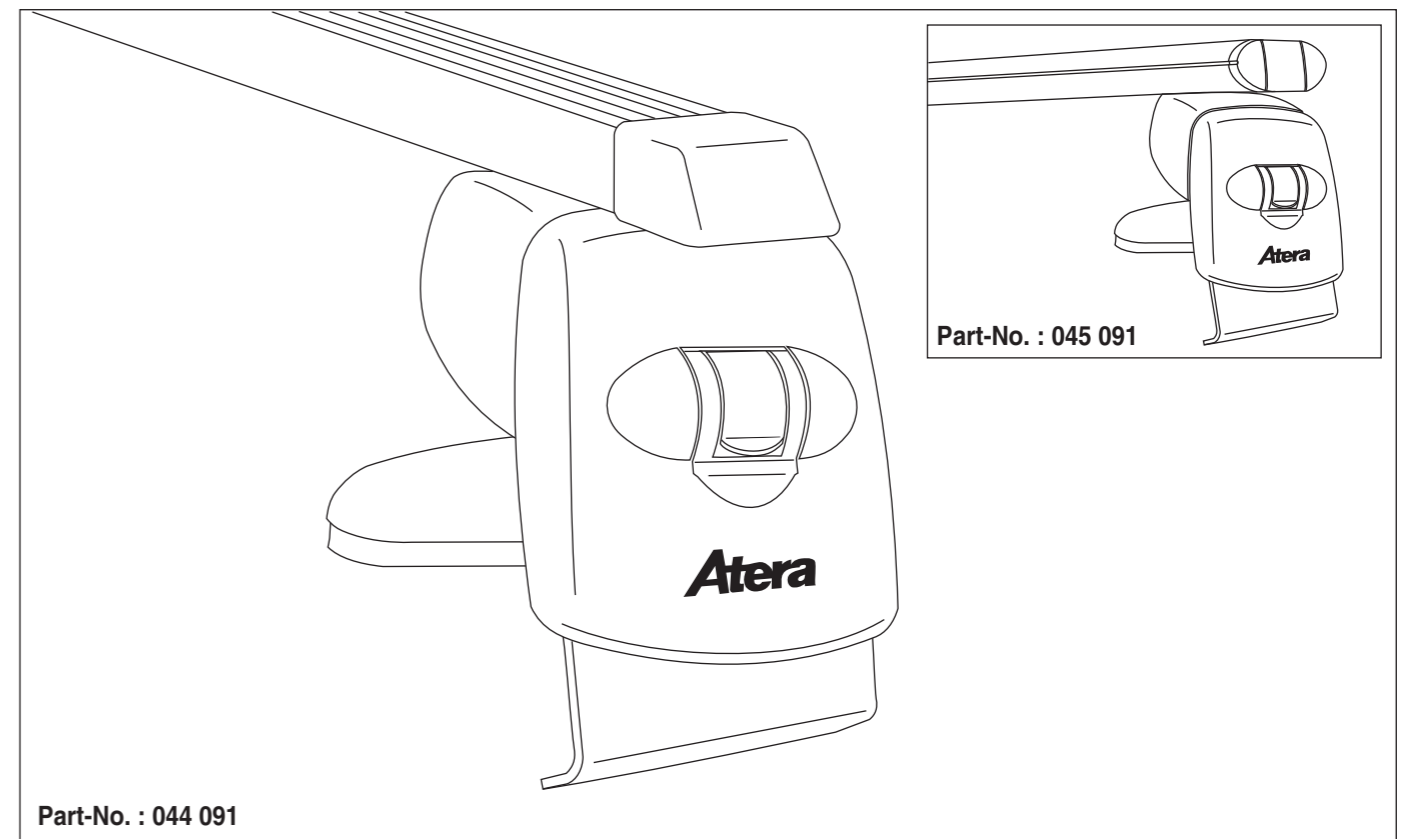

Part-No. : 044 091