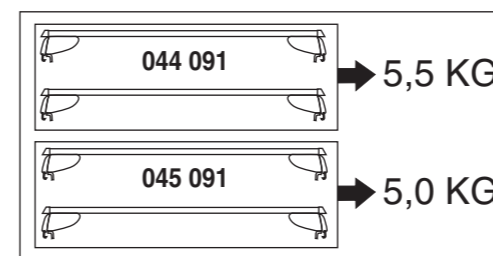

Audi
A3 Sportback 09/2004-02/2013

(ohne Reling/ without rail)

Part-No. : 044 091

Part-No. : 045 091

Part-No. : 044 091

Atera
GERMAN ENGINEERING

Atera GmbH
Im Herrach 1
D-88299 Leutkirch
Internet: www.atera.de