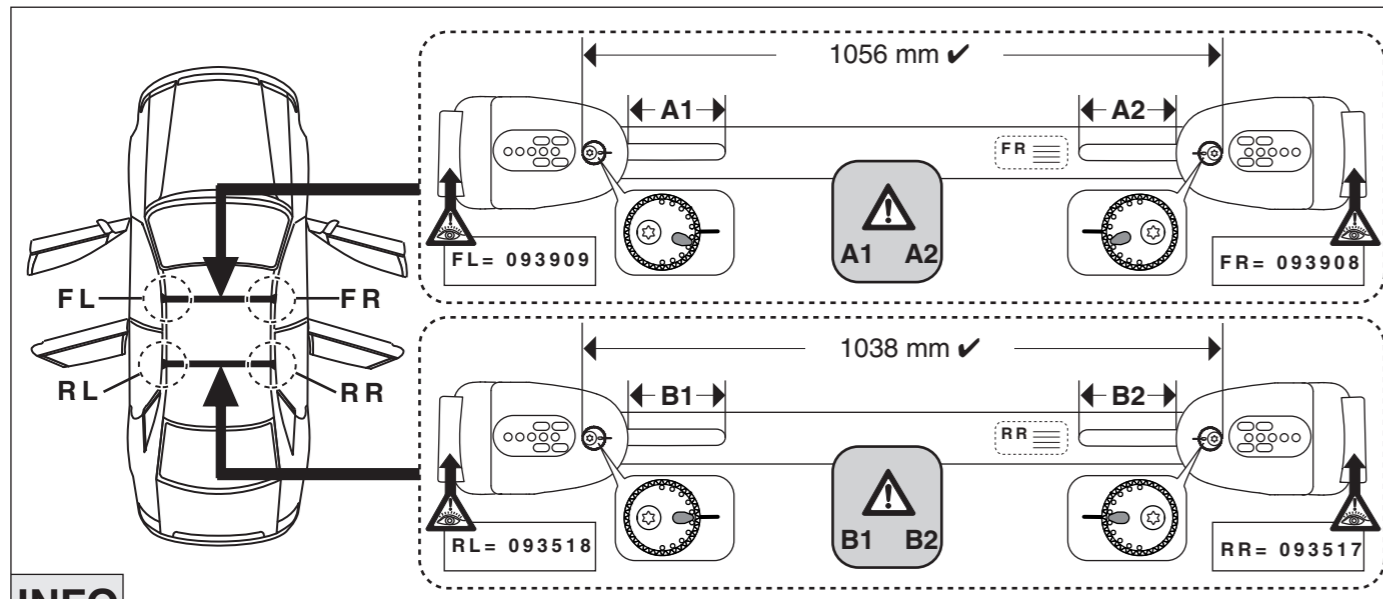

Part-No. : 044 070
Part-No. : 045 070

Atera
MADE IN GERMANY

Atera GmbH
Im Herrach 1
D-88299 Leutkirch
Internet: www.atera.de

Atera SIGNO

VW
Passat Limousine 03/2005–11/2014

INFO

Atera SIGNO

VW
Passat Limousine 03/2005–11/2014