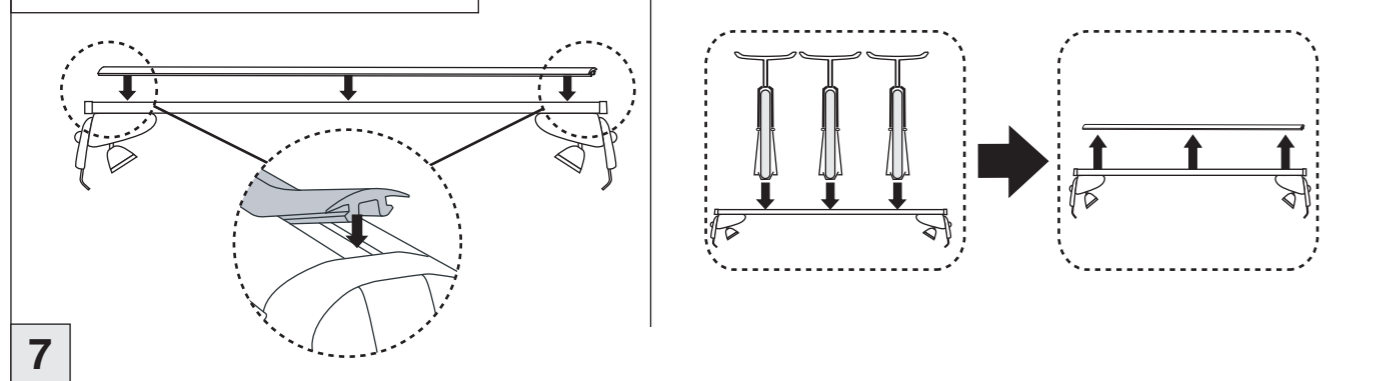

Atera SIGNO

VW
Passat Limousine 03/2005–11/2014

6

nur bei / only for Part-No.: 045 070

7

8

Atera SIGNO

VW
Passat Limousine 03/2005–11/2014