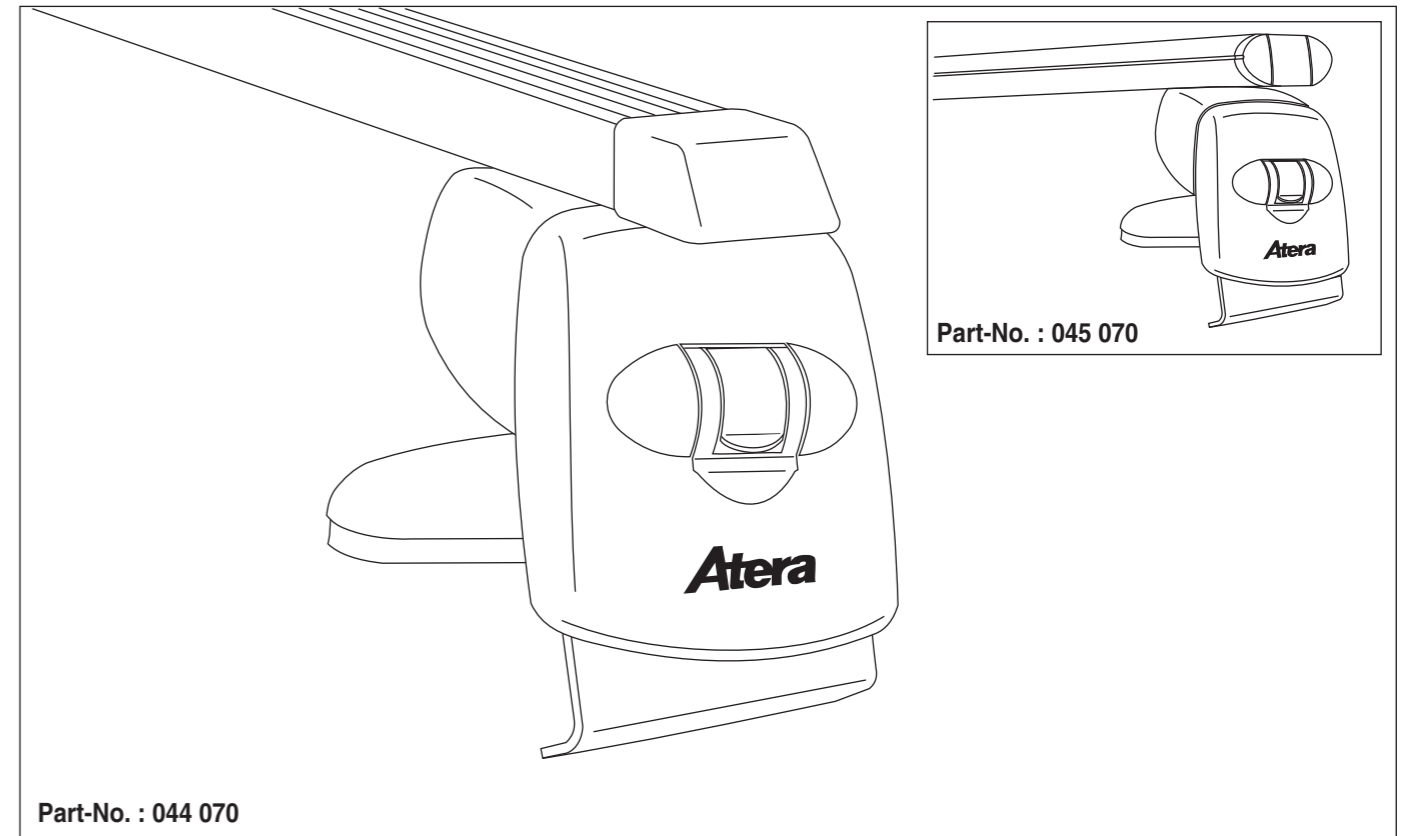

Atera SIGNO

VW
Passat Limousine 03/2005–11/2014

Part-No. : 044 070
Part-No. : 045 070

Atera
MADE IN GERMANY

Atera GmbH
Im Herrach 1
D-88299 Leutkirch
Internet: www.atera.de