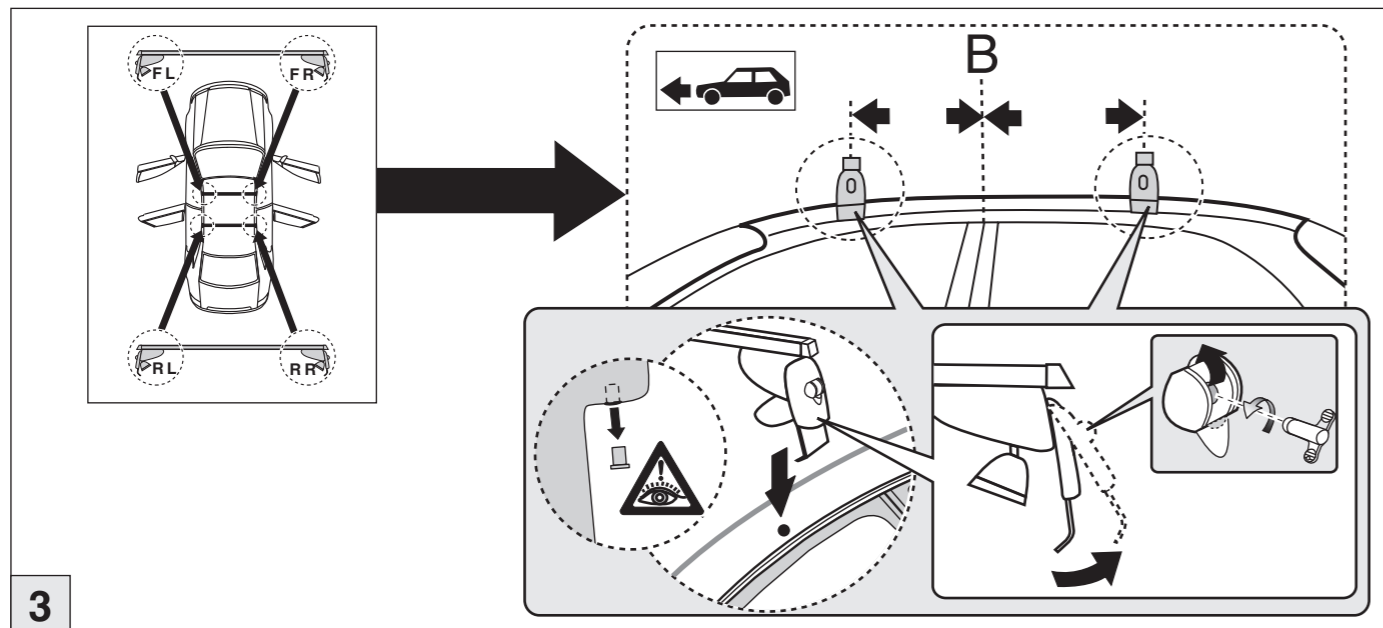

Part-No. : 044 070
Part-No. : 045 070

Atera
MADE IN GERMANY

Atera GmbH
Im Herrach 1
D-88299 Leutkirch
Internet: www.atera.de

Atera SIGNO

VW
Passat Limousine 03/2005–11/2014

INFO

Atera SIGNO

VW
Passat Limousine 03/2005–11/2014