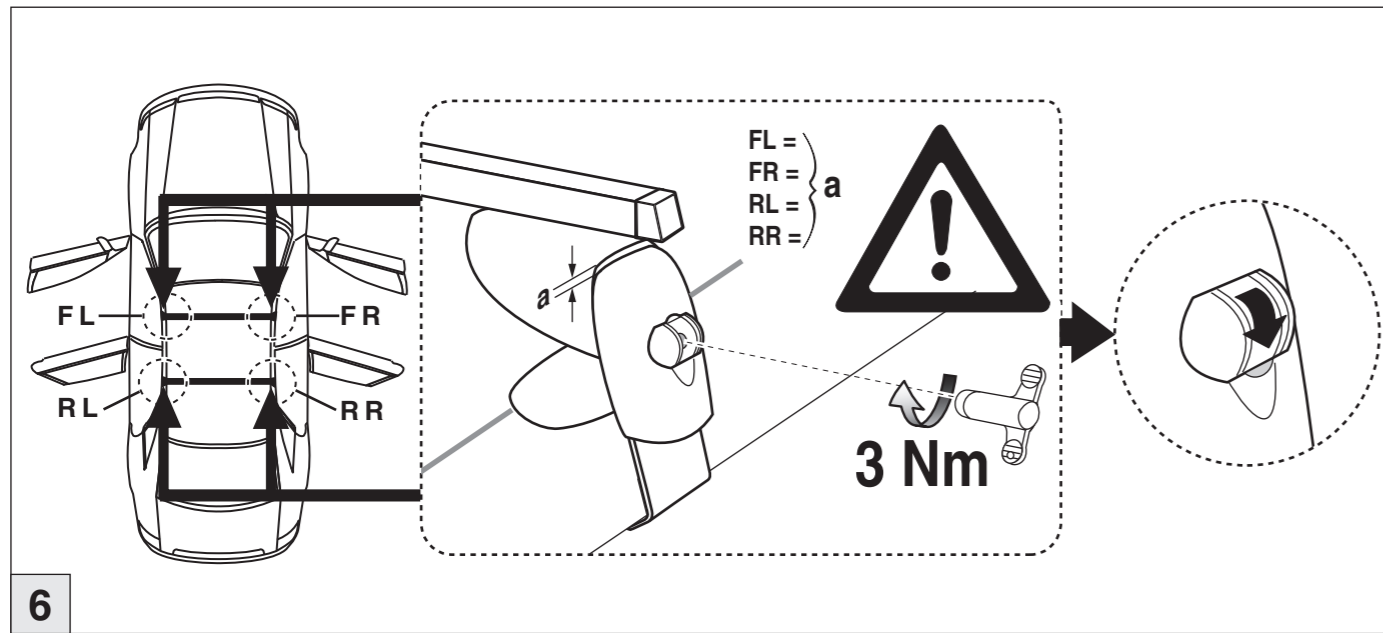

Atera SIGNO

VW
Passat Limousine 03/2005–11/2014

6

nur bei / only for Part-No.: 045 070

7

8

Atera SIGNO

VW
Passat Limousine 03/2005–11/2014