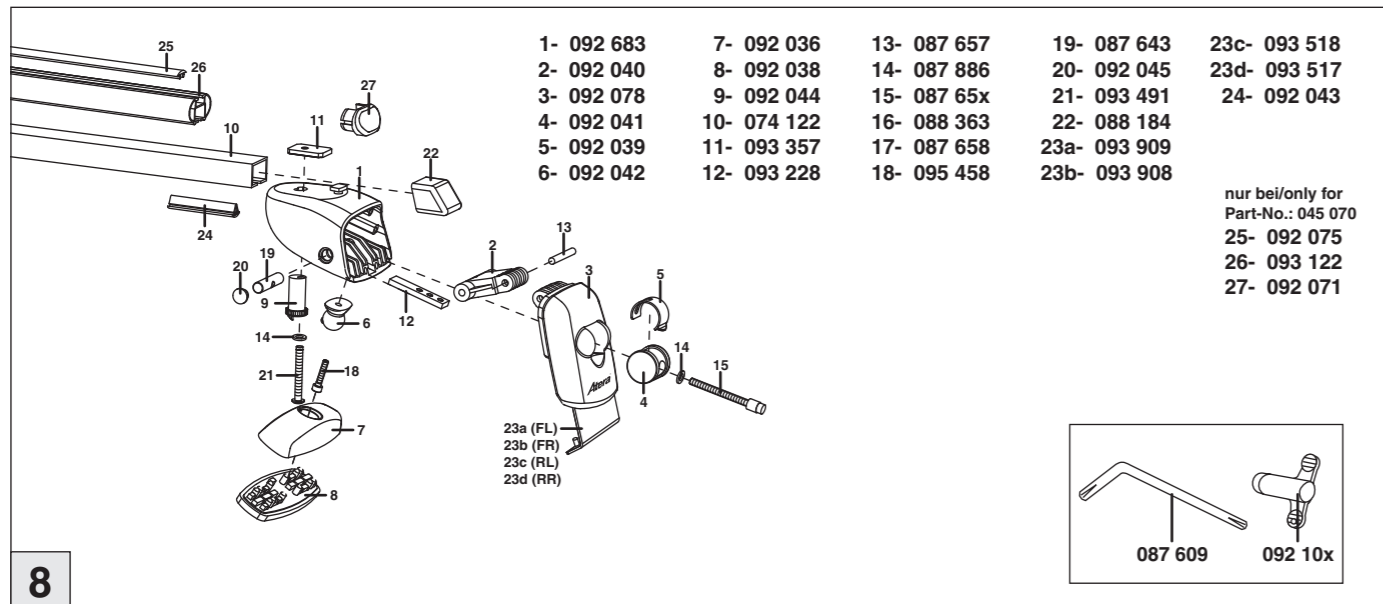

Atera SIGNO

VW
Passat Limousine 03/2005–11/2014

6

nur bei / only for Part-No.: 045 070

7

8

Atera SIGNO

VW
Passat Limousine 03/2005–11/2014

Part-No. : 044 070
Part-No. : 045 070

Atera
MADE IN GERMANY

Atera GmbH
Im Herrach 1
D-88299 Leutkirch
Internet: www.atera.de

Atera SIGNO

VW
Passat Limousine 03/2005–11/2014

INFO

Atera SIGNO

VW
Passat Limousine 03/2005–11/2014