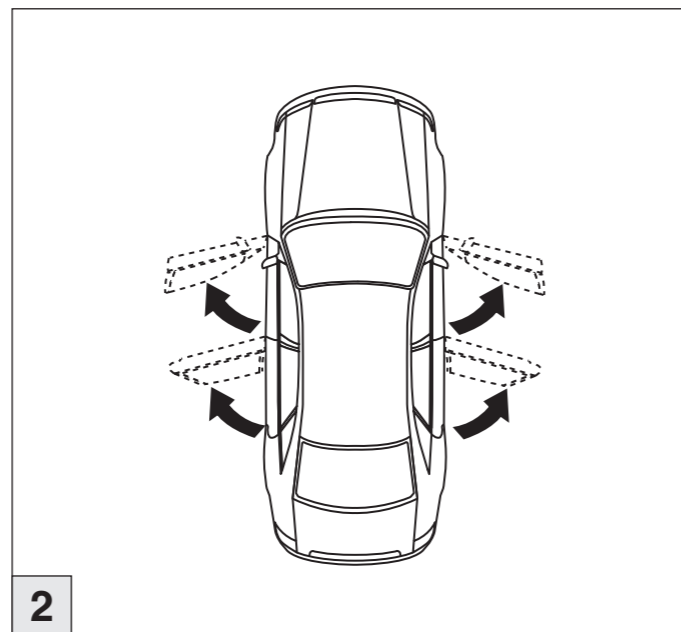

Part-No. : 044 070
Part-No. : 045 070

Atera
MADE IN GERMANY

Atera GmbH
Im Herrach 1
D-88299 Leutkirch
Internet: www.atera.de

Atera SIGNO

VW
Passat Limousine 03/2005–11/2014

INFO

Atera SIGNO

VW
Passat Limousine 03/2005–11/2014