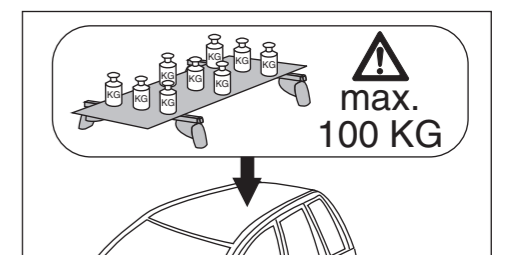

Atera SIGNO

VW
Passat Limousine 03/2005–11/2014

Part-No. : 044 070
Part-No. : 045 070

Atera
MADE IN GERMANY

Atera GmbH
Im Herrach 1
D-88299 Leutkirch
Internet: www.atera.de