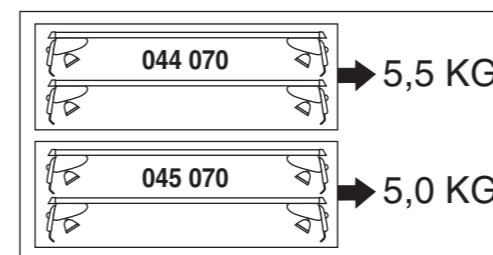

Atera SIGNO

VW
Passat Limousine 03/2005–11/2014

Part-No. : 044 070
Part-No. : 045 070

Atera
MADE IN GERMANY

Atera GmbH
Im Herrach 1
D-88299 Leutkirch
Internet: www.atera.de